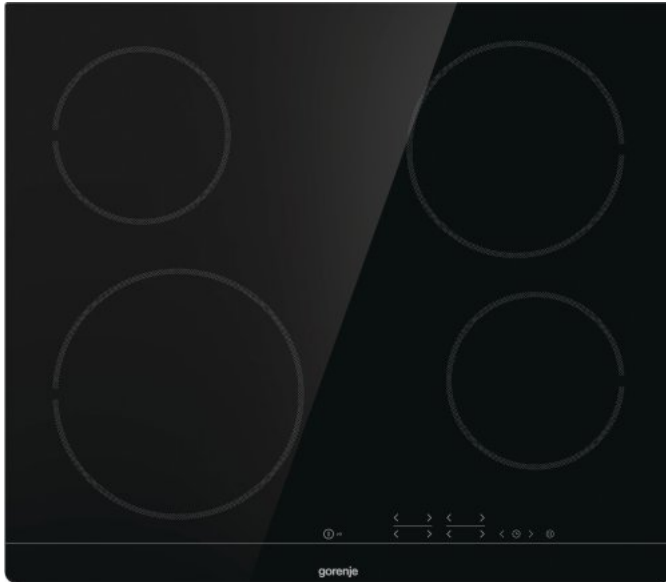

ECT641BSC

gorenje
Life Simplified

Glaskeramikhäll

 Indikatorer för restvärme (H)

 Indikatorer för restvärme (H)

Svart pärlmoglas

Slipad kant

TouchControl

Timerfunktion

StopGo

StayWarm

4 HiLight kokzoner Vänster fram: Ø 21 cm, 2.3 kW, Höger fram: Ø 14.5 cm, 1.2 kW, Vänster bak: Ø 14.5 cm, 1.2 kW, Höger bak: Ø 18 cm, 1.8 kW

Restvärmeindikator

ChildLock

Mått (BxHxD): **59.5 x 5.4 x 52 cm**