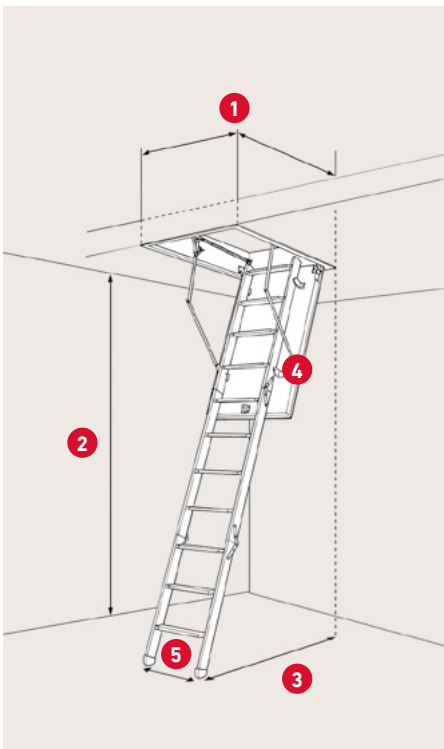

SPECIFIKATIONER

50 mm rockwool isolering
Ikke-brændbar vand-
afvisende stenuld

Stigehøjde med arm -
lukket trappe: 58,8 cm

Stigehøjde uden arm -
lukket trappe: 32,4 cm

Karm: Fyr ubehandlet
Højde: 19 cm

Vange: Stål
Bredde: 4 cm

3-delt stige med 11 trin
inkl. justerbare fødder

Lem tykkelse: 56 mm
Hvid HDF 2 x 3 mm
Falset underkant
Farve: RAL 9010

Inkl. hvidmalet trægerigter
skåret i smig

Inkl. 1 x teleskophåndliste
i antracit grå

1 Varenr.	1010775
DB-nr.	2055017
Udvendige karm mål	67,6 × 117,5 cm
Hulmål	70 × 120 cm

* Findes også i specialmål. Hulmål: 60 - 80 × 120 - 160 cm. Dog max. 1,07 m²

2 Lofthøjde inkl. fødder
v/70°: 229 - 271 cm