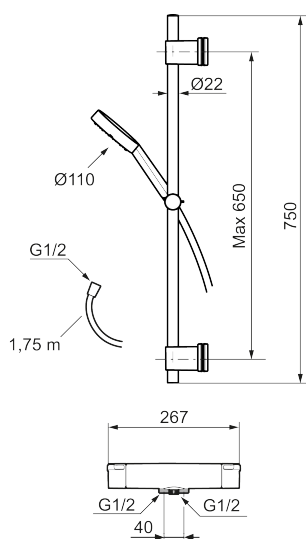

Unika egenskaper

MMIX II shower kit

MMIX II shower kit har nydesignad handdusch samt uppdaterad termostat. Precis som med alla andra produkter från Mora kännetecknas denna eleganta kromade dusch av genomtänkta detaljer och hög kvalitet. En produkt som håller vad den lovar in i minsta detalj.

Art.nr: 334020 RSK: 8283438

Utförande: Krom, 40 c/c, inlopp ned

Består av:

MORA MMIX II duschblandare:

- Tryckbalanserad termostatsinsats
- Säkerhetsspärr 38°
- Eco-stopp
- Lead Free (blyfri)
- Återströmningskydd enligt EU-standard SS-EN 1717
- OBS! Ej för genomgående rördragning "Vaska"

MORA MMIX II duschanordning (art.nr. 331300)

- Metallomspunnen slang 1750 mm, PVC- och BPA-fri innerslang
- Med variabelt c/c-mått för befintliga skruvhål
- Med antikalksystemet "Easy-Clean"