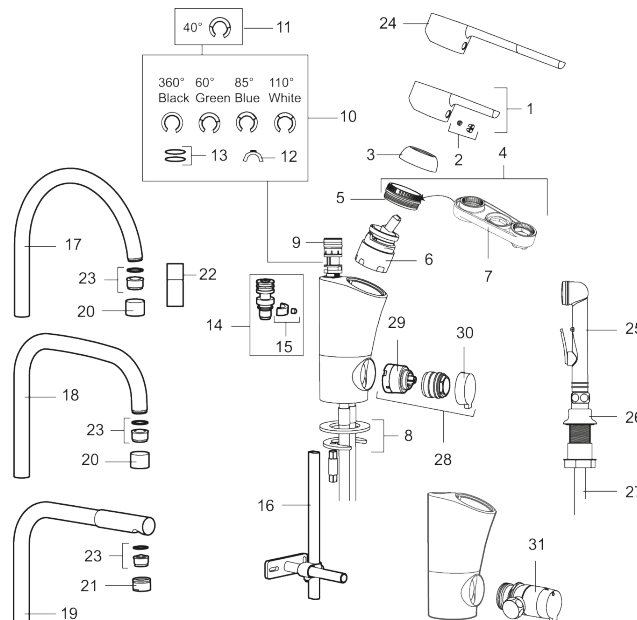

PRODUKTBESKRIVNING

MMIX II soft köksblandare

MMIX II soft har en design som präglas av en smeksam böjande geometri och förmedlar en tidlös och sammanhängande stil.

Art.nr: 332151

RSK: 8312165

	STD	LD3*	LD4*
6. Cartridge	S600253	S600232	S600232
23. Insert	131394.AE	S600072	132205.AE

* LEED mixers with low flow

Reservdelslista

NR.	ART.NR	RSK	BESKRIVNING
1	409389.AE	8344867	Spak, komplett
2	409392.AE	8344866	Färgmarkering och fästskruv
3	409391.AE	8344865	Täckhylsa
4	409393.AE	8345179	Fästnippel för insats, inkl serviceverktyg
5	439060.AE	8295361	Fästnippel för insats
6	S600253	8387149	Keramikinnsats, inkl serviceverktyg
6	S600232		Keramikinnsats, Low flow, för LEED blandare
7	891096.AE	8345921	Serviceverktyg
8	409388.AE	8346914	Fästdetaljer
9	S600018	8394128	Pipnippel, komplett
10	209524.AE	8346915	Spärrsegment
11	209543.AE	8346916	Spärrsegment 40°
12	309519.AE	8295318	Spärrklack, 2-pack, (svart/grå)