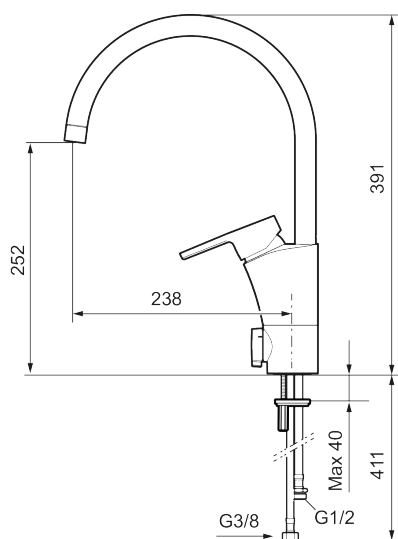

Unika egenskaper

Skyddsmodul 

MMIX II soft köksblandare

MMIX II soft har en design som präglas av en smeksam böljande geometri och förmedlar en tidlös och sammanhängande stil.

Art.nr: 332151 RSK: 8312165 Flöde 3 bar: 6,0 l/min
Utförande: Krom

- ESS (energisparsystem)
- Mjukstängning med keramisk tätning
- Inbyggd, lätt omställbar flödesbegränsning och temperaturspär
- Eco (energi- och vattenbesparande strålsamlare)
- Svängbar pip, spärrbricka medföljer för 60°, 85°, 110° eller 360°
- Med inbyggd keramisk avstängning för disk- och tvättmaskin. Omställbar mellan KV och VV, förinställd på KV
- Flexibla anslutningsrör i metallspunnen Soft PEX[®], lekande G3/8
- Lead Free (blyfri)
- Hålmått Ø34-37 mm