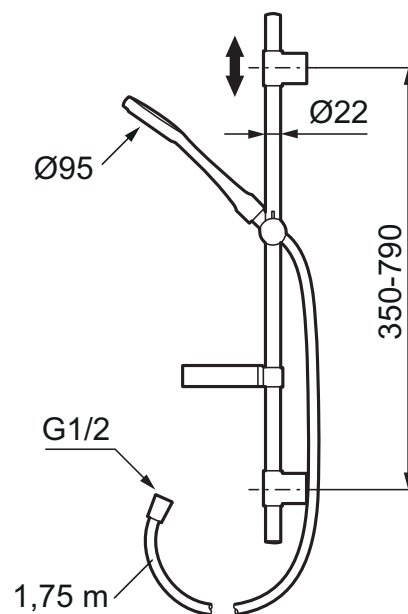

Mora Cera S5

mora

ANNO 1927

Mora Cera dusch finns i flera varianter och är en del i en produktserie för att skapa ett enhetligt intryck och känsla i ditt hem. Välj bland takdusch-, handduschset eller ett helt badrumspaket. Hela Mora Cera-serien är utvecklad för att vara ett miljö och energisäkert val för hela familjen.

- Metallomspunnen slang 1750 mm, PVC- och BPA-fri innerslang
- Med tvålköpp
- Med variabelt c/c-mått för befintliga skruvhål
- Med antikalksystem "Easy-Clean"
- Valbar anslutning med/utan luftinblandning
- Luftinblandning ger komfortflöde vid 6 l/min, maxflöde 10 l/min

Mora Eco

No PVC

EasyClean

Utförande	MA nr	RSK nr
Krom, komfortflöde vid 6 l/min, maxflöde 10 l/min	13 03 16	8199232
Krom, max 6 l/min	13 03 17	8320040