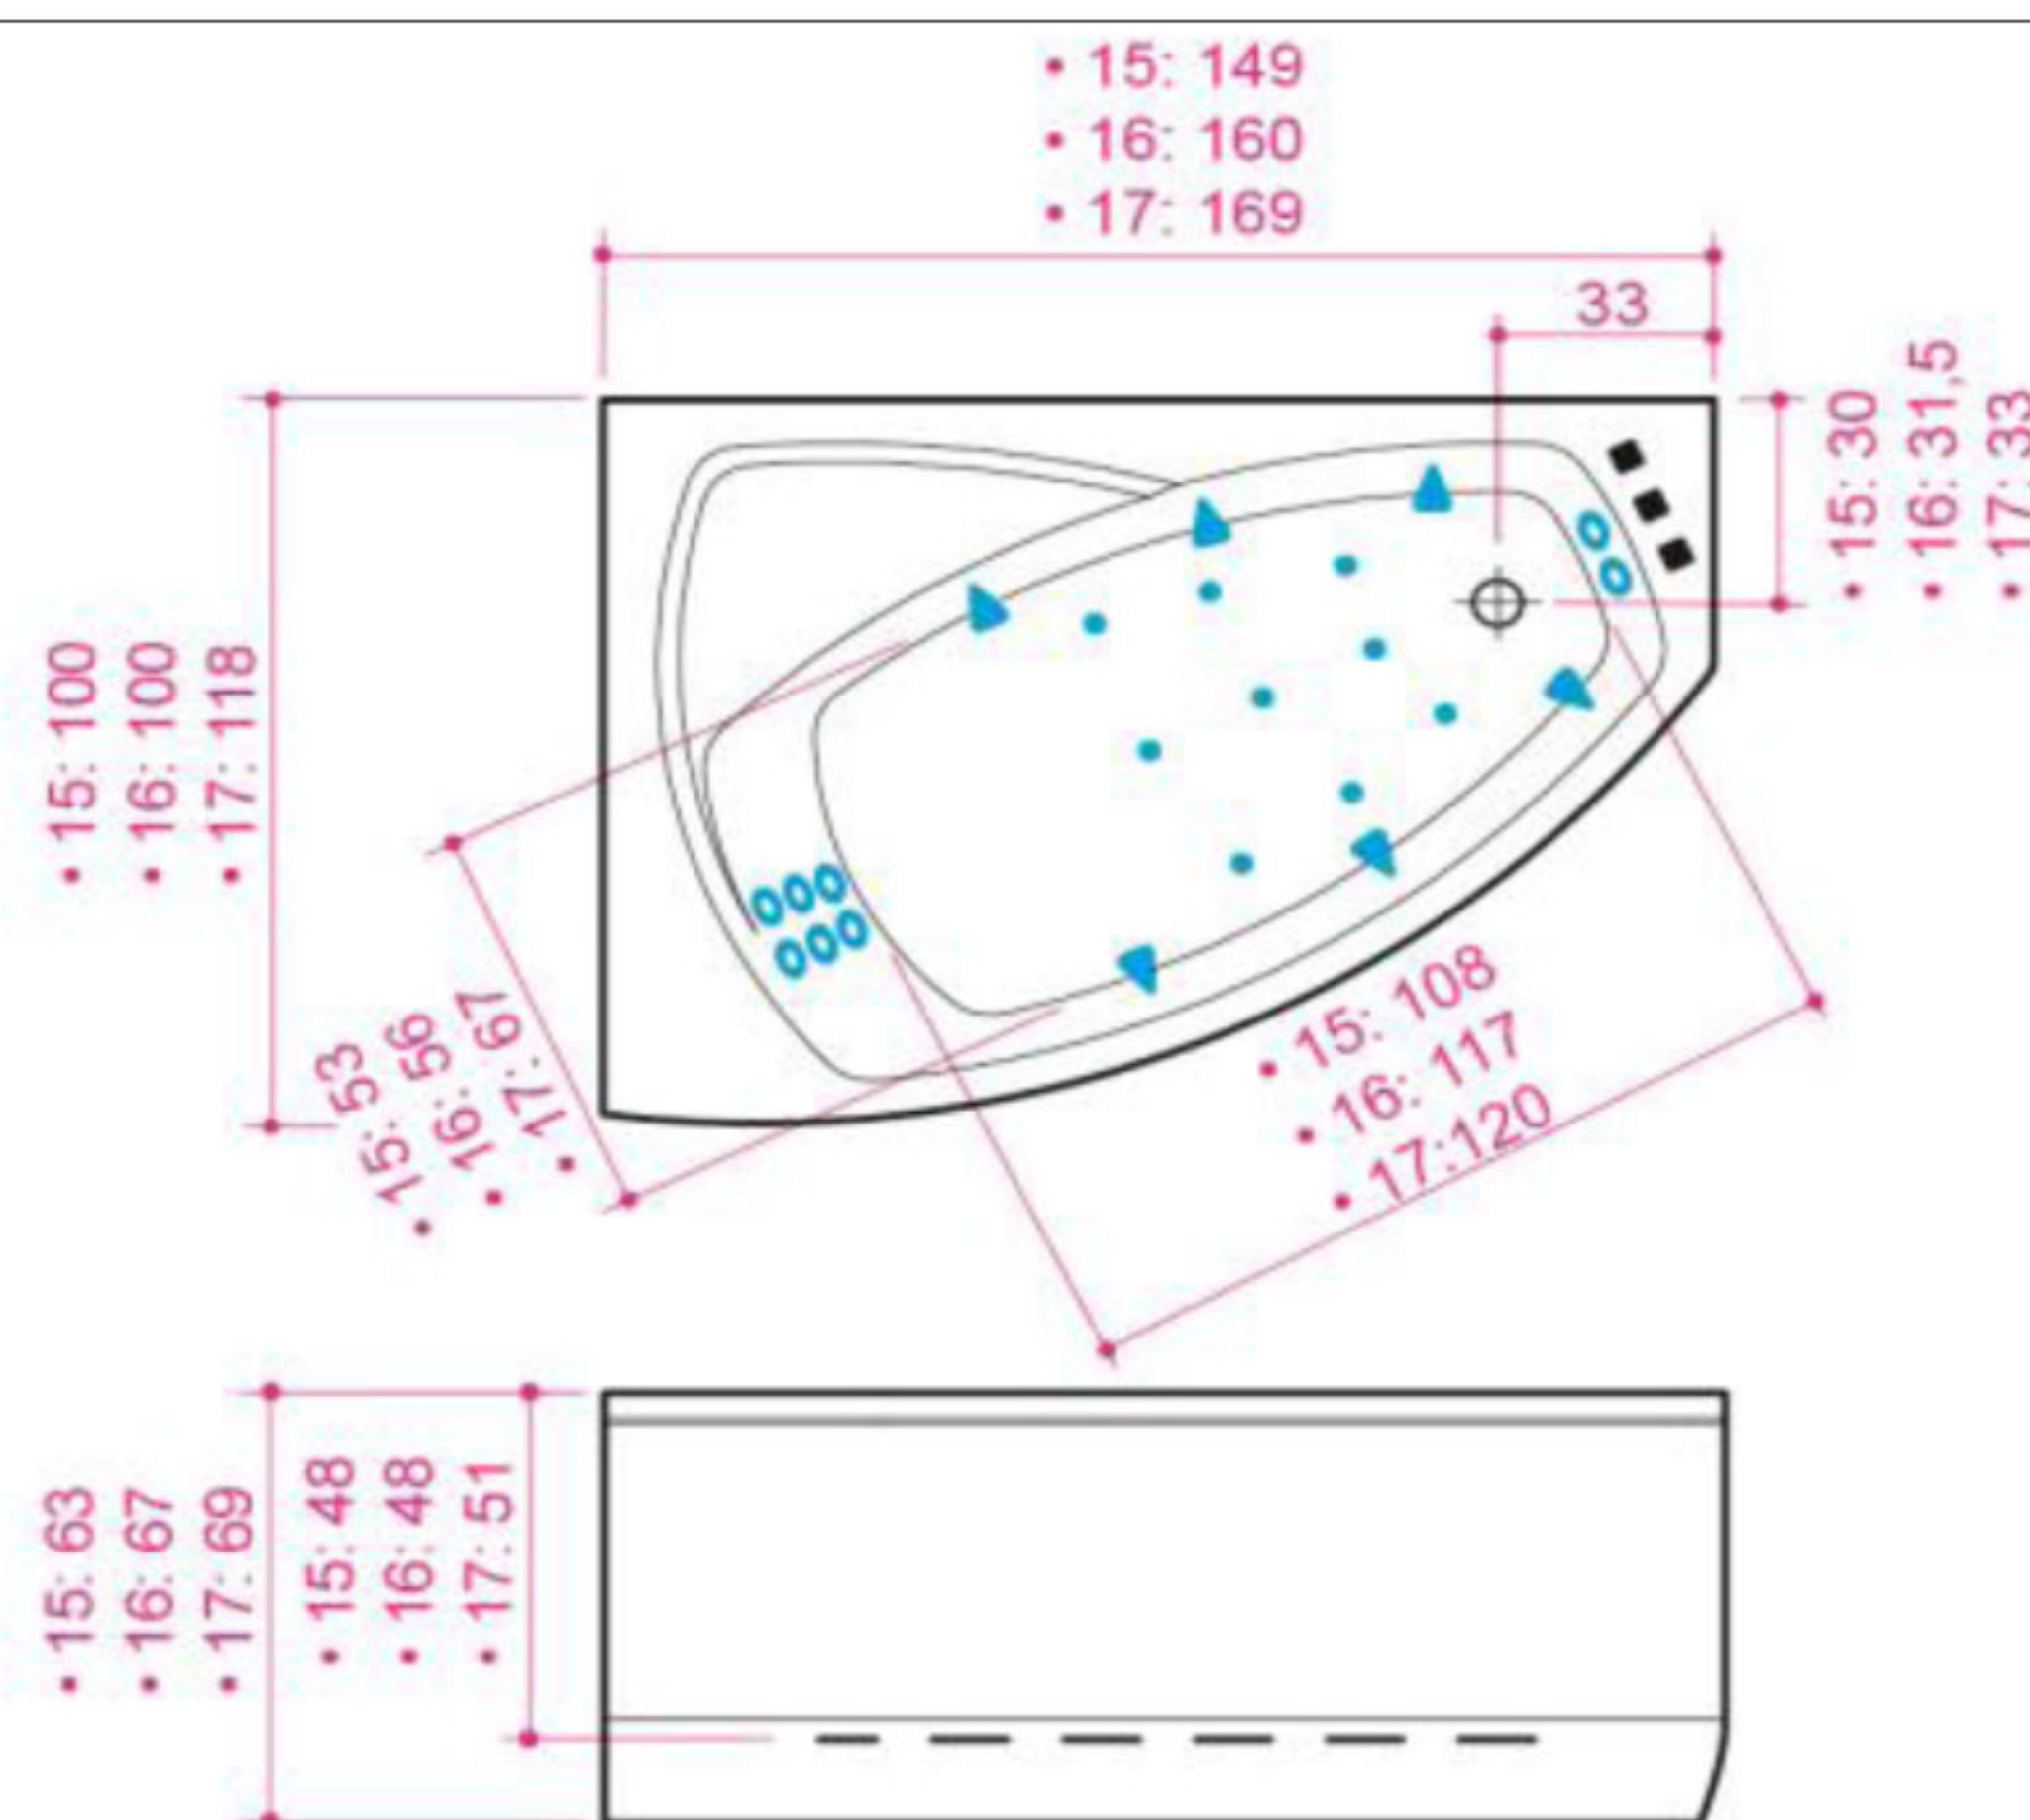

Placering av paneler