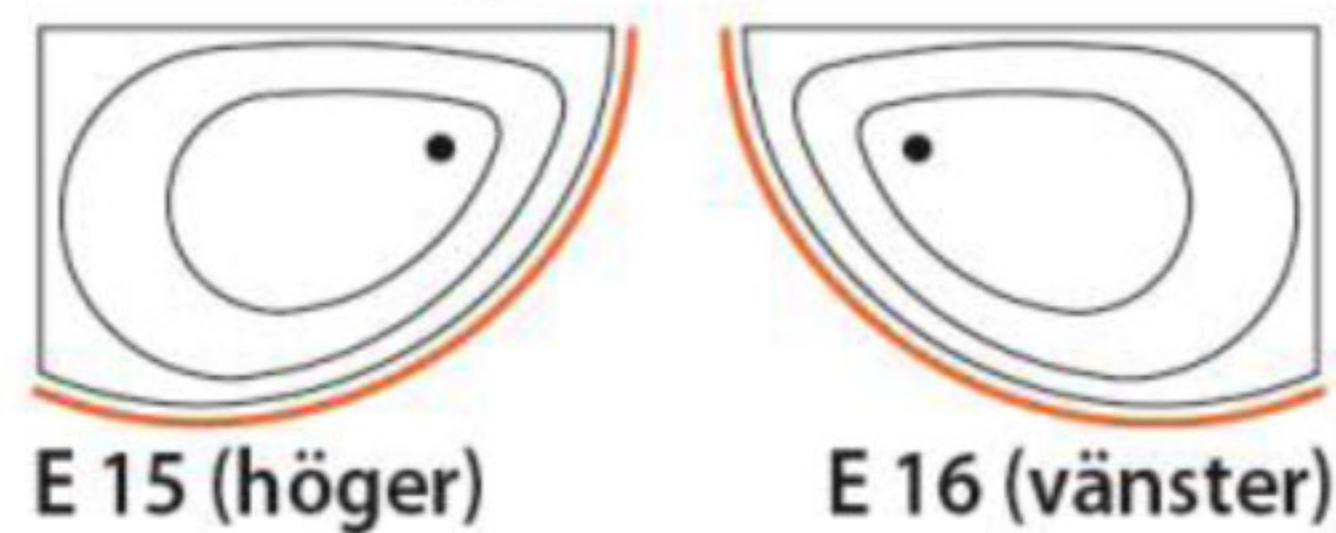

Placering av paneler