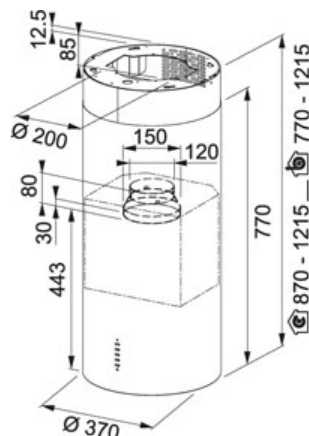

### TEKNISKA DATA

Bredd	37,00 cm
Kanalanslutning	Ø 150 mm
Belysning	LED 2 x 1W
Luftmängd DIN IEC 61591 Int.	670 m3/h
Luftmängd DIN IEC 61591 max.	570-M3/H
Luftmängd DIN IEC 61591 min.	290 m3/h
Effekt	270 W
Ljudeffektsnivå DIN EN 60704-3 Int.	70 dB(A)
Ljudeffektsnivå DIN EN 60704-3 max.	66 dB(A)
Ljudeffektsnivå DIN EN 60704-3 min.	52-DBA
Energieffektivitetsklass	A