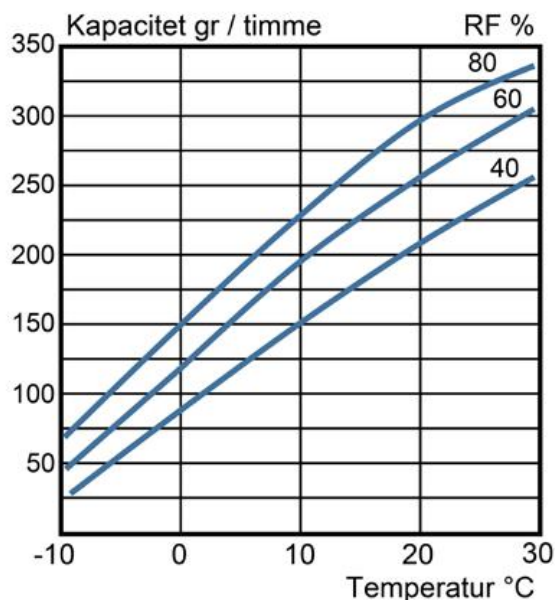

Avfuktare EvoDry 6H 2.0

ART.NR 20100

EvoDry 6H är en sorptionsavfuktare som är perfekt för mindre utrymmen som kräver en effektiv avfuktning. Det positiva med just Acetec EvoDry 6H är att den gör precis det, för en låg driftkostnad dessutom. Här kan du köpa EvoDry 6H med pris från 8 495 kr.

Teknisk data - Avfuktare EvoDry 6H 2.0

Typ av avfuktare	Sorption
Arbetsområde (°C)	'-20 - +40
Lämplig upp till (m3)	100
Styrutrustning	Hygrostat
Styrning via app	Nej
Våtluftsflöde, m3/H	25
Våtluftsstos, mm	50
Torrluftsflöde, m3/H	110
Torrluftsstos, mm	100
Kapacitet, vid 20°C/60%RF, l/24h	7.4
Ljudnivå, dB(A), 3 m avstånd	49
Hygrostatinställning, %	0 - 100
Effekt, fläkt, nom, W	25
Effekt, vid avfuktning, W	560
Anslutningsspänning, V	1x230V
Säkring, A	10A
IP-klass	IP21
Längd, mm	307
Bredd, mm	217
Höjd, mm	225
Vikt, kg	5.75
Filterklass	G4
Ytskikt	AluZink
Korrosionsklass	C3
Garantivillkor	AG20
CE	Ja
SundaHus	Ja