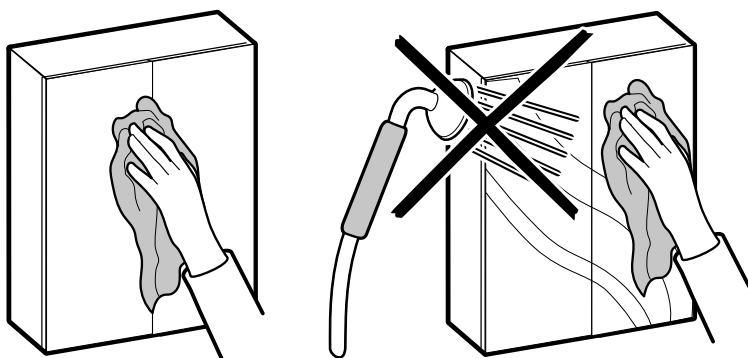

Tvättställ Basic

Högskåp Basic

Sidvy (Standard)

För bästa hållbarhet och produktlivslängd, rekommenderar vi att möblerna underhålls och rengörs regelbundet.

Våra stommar har en ytbehandling som är mycket tålig mot fukt och vatten. Detta innebär inte att de tål att utsättas för vatten under lång tid. För att din badrumsinredning ska hålla sig fräsch länge, torka av vatten och fukt så snabbt som möjligt med en torr och mjuk trasa.