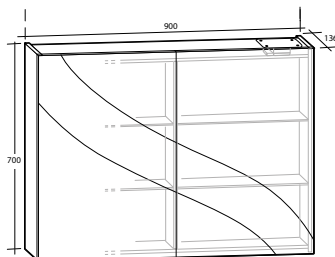

Spegelskåp Ariella X

Spegelskåp Ariella X45
Vit högblank

Spegelskåp Ariella X60
Vit högblank

Spegelskåp Ariella X90
Svart matt

Spegelskåp Ariella X120
Ljusgrå matt

Detta spegelskåp är särskilt framtaget för att optimera utrymmet i spegelskåpet. Flexibiliteten i Ariella X gör det möjligt att förvara både höga och låga saker. Spegelskåpen har speglar på utsidan och insidan av de mjukstängande dörrarna samt eluttag, IP44. Levereras färdigmonterade. Denna serie kombineras med Luxor, Gabriella, Isella, Ella, Isabella och Bella. Vid kombination Ariella X60 med Stella Belysning med 2 fästen, välj bredd 300 eller 450 mm.