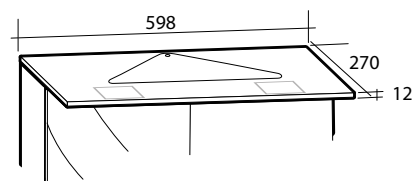

Belysningsramp Basic kompaktlaminat 2 resp. 4 LED lampor