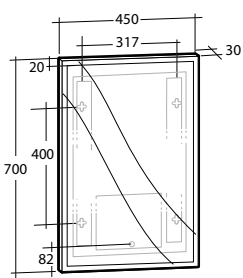

Spegel Bliss

Bliss 450