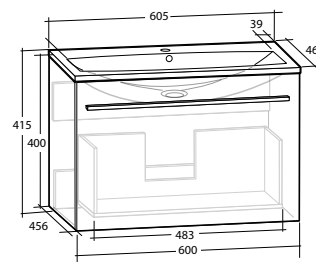

Kommod Ella Aqua

Alterna Ella Aqua är en mycket vattentålig kommod i termoplast med mjukstängande låda och handtag. Kommoderna levereras färdigmonterade.

Modell	Färg/utförande	Mått	Art nr
Ella Aqua 50 Kompakt	Vit högblank, en låda. Tvättställ i porslin	B 515 x H 420 x D 394 mm	8914059
Ella Aqua 50 Kompakt	Vit högblank, en låda. Tvättställ i mineralporcelain	B 502 x H 415 x D 390 mm	8914060
Ella Aqua 60	Vit högblank, en låda. Tvättställ i porslin	B 613 x H 420 x D 463 mm	8914062
Ella Aqua 60	Vit högblank, en låda. Tvättställ i mineralporcelain	B 605 x H 415 x D 460 mm	8914063

Möbelen sorteras som hårdplast. Beslag, handtag och gångjärn sorteras som metall.

Vi rekommenderar vattenlås för underskåp: art nr 8075625. Bottenventil och blandare beställs separat.