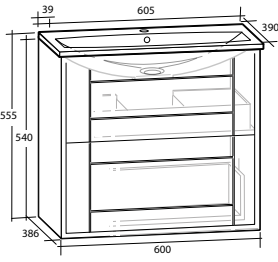

Möbelpaket 60 Kompakt