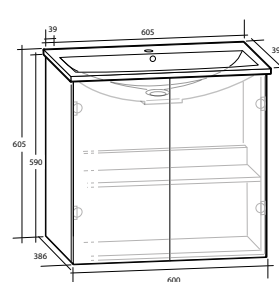

Möbelpaket 60