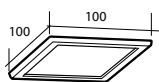

Panellampa LED