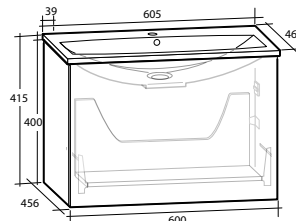

Möbelpaket 60