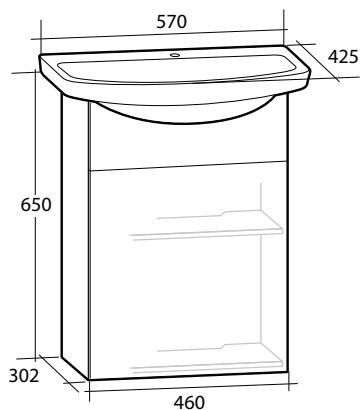

Möbler Basic kompaktlaminat

Underskåp Basic kompaktlaminat