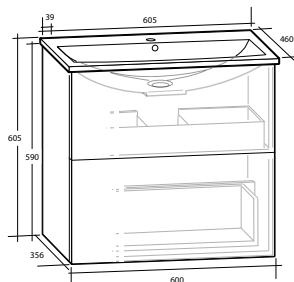

Möbelpaket 60