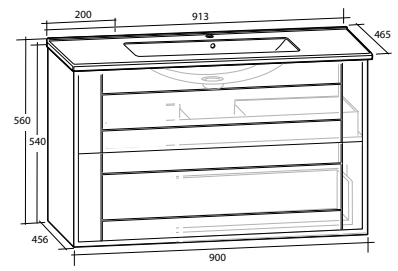

Möbelpaket 90