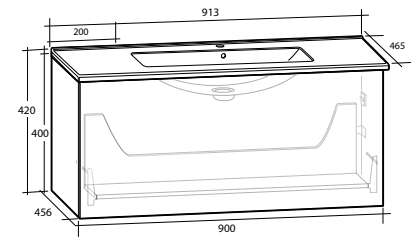

Möbelpaket 90