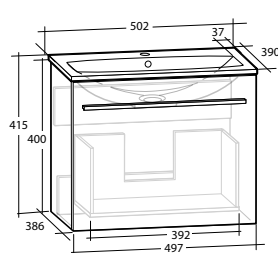

Kommod Ella Aqua

Alterna Ella Aqua är en mycket vattentålig kommod i termoplast med mjukstängande låda och handtag. Kommoderna levereras färdigmonterade.

Modell	Färg/utförande	Mått	Art nr
Ella Aqua 50 Kompakt	Vit högblank, en låda. Tvättställ i porslin	B 515 x H 420 x D 394 mm	8914059
Ella Aqua 50 Kompakt	Vit högblank, en låda. Tvättställ i mineralporcelain	B 502 x H 415 x D 390 mm	8914060
Ella Aqua 60	Vit högblank, en låda. Tvättställ i porslin	B 613 x H 420 x D 463 mm	8914062
Ella Aqua 60	Vit högblank, en låda. Tvättställ i mineralporcelain	B 605 x H 415 x D 460 mm	8914063

Möbelen sorteras som hårdplast. Beslag, handtag och gångjärn sorteras som metall.

Vi rekommenderar vattenlås för underskåp: art nr 8075625. Bottenventil och blandare beställs separat.