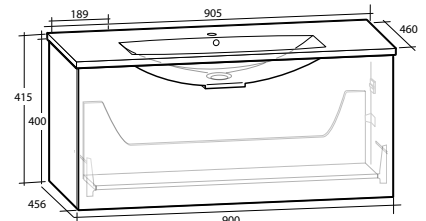

Möbelpaket 90