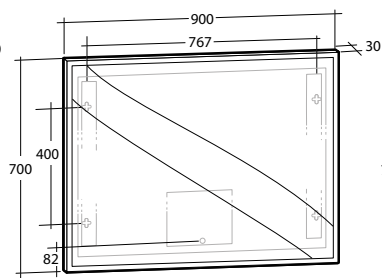

Bliss 1200

Bliss 900