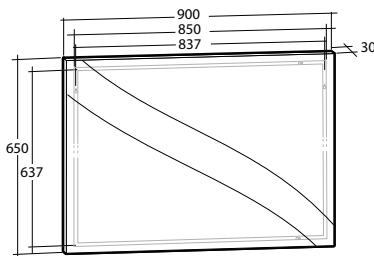

Beta 1200

Beta 900