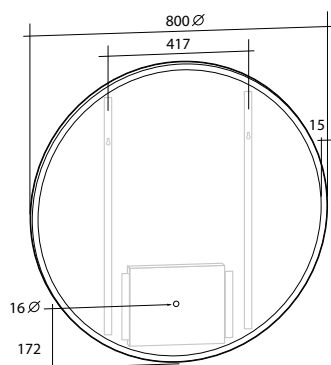

Spegel Bliss

Bliss 800

Spegel Gamma