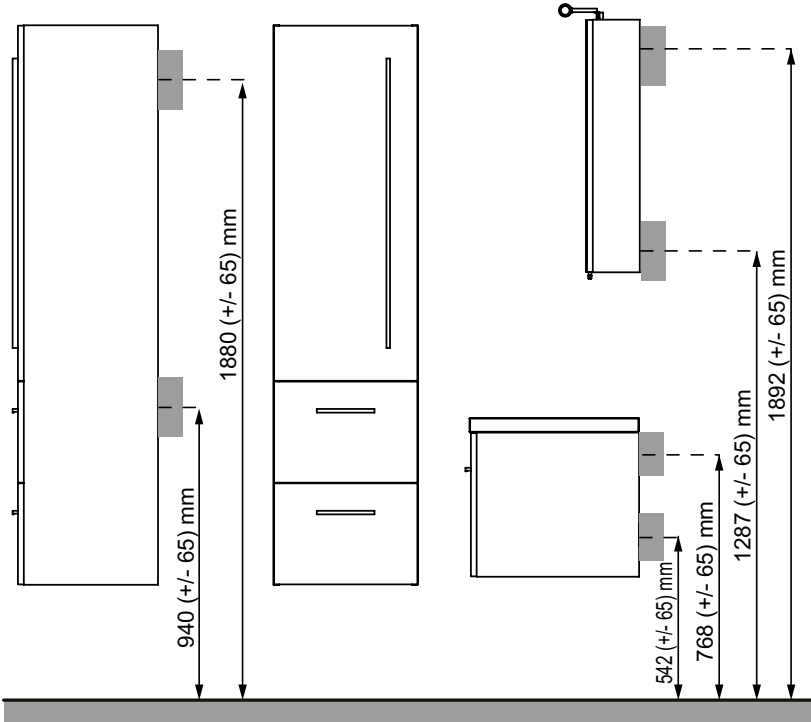

Alternativa Ella