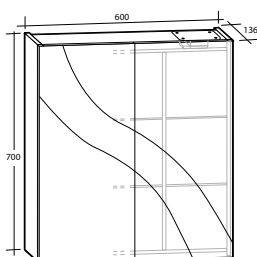

Spegelskåp Ariella X

Spegelskåp Ariella X45
Vit högblank

Spegelskåp Ariella X60
Vit högblank

Spegelskåp Ariella X90
Svart matt

Spegelskåp Ariella X120
Ljusgrå matt

Detta spegelskåp är särskilt framtaget för att optimera utrymmet i spegelskåpet. Flexibiliteten i Ariella X gör det möjligt att förvara både höga och låga saker. Spegelskåpen har speglar på utsidan och insidan av de mjukstängande dörrarna samt eluttag, IP44. Levereras färdigmonterade. Denna serie kombineras med Luxor, Gabriella, Isella, Ella, Isabella och Bella. Vid kombination Ariella X60 med Stella Belysning med 2 fästen, välj bredd 300 eller 450 mm.