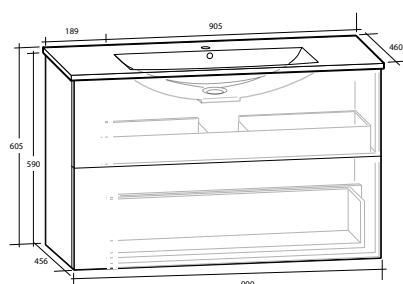

Möbelpaket 90

Högsåp Isella / Ella

Väggsåp Isella