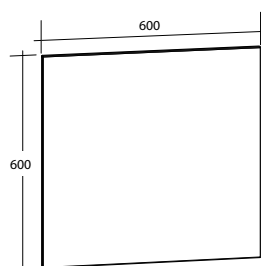

Planspegel Basic