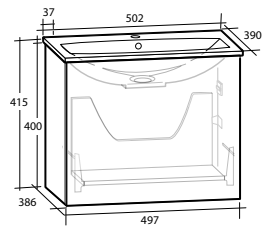

Möbelpaket Ella, inklusive Ariella Tvättställ i mineralkomposit

Möbelpaket 50 Kompakt