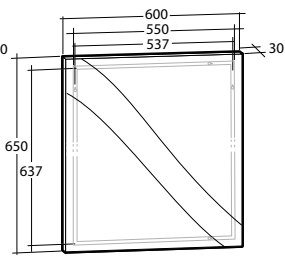

Modell	Färg/utförande	Energiklass	Mått	Art nr
Stella ICE	Förkromad, 5 W, IP44, 230 V, 4 000 K	A	B 300 x H 42 x D 106 mm	8934677

Spegel Alfa

Alfa 450

Alfa 600

Alfa 900

Alfa 1200

Spegel Beta

Beta 450