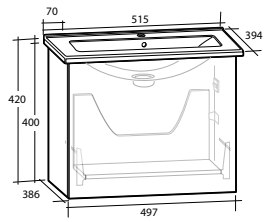

Möbelpaket Ella, inklusive Ariella Tvättställ i porslin

Möbelpaket 50 Kompakt