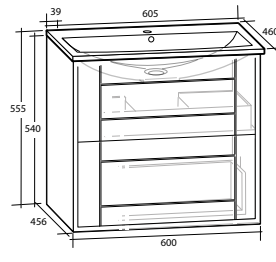

Möbelpaket 60