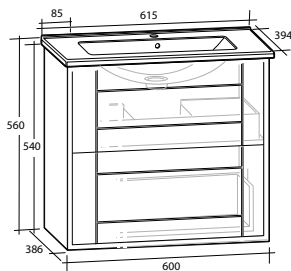

Möbelpaket 60 Kompakt