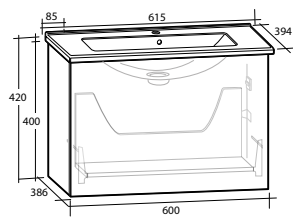

Möbelpaket 60 Kompakt