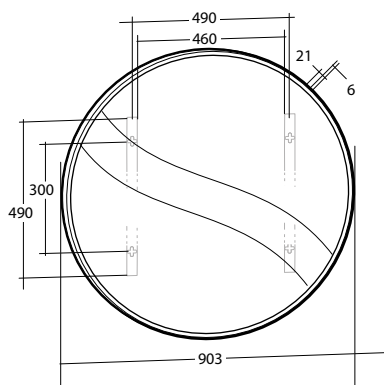

Spegel Bliss

Spegel Gamma

Gamma 900