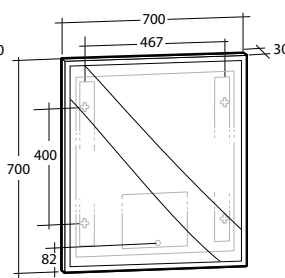

Spegel Alfa

Spegel Beta

Beta 600

Spegel Bliss

Bliss 700