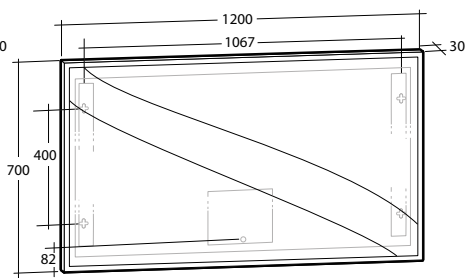

Spegel Alfa

Spegel Beta

Beta 600

Spegel Bliss

Bliss 1200