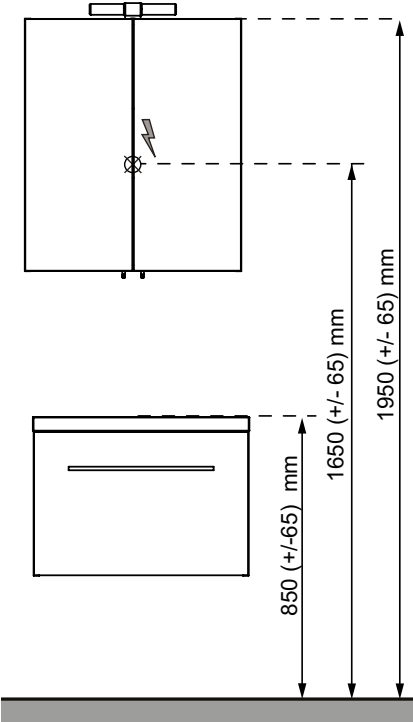

Alternativa Ella