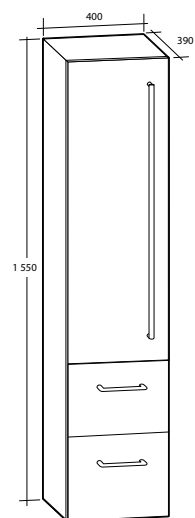

Högsåp Ella / Isella

Högsåp 40