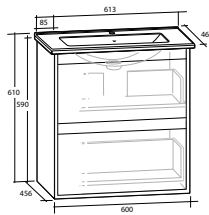

Möbelpaket 60