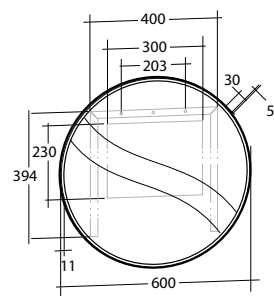

Spegel Alfa

Spegel Beta

Beta 600

Spegel Bliss