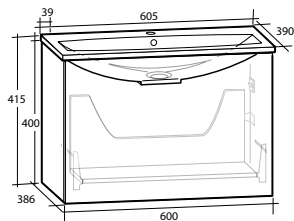

Möbelpaket 60 Kompakt