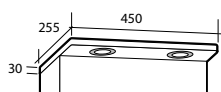

Ljusramp Ariella Bas

Ljusramp Ariella Bas 45