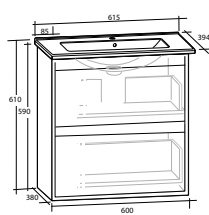

Möbelpaket 60 Kompakt