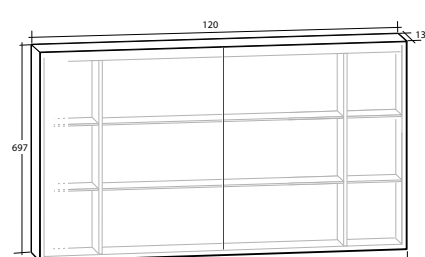

Spegelskåp Ariella X

Spegelskåp Ariella X45
Vit högblank

Spegelskåp Ariella X60
Vit högblank

Spegelskåp Ariella X90
Svart matt

Spegelskåp Ariella X120
Ljusgrå matt

Detta spegelskåp är särskilt framtaget för att optimera utrymmet i spegelskåpet. Flexibiliteten i Ariella X gör det möjligt att förvara både höga och låga saker. Spegelskåpen har speglar på utsidan och insidan av de mjukstängande dörrarna samt eluttag, IP44. Levereras färdigmonterade. Denna serie kombineras med Luxor, Gabriella, Isella, Ella, Isabella och Bella. Vid kombination Ariella X60 med Stella Belysning med 2 fästen, välj bredd 300 eller 450 mm.