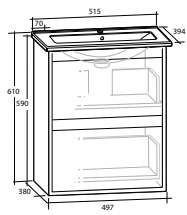

Möbelpaket Luxor, inklusive Ariella Tvättställ porslin

Möbelpaket 50 Kompakt