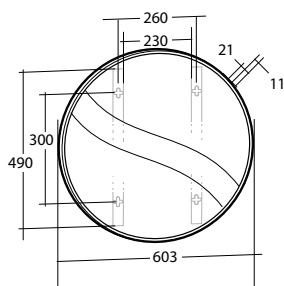

Spegel Bliss

Spegel Gamma

Gamma 600