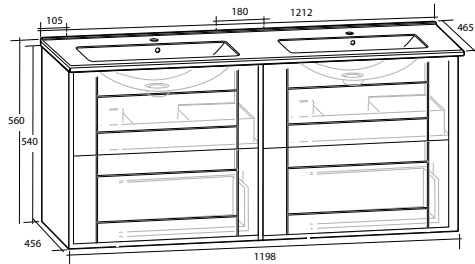

Möbelpaket 120