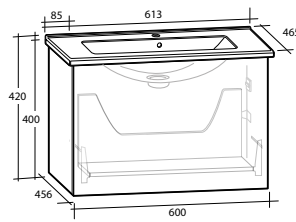

Möbelpaket 60