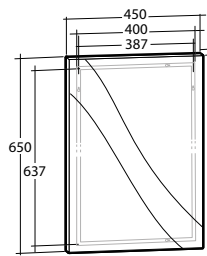

Modell	Färg/utförande	Energiklass	Mått	Art nr
Stella ICE	Förkromad, 5 W, IP44, 230 V, 4 000 K	A	B 300 x H 42 x D 106 mm	8934677

Spegel Alfa

Alfa 450

Alfa 600

Alfa 900

Alfa 1200

Spegel Beta

Beta 450