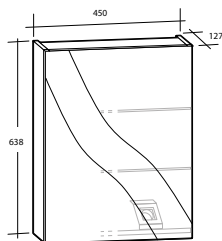

Spegelskåp Ariella 45