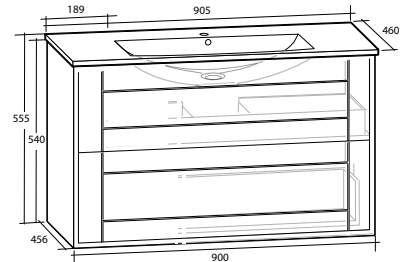

Möbelpaket 90