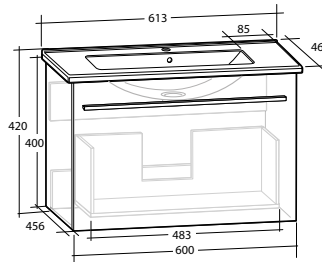

Kommod Ella Aqua

Alterna Ella Aqua är en mycket vattentålig kommod i termoplast med mjukstängande låda och handtag. Kommoderna levereras färdigmonterade.

Modell	Färg/utförande	Mått	Art nr
Ella Aqua 50 Kompakt	Vit högblank, en låda. Tvättställ i porslin	B 515 x H 420 x D 394 mm	8914059
Ella Aqua 50 Kompakt	Vit högblank, en låda. Tvättställ i mineralporcelain	B 502 x H 415 x D 390 mm	8914060
Ella Aqua 60	Vit högblank, en låda. Tvättställ i porslin	B 613 x H 420 x D 463 mm	8914062
Ella Aqua 60	Vit högblank, en låda. Tvättställ i mineralporcelain	B 605 x H 415 x D 460 mm	8914063

Möbelen sorteras som hårdplast. Beslag, handtag och gångjärn sorteras som metall.

Vi rekommenderar vattenlås för underskåp: art nr 8075625. Bottenventil och blandare beställs separat.