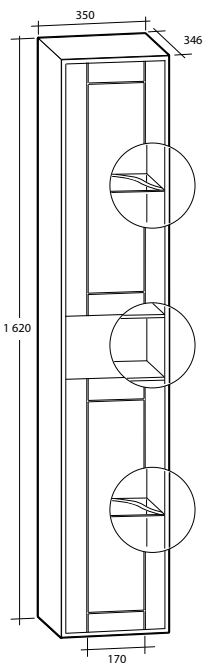

Högskåp Gabriella

Högskåp 35