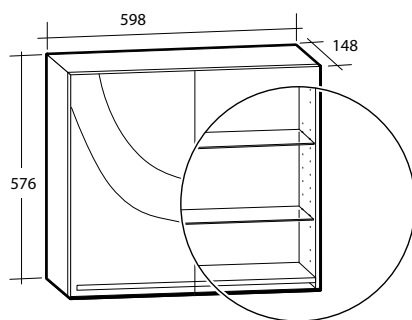

Spegelskåp Basic kompaktlaminat