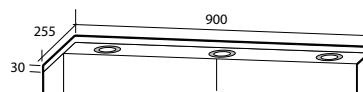

Ljusramp Ariella Bas 90

Modell	Färg/utförande	Energi-Klass	Mått	Art nr
Ariella Bas 45, två LED-lampor	Vit högblank, 15 W, IP44, 230 V / 12 V, 4 100 K	A (4 Kwh)	B 450 x H 30 x D 255 mm	8934469
Ariella Bas 60, två LED-lampor	Vit högblank, 15 W, IP44, 230 V / 12 V, 4 100 K	A (4 Kwh)	B 600 x H 30 x D 255 mm	8974268
Ariella Bas 90, tre LED-lampor	Vit högblank, 15 W, IP44, 230 V / 12 V, 4 100 K	A (6 Kwh)	B 900 x H 30 x D 255 mm	8974269