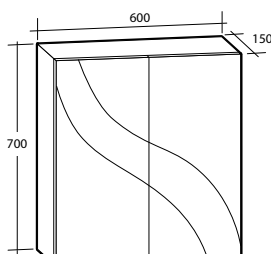

Spegelskåp Ariella Bas

Spegelskåp med mjukstängande dörrar. Dörrarna har enkelspegel på utsidan och spånskiva på insidan. Med eller utan eluttag (IP20). För väggmontage. Denna serie kombineras med Luxor, Gabriella, Isella, Ella, Isabella och Bella.

Modell	Färg/utförande	Mått	Art nr
Ariella Bas 45	Vit högblank	B 450 x H 700 x D 150 mm	8947462
Ariella Bas 60	Vit högblank	B 600 x H 700 x D 150 mm	8947463
Ariella Bas 90	Vit högblank	B 900 x H 700 x D 150 mm	8947464
Ariella Bas 60, utan eluttag	Vit högblank	B 600 x H 700 x D 150 mm	8948364