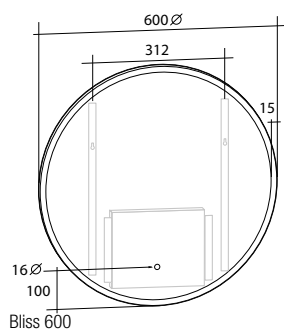

Spegel Bliss

Bliss 600