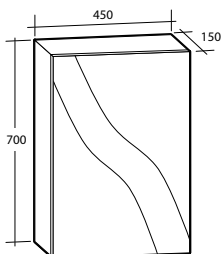

Spegelskåp Ariella Bas

Spegelskåp med mjukstängande dörrar. Dörrarna har enkelspegel på utsidan och spånskiva på insidan. Med eller utan eluttag (IP20). För väggmontage. Denna serie kombineras med Luxor, Gabriella, Isella, Ella, Isabella och Bella.

Modell	Färg/utförande	Mått	Art nr
Ariella Bas 45	Vit högblank	B 450 x H 700 x D 150 mm	8947462
Ariella Bas 60	Vit högblank	B 600 x H 700 x D 150 mm	8947463
Ariella Bas 90	Vit högblank	B 900 x H 700 x D 150 mm	8947464
Ariella Bas 60, utan eluttag	Vit högblank	B 600 x H 700 x D 150 mm	8948364