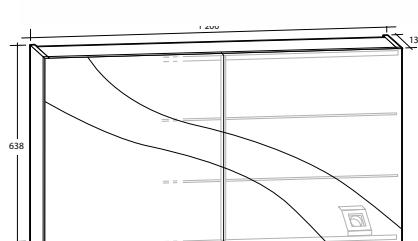

Spegelskåp Ariella 120

Spegelskåp Ariella

Med speglar även på insidan av de mjukstängande dörrarna. Med eller utan eluttag (IP20). Levereras färdigmonterade. Denna serie kombineras med Luxor, Gabriella, Isella, Ella, Isabella och Bella.