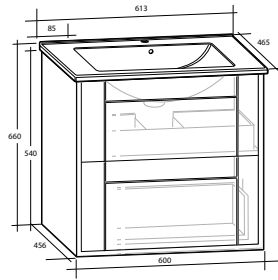

Möbelpaket 60