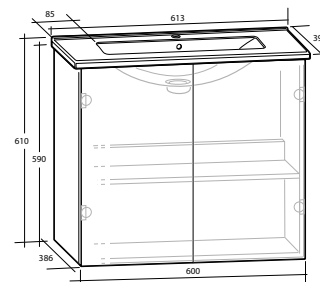

Möbelpaket 60