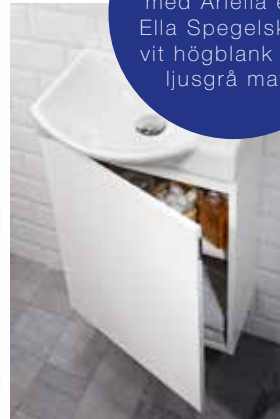

Tips!
Kombinera gärna
med Ariella eller
Ella Spegelskåp i
vit högblank eller
ljusgrå matt.

Vägghängt Möbelpaket Isabella

Med ett rymligt tvättställ i porslin. De vita och ljusgrå underskåpen är tillverkade i en fukttrög spånskiva som gör möblerna mer tåliga mot fukt. Möblerna levereras färdigmonterade. Komplettera gärna med Isabella Spegel.