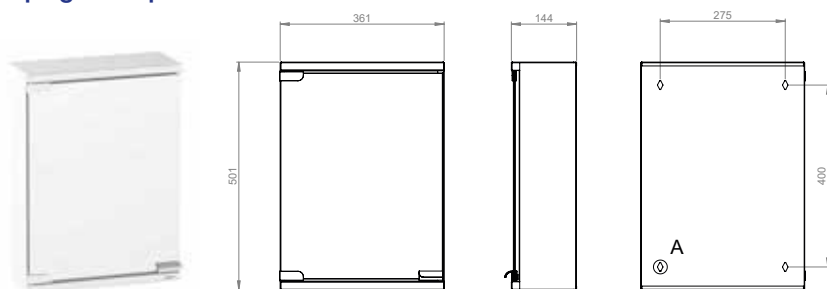

Spegelskåp Primeo

Spegelskåp Primeo

Primeo Spegelskåp är ett kompakt spegelskåp som passar bra i det mindre utrymmet. Spegelskåpet har en dubbelsidig spegeldörr, tillverkad av plåt och högkvalitativt platt floatglas. Dörrens öppningsriktning är vändbar. Inuti skåpet finns en hylla av plåt.

Modell	Färg/utförande	Mått	Art nr
Primeo 35	Vit, plåt, en dörr	B 365 x H 500 x D 145	8948322