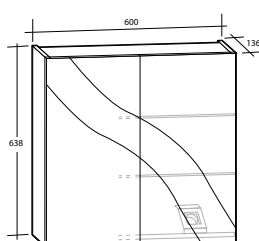

Spegelskåp Ariella 60