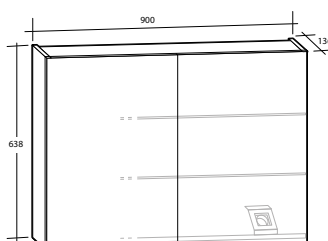

Spegelskåp Ariella 90