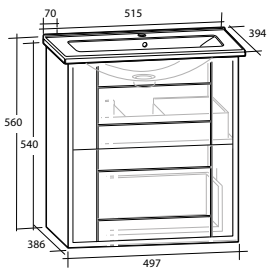

Möbelpaket Gabriella, inklusive Ariella Tvättställ i porslin

Möbelpaket 50 Kompakt