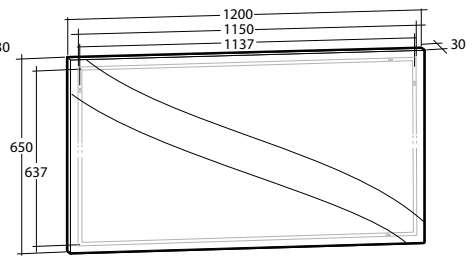

Spegel Alfa

Spegel Beta

Beta 1200

Beta 600

Spegel Bliss