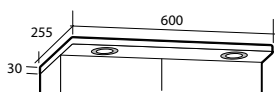

Ljusramp Ariella Bas 60