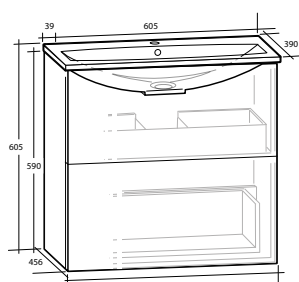

Möbelpaket 60 Kompakt