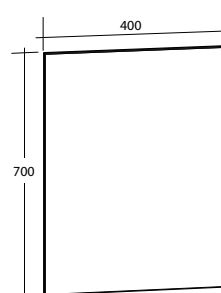

Spegel Isabella

Modell	Färg/utförande	Mått	Art nr
Spegel	Spegel med baksida av trä	B 400 x H 700 x D 20 mm	8947672