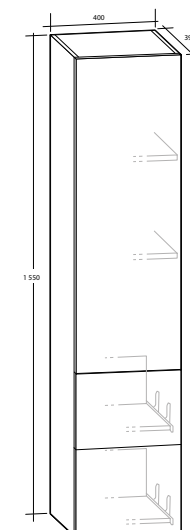

Möbelpaket Isella, inklusive Ariella Tvättställ i porslin

Möbelpaket Isella, inklusive Ariella Tvättställ i mineralkomposit

Högsåp Isella / Ella

Väggsåp Isella

Högsåp 40