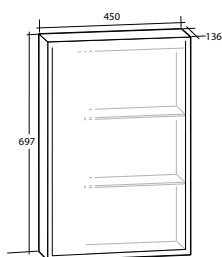

Spegelskåp Ariella X

Spegelskåp Ariella X45
Vit högblank

Spegelskåp Ariella X60
Vit högblank

Spegelskåp Ariella X90
Svart matt

Spegelskåp Ariella X120
Ljusgrå matt

Detta spegelskåp är särskilt framtaget för att optimera utrymmet i spegelskåpet. Flexibiliteten i Ariella X gör det möjligt att förvara både höga och låga saker. Spegelskåpen har speglar på utsidan och insidan av de mjukstängande dörrarna samt eluttag, IP44. Levereras färdigmonterade. Denna serie kombineras med Luxor, Gabriella, Isella, Ella, Isabella och Bella. Vid kombination Ariella X60 med Stella Belysning med 2 fästen, välj bredd 300 eller 450 mm.