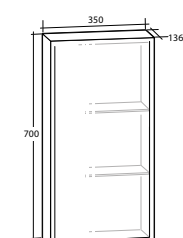

Högsåp Isella / Ella

Väggsåp Isella

Isella 35