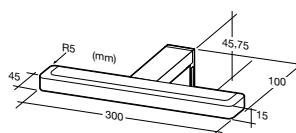

Belysning Day

Belysning Stella

Stella Ice