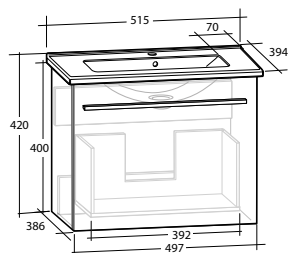

Kommod Ella Aqua

Alterna Ella Aqua är en mycket vattentålig kommod i termoplast med mjukstängande låda och handtag. Kommoderna levereras färdigmonterade.

Modell	Färg/utförande	Mått	Art nr
Ella Aqua 50 Kompakt	Vit högblank, en låda. Tvättställ i porslin	B 515 x H 420 x D 394 mm	8914059
Ella Aqua 50 Kompakt	Vit högblank, en låda. Tvättställ i mineralporcelain	B 502 x H 415 x D 390 mm	8914060
Ella Aqua 60	Vit högblank, en låda. Tvättställ i porslin	B 613 x H 420 x D 463 mm	8914062
Ella Aqua 60	Vit högblank, en låda. Tvättställ i mineralporcelain	B 605 x H 415 x D 460 mm	8914063

Möbelen sorteras som hårdplast. Beslag, handtag och gångjärn sorteras som metall.

Vi rekommenderar vattenlås för underskåp: art nr 8075625. Bottenventil och blandare beställs separat.