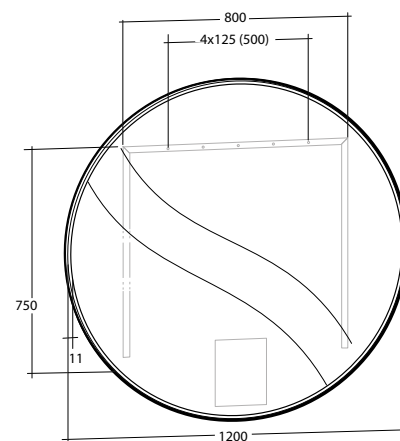

Spegel Alfa

Spegel Beta

Beta 600

Beta 1200

Spegel Bliss