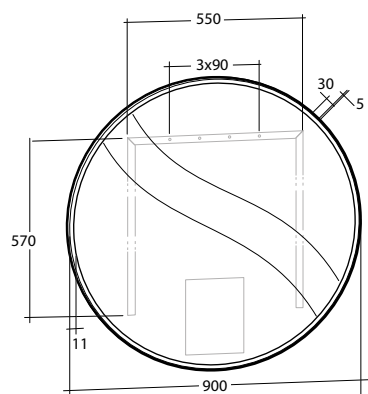

Spegel Alfa

Spegel Beta

Beta 600

Beta 900

Spegel Bliss