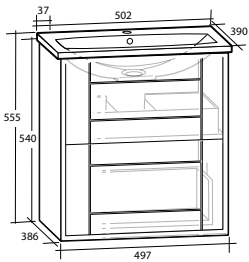

Möbelpaket Gabriella, inklusive Ariella Tvättställ i mineralkomposit

Möbelpaket 50 Kompakt