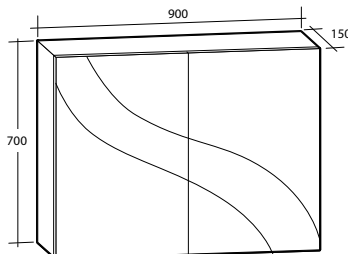

Spegelskåp Ariella Bas

Spegelskåp med mjukstängande dörrar. Dörrarna har enkelspegel på utsidan och spånskiva på insidan. Med eller utan eluttag (IP20). För väggmontage. Denna serie kombineras med Luxor, Gabriella, Isella, Ella, Isabella och Bella.

Modell	Färg/utförande	Mått	Art nr
Ariella Bas 45	Vit högblank	B 450 x H 700 x D 150 mm	8947462
Ariella Bas 60	Vit högblank	B 600 x H 700 x D 150 mm	8947463
Ariella Bas 90	Vit högblank	B 900 x H 700 x D 150 mm	8947464
Ariella Bas 60, utan eluttag	Vit högblank	B 600 x H 700 x D 150 mm	8948364

Ljusramp Ariella Bas

Modell	Färg/utförande	Energi-Klass	Mått	Art nr
Ariella Bas 45, två LED-lampor	Vit högblank, 15 W, IP44, 230 V / 12 V, 4 100 K	A (4 Kwh)	B 450 x H 30 x D 255 mm	8934469
Ariella Bas 60, två LED-lampor	Vit högblank, 15 W, IP44, 230 V / 12 V, 4 100 K	A (4 Kwh)	B 600 x H 30 x D 255 mm	8974268
Ariella Bas 90, tre LED-lampor	Vit högblank, 15 W, IP44, 230 V / 12 V, 4 100 K	A (6 Kwh)	B 900 x H 30 x D 255 mm	8974269