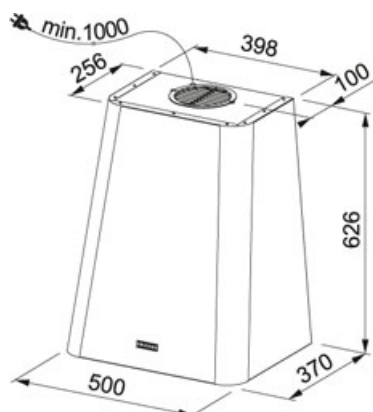

Smart Deco 50 cm Senapsgul | 335.0530.202

FAMILJ : **Fläktar** | FÄRG/MATERIAL : **Senapsgul** | MODELL : **Smart Deco 50 cm** | SERIE : **Design** | INSTALLATIONSTYP : **Väggmonterad** | PRODUKTGRUPP : **Spisfläkt** | VENTILATIONSTEKNIK : **Standard**

TEKNISKA DATA

Effekt	230-W
Luftmängd DIN IEC 61591 min.	260 m3/h
Luftmängd DIN IEC 61591 max.	650 m3/h
Ljudeffektsnivå DIN EN 60704-3 min.	48 dB(A)
Ljudeffektsnivå DIN EN 60704-3 max.	68 dB(A)
Belysning	LED 1x3 W
Bredd	50,00 cm
Energieffektivitetsklass	A
Voltage	220-240V
Installationstyp	Väggmonterad
Djup (mm)	370,00 mm
Höjd (mm)	626,00 mm
Typ av brytare	Mekanisk
Type	DECORATIVE

ÖVRIGT

	Energieffektivitetsklass	Bredd 50
A		cm
	3 hastigheter	
		Easy Fit System