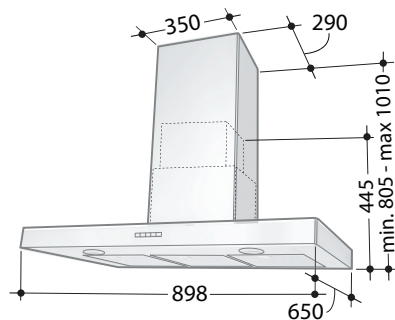

STIL ALLIANCE LGH

PRODUKTINFORMATION

Alliance för vägg- eller köksömontage. Ledbelysning. Metalltrådsfilter. Elektronisk brytare. Samarbetar med den centrala ventilationen i fastigheten, förbättrar luftkvaliteten och sänker energikostnaderna. Justerbart grund och forceringsflöde. Timerreglerat spjäll.

ARTIKEL	ART.NR FRANKE
60 cm	110.0346.975
90 cm	110.0346.976
90 cm köksö	110.0346.950

Obs! Installera ej lägenhetsalliance utan fastighetsägarens medgivande.

Bredd	60 och 90 cm
Luftmängd	365 m³/h (100 l/s)
Motoreffekt	84 W
Ljudeffektnivå	40 - 63 dB(A)
Osuppfångning	75 % vid 165 m³/h (46 l/s) (gäller endast väggmodellen)
Energiklass	C
Hastigheter	3
Belysning	2 x 2 W led 4 x 2 W led köksö
Elanslutning	230 V skyddsjordad Stickproppsanslutning (lgh). Fast anslutning av behörig elektriker (villa)
Montagehöjd min	500 mm för elspis 650 mm för gasspis
Kanalanslutning	Ø 125/160 mm

*Make
it
Wonderful*

FRANKE