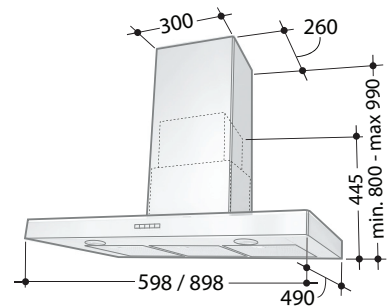

STIL ALLIANCE LGH

PRODUKTINFORMATION

Alliance för vägg- eller köksömontage. Ledbelysning. Metalltrådsfilter. Elektronisk brytare. Samarbetar med den centrala ventilationen i fastigheten, förbättrar luftkvaliteten och sänker energikostnaderna. Justerbart grund och forceringsflöde. Timerreglerat spjäll.

ARTIKEL	ART.NR FRANKE
60 cm	110.0346.975
90 cm	110.0346.976
90 cm köksö	110.0346.950

Obs! Installera ej lägenhetsalliance utan fastighetsägarens medgivande.

Bredd	60 och 90 cm
Luftmängd	365 m³/h (100 l/s)
Motoreffekt	84 W
Ljudeffektnivå	40 - 63 dB(A)
Osuppfångning	75 % vid 165 m³/h (46 l/s) (gäller endast väggmodellen)
Energiklass	C
Hastigheter	3
Belysning	2 x 2 W led 4 x 2 W led köksö
Elanslutning	230 V skyddsjordad Stickproppsanslutning (lgh). Fast anslutning av behörig elektriker (villa)
Montagehöjd min	500 mm för elspis 650 mm för gasspis
Kanalanslutning	Ø 125/160 mm

*Make
it
Wonderful*

FRANKE