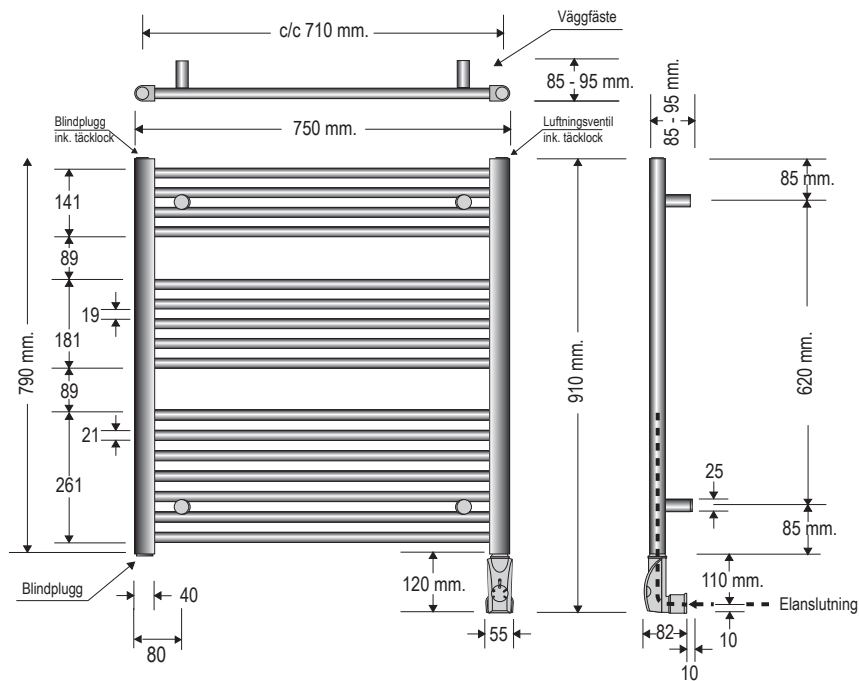

Sofiero Handdukstork

SVC0875 / SVE0875 och SKC0875 / SKE0875

TEKNISK SPECIFIKATION:

Yta: Krom / Vit RAL 9003.
 Bredd: 750 mm. Höjd: 790 mm. (910 mm inkl. elpatron). Djup: 85-95 mm. c/c röranslutning: 708 mm.
 Röranslutning: ½ RG neråt.
 Effekt W (dt50/dt30): se tabell nedan.
 Temperaturområde: 0 - 60°C. Vikt netto: se tabell nedan. Vikt inkl. emballage: se tabell nedan.
 Elanslutning elversioner: 220 V 600 W, IP-Klass IP44.
 Vätskefyllning: Vatten-glykol delar 8/2. Vätskevolym se tabell.

Art.nr.	Namn	Effekt W	Not.	Best.nr.	RSK-nr.	Fyllnadsvol.	Vikt netto	Vikt inkl. emballage
SVC0875	Sofiero grundversion vit	514/267	OBS! EJ för VVC	SVC0875	8756273	5,00 lit	9,64 kg	11,80 kg
SVE0875	Sofiero elversion vit	300	Inkl. PV3 elpatron	SVE0875	8756203	5,00 lit	15,00 kg	18,62 kg
SKC0875	Sofiero grundversion krom	514/267	OBS! EJ för VVC	SKC0875	8756283	4,22 lit	10,86 kg	12,28 kg
SKE0875	Sofiero elversion krom	300	Inkl. PK3 elpatron	SKE0875	8756213	4,22 lit	15,44 kg	18,34 kg

Notera:

Elversioner levereras monteringsklara med steglös elpatron och fabriksfylld med vätska.
 Elpatronen är standardmonterad på höger sida sett framifrån. OBS! Om elpatronen ska sitta på vänster sida, säg till vid beställning.
 OBS! Denna handdukstork får EJ kopplas på VVC-system.