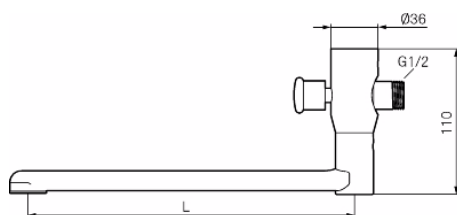

Pip inkl. dragomkastare

- För vägghängd Mora MMIX W5 och Mora Cera W5
- Med låsbart vred
- Med pipnippel och backventil

Utförande	MA nr	RSK nr
Krom, L=250 mm	45 96 25	8591989
Krom, L=350 mm	45 96 35	8591990