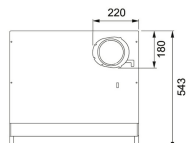

Vit | 300.0600.463

FAMILJ : **Fläktar** | FÄRG/MATERIAL : **Vit** | SERIE : **Spirit** | INSTALLATIONSTYP : **Skåpmonterad** | MODELL : **1221B-12 60cm** |
PRODUKTGRUPP : **Spiskåpa** | VENTILATIONSTEKNIK : **Lägenhet -12**

FÖRESLAGNA PRODUKTER

300.0600.464

300.0600.462

300.0600.465

300.0600.368