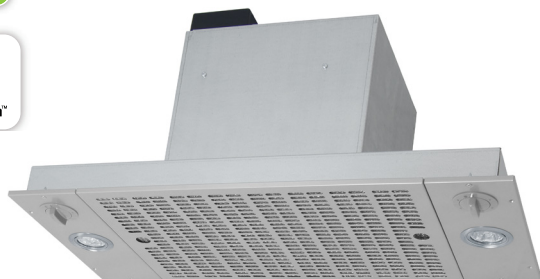

625

PRODUKTINFORMATION

Fläkt för inbyggnad i kupa eller i skåp. Ledbelysning.
Metalltrådsfilter. Elektronisk brytare
Håltagningsmått 49cm 450 x 287mm.
Passar i kupa Orion

Bredd	49 cm
Luftmängd	120 - 565 m ³ /h
Motoreffekt	198 W
Ljudeffektnivå	34 - 69 dB(A)
Osuppfångning	98%
Energi klass	C
Hastigheter	5
Belysning	2 x 2 W led
Elanslutning	230 V skyddsjordad
Montagehöjd min	450 mm för elspis 650 mm för gasspis
Kanalanslutning	Ø 125 / 150 / 160 mm