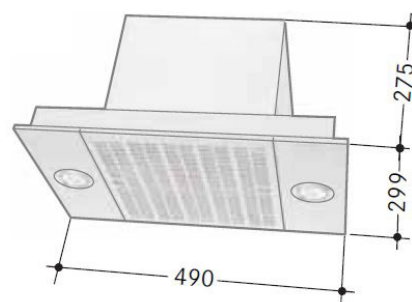

625

PRODUKTINFORMATION

Fläkt för inbyggnad i kupa eller i skåp. Ledbelysning.
Metalltrådsfilter. Elektronisk brytare
Håltagningsmått 49cm 450 x 287mm.
Passar i kupa Orion

Bredd	49 cm
Luftmängd	120 - 565 m ³ /h
Motoreffekt	198 W
Ljudeffektnivå	34 - 69 dB(A)
Osuppfångning	98%
Energi klass	C
Hastigheter	5
Belysning	2 x 2 W led
Elanslutning	230 V skyddsjordad
Montagehöjd min	450 mm för elspis 650 mm för gasspis
Kanalanslutning	Ø 125 / 150 / 160 mm

www.franke.se

*Make
it
wonderful*

ARTIKEL	ART.NR FRANKE
49 cm	110.0434.875

FRANKE