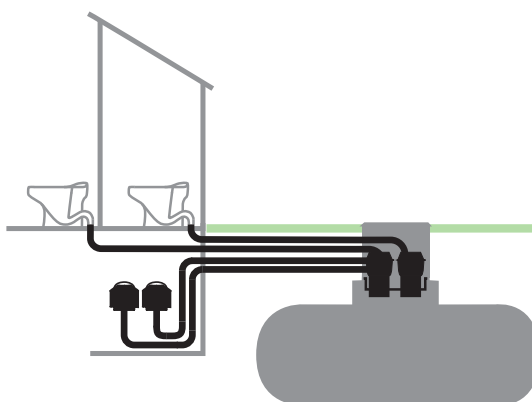

Driftsäkerhet

- EcoVac® är speciellt utvecklat för att hålla högsta driftsäkerhet. Inga ventiler eller skärande pumpar som avfallet ska passera igenom.
- Rörledningarna är tomma vilket minimerar risken att det ska frysa.
- Toaletten går att spola även vid strömavbrott.

Perfekt för enskilt avlopp!

EcoVac® använder ett unikt "mjukvakuum" för att spola i toaletten. Som en blandning av en vanlig WC och en flygplanstolett. Vakuummotorn aktiveras ett par sekunder vid spolning och för bort avfallet hela vägen till tanken på några sekunder. Vatten finns bara i toastolen och i ledningarna finns bara luft.

EcoVac passar många sorters avlopp och tankar!

EcoVac® Base

Baspaket med 1 st EcoVac WC till tankar.

Med ett EcoVac-paket får du den bästa vakuum-toaletten på marknaden till oslagbart pris och komfort! En riktig vattentoalett av porslin som spolar extremt lite vatten. Används till avloppstankar som klarar undertryck. T.ex Cipax-tankar under eller ovan mark. Vakuumet bildas i avloppstanken. Base-paketet är utbyggningsbart senare om fler toaletter ska installeras! Se EcoVac Extend!

EcoVac® Extend 1

1 EcoVac WC som passar fler sorters tankar.

Med ett EcoVac Extend-paket får du den bästa vakuum-toaletten på marknaden till oslagbart pris och komfort! En riktig vattentoalett av porslin som spolar extremt lite vatten. För 2 eller fler EcoVac till samma avloppstank. Fungerar med många sorters avloppstankar. Vakuum bildas i vakuumslossen som sedan "släpper" ner avfallet i underliggande behållare / tank. Detta paket är utbyggningsbart senare om fler toaletter ska installeras!