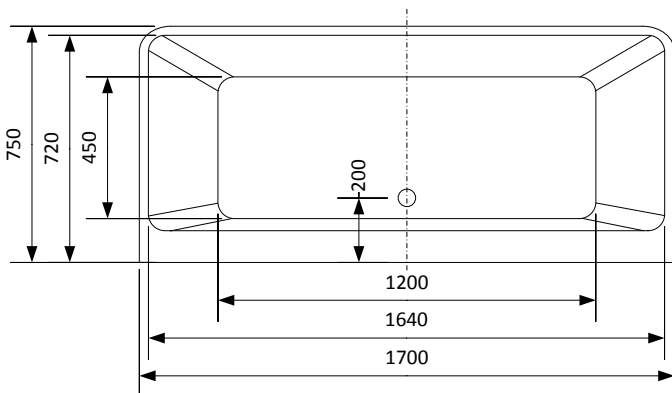

COMFORNETTE

BADKAR ESTELLE 1700

Lättstädad avlopp!

Badkars-set
Art. Nr.: 690101

Badkarskudde
Art. Nr.: 680102

ytermått

Storlek: 1700x750x580 mm

Djup: 460 mm

Volym: 220 liter

Art. Nr.: XXXXXX

Elegant fristående badkar med raka linjer.

Estelle 1700 har ett minimalistiskt formspråk med en praktisk avlastningsyta. På avlastningsytan kan de flesta sargblandarna monteras om man inte vill ha den vägg eller golvmonterad.

innermått

Material

Badkaret insida och utsida är tillverkad i glasfiberförstärkt sanitetsakryl. Denna sanitetsakryl är 5mm tjock och är homogent genomfärgad. Dessa speciellt utvalda materialen gör badkaret stabilt samt att det bibehåller vattnets värme. Då ytskikten är av genomfärgad sanitetsakryl kan det enkelt slipas/poleras vid behov.