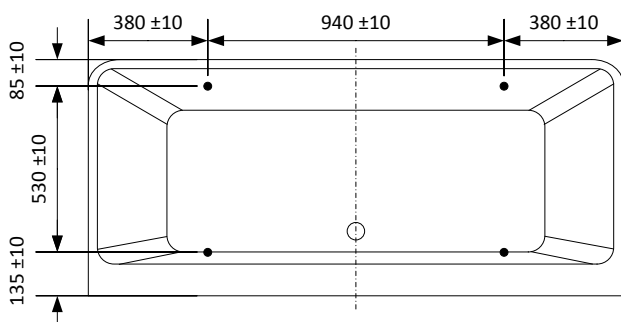

fotplacering

Badkaret levereras färdigmonterat.

I vår fabrik i Skene monteras badkaret av erfarna montörer. Det enda som behöver göras vid leverans är att ställa det på platts och ansluta avloppsslangen. Avloppsslangen är teleskopisk (30-90cm) och medföljer varje badkar.

Viktigt att tänka på!

Karets vatten och avlopp skall installeras av behörig VVS-installatör.