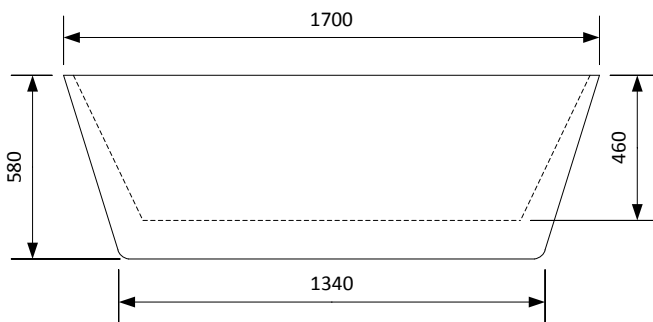

COMFORNETTE

BADKAR ESTELLE 1700

Lättstädad avlopp!

Badkars-set
Art. Nr.: 690101

Badkarskudde
Art. Nr.: 680102

ytermått

Storlek: 1700x750x580 mm

Djup: 460 mm

Volym: 220 liter

Art. Nr.: XXXXXX

Elegant fristående badkar med raka linjer.

Estelle 1700 har ett minimalistiskt formspråk med en praktisk avlastningsyta. På avlastningsytan kan de flesta sargblandarna monteras om man inte vill ha den vägg eller golvmonterad.

innermått

Material

Badkaret insida och utsida är tillverkad i glasfiberförstärkt sanitetsakryl. Denna sanitetsakryl är 5mm tjock och är homogent genomfärgad. Dessa speciellt utvalda materialen gör badkaret stabilt samt att det bibehåller vattnets värme. Då ytskikten är av genomfärgad sanitetsakryl kan det enkelt slipas/poleras vid behov.