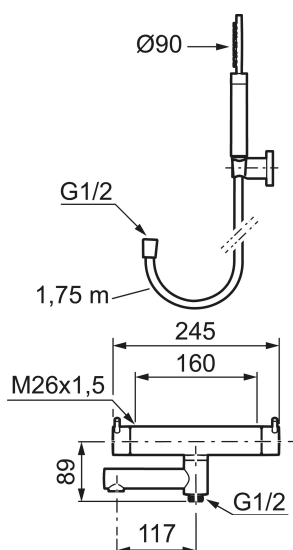

Badkarsblandare MORA INXX II

Med den eleganta hållbara nyansen borstad mässing och handduschen stora, runda munstycke skapar blandaren en estetisk känsla, samtidigt som den ger förutsättningarna för ett vilsamt bad. INXX II är serien som erbjuder en vattenupplevelse i världsklass i form av en jämn temperatur, hög komfort och ett starkt skydd mot skållning. Blandaren är testad och godkänd utifrån de byggregler som finns och är energieffektiv, vilket innebär att den ger en lägre vatten- och energiförbrukning utan att ge avkall på komforten.

Skyddsmodul

- Med handdusch, upphängare och metallomspunnen slang 1750 mm, PVC- och BPA-fri innerslang
- Utloppspip med inbyggd omkastare
- Tryckbalanserad termostatsats
- Säkerhetsspärr 38°
- Eco-stopp
- Piputsprång med väggbicka 173 mm
- Återströmningsskydd enligt EU-standard SS-EN 1717