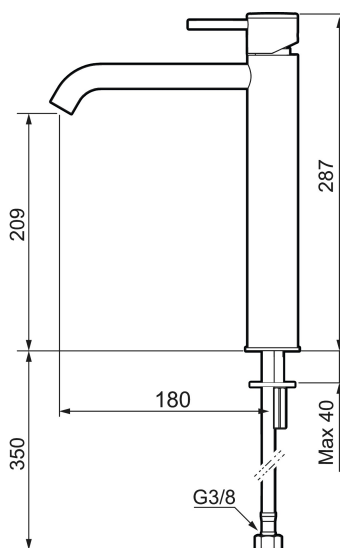

Skyddsmodul

Tvättställsblandare MORA INXX II soft, high

INXX II tvättställsblandare finns i tre olika höjder där high är en hög blandare anpassad för en skålformad bänkmonterad ho. Med den eleganta hållbara nyansen borstad mässing och tvättställsblandarens stilrena form, höjer INXX II soft badrummets komfort och ger en känsla av kvalitet och elegans. Blandaren är testad och godkänd utifrån de byggregler som finns och är energieffektiv, vilket innebär att den ger en lägre vatten- och energiförbrukning utan att ge avkall på komforten. Bottenventil finns som tillbehör i samma nyans.

- Keramisk tätning
- Omställbar flödesbegränsning och temperaturspär
- Eco (energi- och vattenbesparande konstantflödesstrålsamlare, 5 l/min vid 2–6 bar)
- Flexibla anslutningsrör i metallomspunnen Soft PEX®
- Hålmått Ø34-37 mm