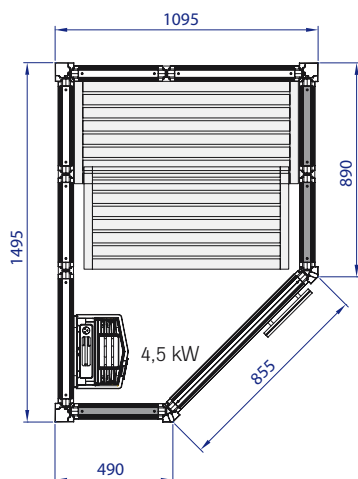

Tylö bastu i1115/c.

Kompakt bastulösning för badrummet.

På en minimal yta av 1,6 m² har Tylö skapat en bastulösning som både kan innehålla traditionell bastu och en mildare ångbastu. En riktig hemmaspa-revolution som kan få plats i badrummet. I basturummet finns två trälavar som utan vidare ger plats åt två vuxna.

Generös på insidan, men snål på utsidan.

Våra svenska formgivare har utmanat sig själva genom att designa en praktisk funktion kombinerat med en stilfull relaxmiljö för den kräsne livsnjutaren. Men Tylö bastu i1115/c utmärker sig också genom sin sinnrika litenhet. Bastun har de sparsamma måt-ten 1095 x 1495 mm, höjd 2100 mm.