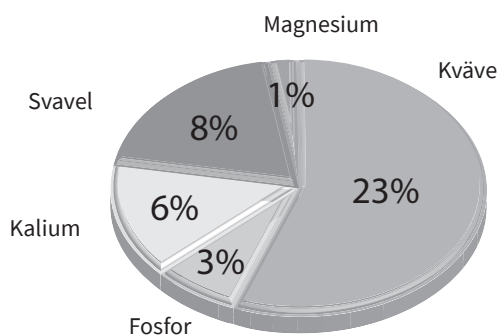

Naturligtvis kan du få grönare gräsmatta än grännen

Brilliant

NPK 23-3-6

+8S +1Mg

Växtnäring för gräsmattor med långtidsverkande kväve som ger gräsmattan en jämn tillväxt under ca 6-8 veckor.

Den jämna tillväxten motverkar uppkomst av mossa och ger mindre miljöpåverkan. Används 2-3 ggr/växtsäsong för bästa resultat.

Dosering, 2,5-3,0 kg/100m²

Förpackningar, 10kg.

Skånefrö
För en grönare tillväxt