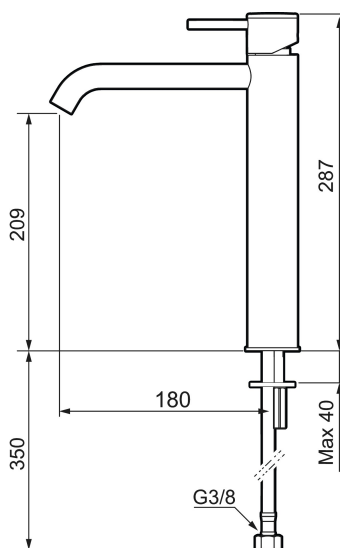

Skyddsmodul

Tvättställsblandare MORA INXX II soft, high

INXX II tvättställsblandare finns i tre olika höjder där high är en hög blandare anpassad för en skålformad bänkmonterad ho. Med en tålig mattvit nyans och tvättställsblandarens stilrena form, höjer INXX II soft badrummets komfort och ger en känsla av kvalitet och elegans. Blandaren är testad och godkänd utifrån de byggregler som finns och är energieffektiv, vilket innebär att den ger en lägre vatten- och energiförbrukning utan att ge avkall på komforten. Bottenventil finns som tillbehör i samma nyans.

- Keramisk tätning
- Omställbar flödesbegränsning och temperaturspär
- Eco (energi- och vattenbesparande konstantflödesstrålsamlare, 5 l/min vid 2–6 bar)
- Flexibla anslutningsrör i metallomspunnen Soft PEX®
- Hålmått Ø34-37 mm