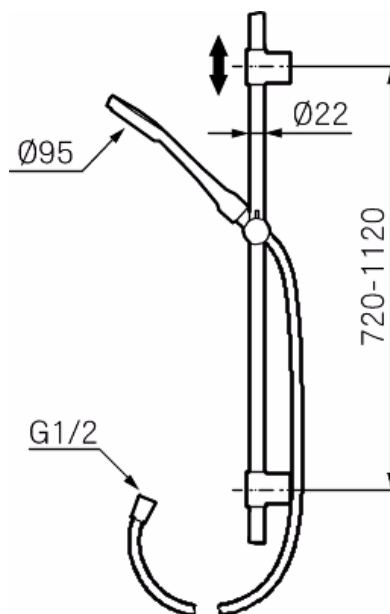

# Mora Cera S5

mora<sup>®</sup> ARMATUR

Ett badrum är en plats för avkoppling, njutning och återhämtning. Så fyll det med rätt känsla. Spara energi utan att anstränga dig, skydda dig mot temperatursvängningar, unna dig en extra lång dusch utan att få dåligt samvete. Mora Cera fyller ditt badrum med kvalitetstid på många sätt.

- **I plastpåse**
- Extra lång duschstång
- Metallomspunnen slang 1750 mm, PVC- och BPA-fri innerslang
- Med variabelt c/c-mått för befintliga skruvhål
- Med antikalksystem "Easy-Clean"
- Valbar anslutning med/utan luftinblandning
- Luftinblandning ger komfortflöde vid 6 l/min, maxflöde 10 l/min

Mora Eco

No PVC

EasyClean

Utförande  
Krom

MA nr  
13 03 19

RSK nr  
8199235