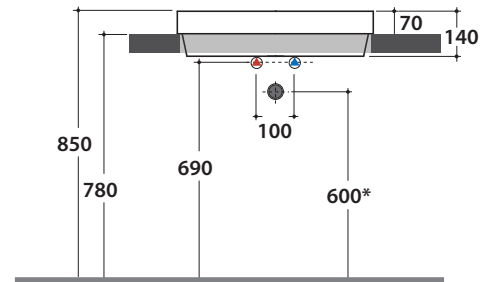

* Per rubinetto su piano / For taps mounted on counter top

Cod. **FI024BI**

Piletta a scarico libero con tappo in ceramica per lavabi senza troppo pieno. Peso 0,5 Kg
Valve drain with ceramic top for basins without overflow. Weight 0,5 Kg

Cod. **FI024CR**

Piletta cromata a scarico libero per lavabi senza troppo pieno. Peso 0,5 Kg
Chromed valve drain for basins without overflow. Weight 0,5 Kg