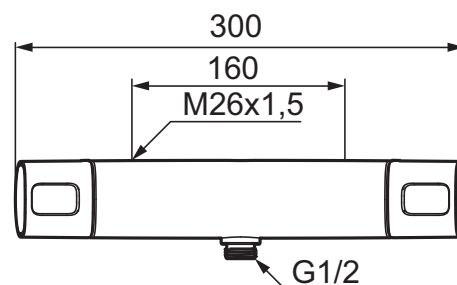

Utförande	FMM nr	RSK nr
Krom	8380-0000	834 22 33
Krom, Lead Free (blyfri)	8580-0000	835 10 25