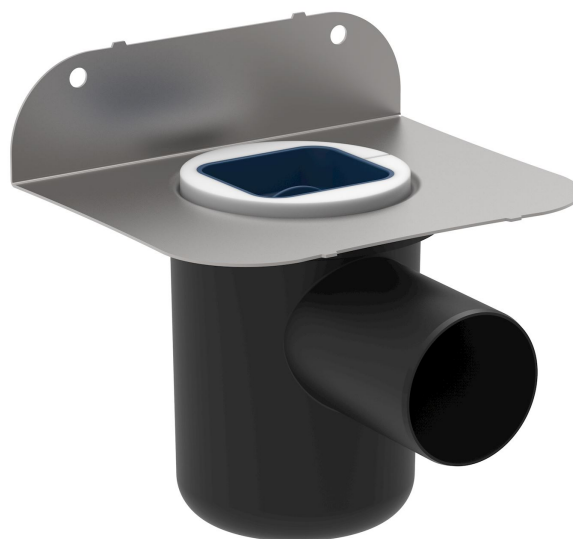

513.000.050 PP ART DECO Vattenlås

- För inbyggnad, ingen efterinstallation
- Flytande/folietätskikt
- Utlopp: Ø50mm, sida
- Material: PP (Fläns: Rostfritt stål: AISI304/EN1.4301)

Produktkoder

EAN: 5705499139587
VVS-nummer: 155099015
RSK-nummer: 7110813
LVI-nummer: 3305834

Specifikation

Material: PP
Maxflöde (l/s): 0,58
Typ: Vattenlås
Utloppsdiameter (mm): 50
Vikt (kg): 0,38

BLÜCHER®