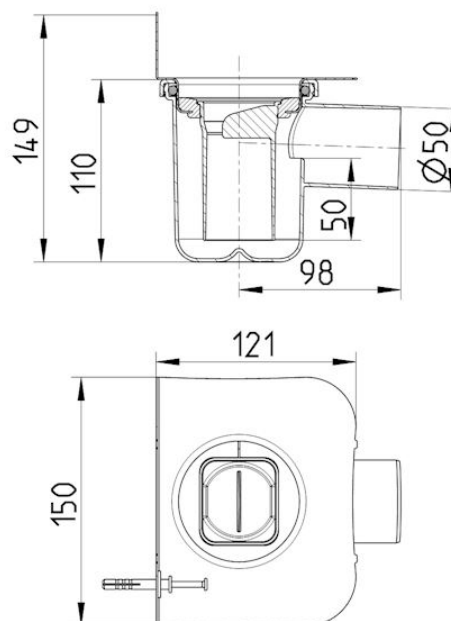

513.000.050 PP ART DECO Vattenlås

- För inbyggnad, ingen efterinstallation
- Flytande/folietätskikt
- Utlopp: Ø50mm, sida
- Material: PP (Fläns: Rostfritt stål: AISI304/EN1.4301)

Produktkoder

EAN: 5705499139587
VVS-nummer: 155099015
RSK-nummer: 7110813
LVI-nummer: 3305834

Specifikation

Material: PP
Maxflöde (l/s): 0,58
Typ: Vattenlås
Utloppsdiameter (mm): 50
Vikt (kg): 0,38

BLÜCHER®