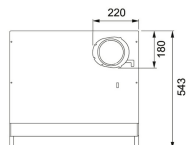

Vit | 300.0616.703

FAMILJ : **Fläktar** | SERIE : **Spirit** | INSTALLATIONSTYP : **Skåpmonterad** | FÄRG/MATERIAL : **Vit** | PRODUKTGRUPP :
Kolfilterfläkt | VENTILATIONSTEKNIK : **Standard** | MODELL : **1290B 50cm**

FÖRESLAGNA PRODUKTER

300.0600.464

300.0600.462

300.0600.465

300.0600.368