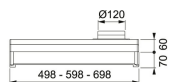

Vit | 300.0616.703

FAMILJ : **Fläktar** | SERIE : **Spirit** | INSTALLATIONSTYP : **Skåpmonterad** | FÄRG/MATERIAL : **Vit** | PRODUKTGRUPP :
Kolfilterfläkt | VENTILATIONSTEKNIK : **Standard** | MODELL : **1290B 50cm**

FÖRESLAGNA PRODUKTER

300.0600.464

300.0600.462

300.0600.465

300.0600.368