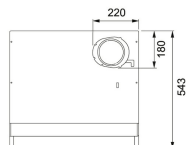

Vit | 300.0600.533

FAMILJ : **Fläktar** | SERIE : **Spirit** | INSTALLATIONSTYP : **Skåpmonterad** | PRODUKTGRUPP : **Alliance** | MODELL : **1240B-16**
60cm | FÄRG/MATERIAL : **Vit** | VENTILATIONSTEKNIK : **Villa -16**

FÖRESLAGNA PRODUKTER

300.0600.464

300.0600.462

300.0600.465

300.0600.368