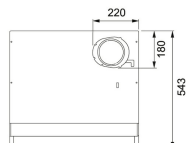

Rostfritt stål | 300.0600.523

FAMILJ : **Fläktar** | SERIE : **Spirit** | INSTALLATIONSTYP : **Skåpmonterad** | MODELL : **1240B-10 60cm** | PRODUKTGRUPP : **Alliance** | VENTILATIONSTEKNIK : **Lägenhet -10** | FÄRG/MATERIAL : **Rostfritt stål**

FÖRESLAGNA PRODUKTER

300.0600.464

300.0600.462

300.0600.465

300.0600.368