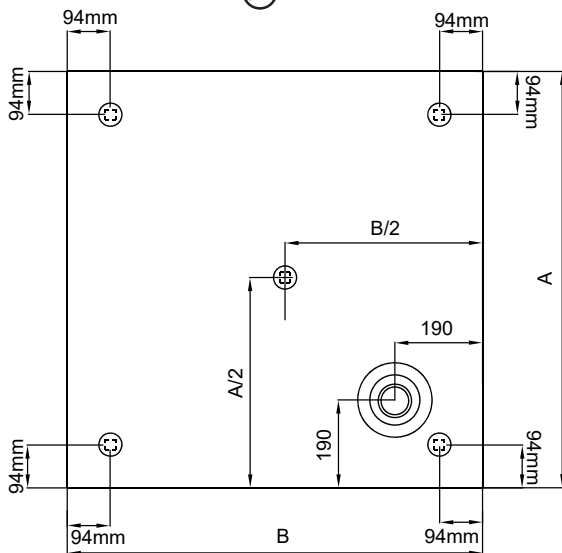

# LAKE C

Interior Height  
1900mm

**90x90**  
**80x80**

**70x90**  
**90x70**

Model	90x90	80x80	70x90	90x70
A	900mm	800mm	700mm	900mm
B	900mm	800mm	900mm	700mm
C	150-160mm	150-160mm	150-160mm	150-160mm
D	420mm	420mm	420mm	420mm
E	490mm	400mm	410mm	410mm
F	1090mm	1090mm	1090mm	1090mm