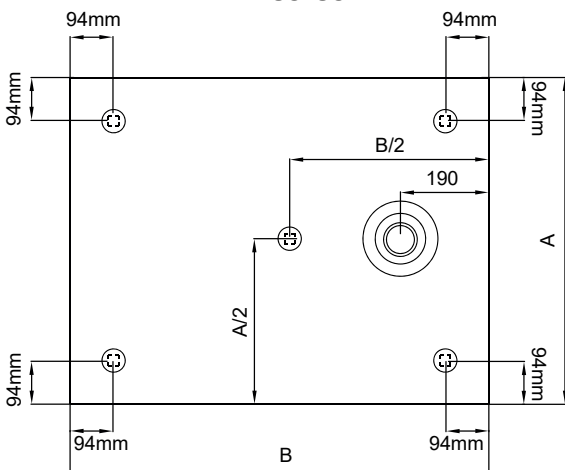

# LAKE C

Interior Height  
1900mm

**90x90**  
**80x80**

**70x90**  
**90x70**

Model	90x90	80x80	70x90	90x70
A	900mm	800mm	700mm	900mm
B	900mm	800mm	900mm	700mm
C	150-160mm	150-160mm	150-160mm	150-160mm
D	420mm	420mm	420mm	420mm
E	490mm	400mm	410mm	410mm
F	1090mm	1090mm	1090mm	1090mm