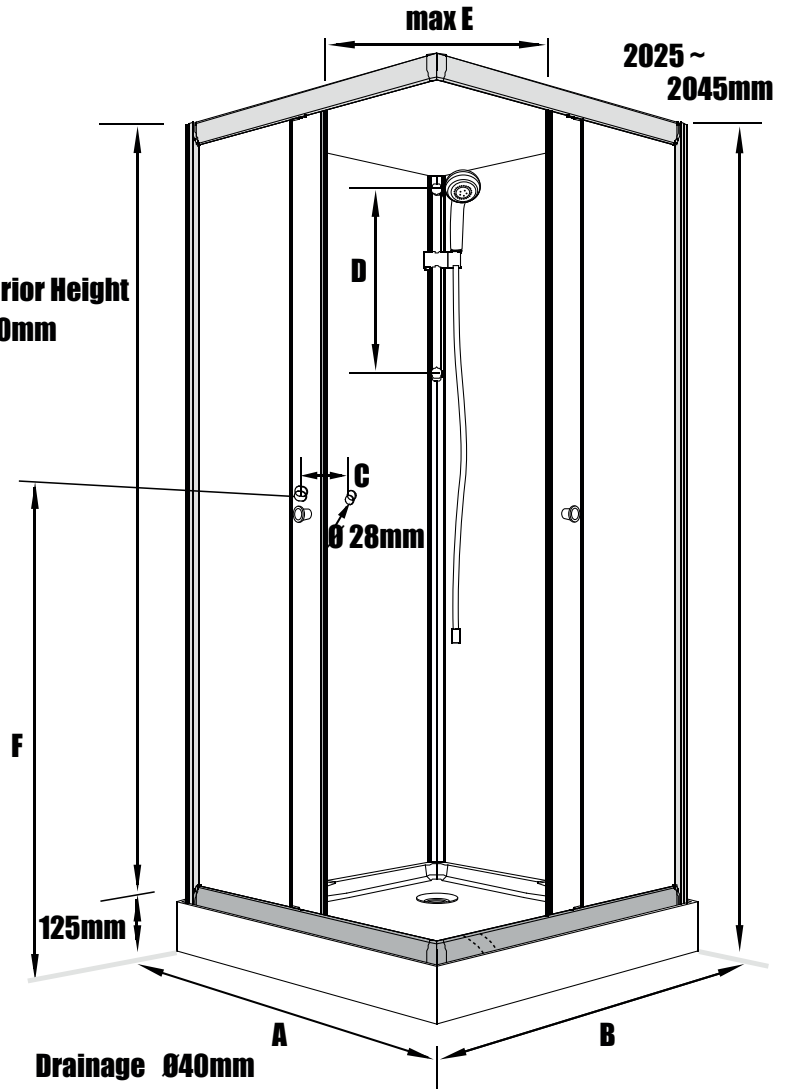

# LAKE C

Interior Height  
1900mm

**90x90**  
**80x80**

**70x90**  
**90x70**

Model	90x90	80x80	70x90	90x70
A	900mm	800mm	700mm	900mm
B	900mm	800mm	900mm	700mm
C	150-160mm	150-160mm	150-160mm	150-160mm
D	420mm	420mm	420mm	420mm
E	490mm	400mm	410mm	410mm
F	1090mm	1090mm	1090mm	1090mm