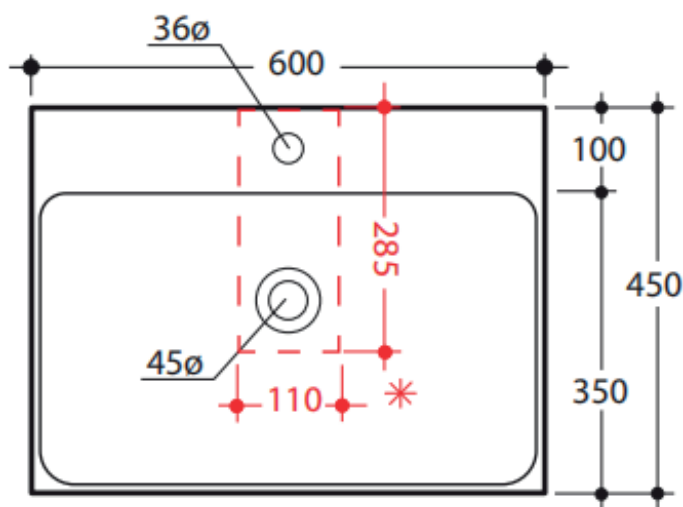

Cento 60 porcelæensvask

Varenr.:
20651

Materiale:	Porcelæn
Farve:	Hvid
Overflade:	Glaseret, blank
Monteringsmuligheder:	Væghængt På bord
Hanehul:	Ja
Overløb:	Ja
Bundventil medfølger:	Nej
Glaseret bagside:	Nej

LAVABO®

* Anbefalet udskæring ved placering på bordplade