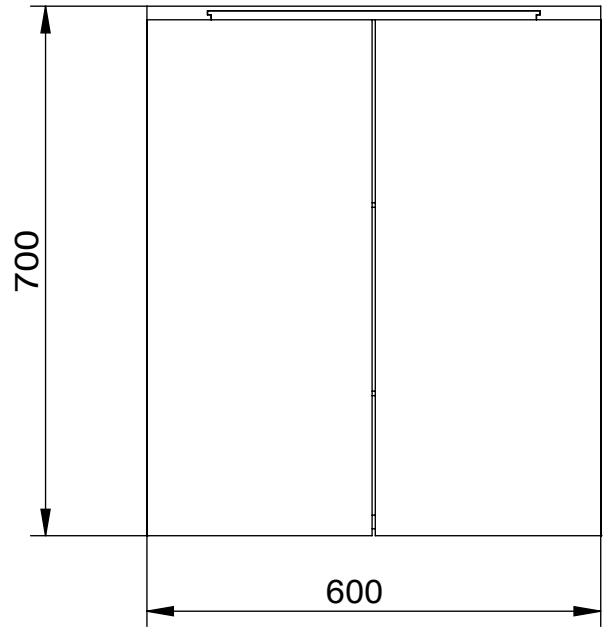

bathlife®

600x700