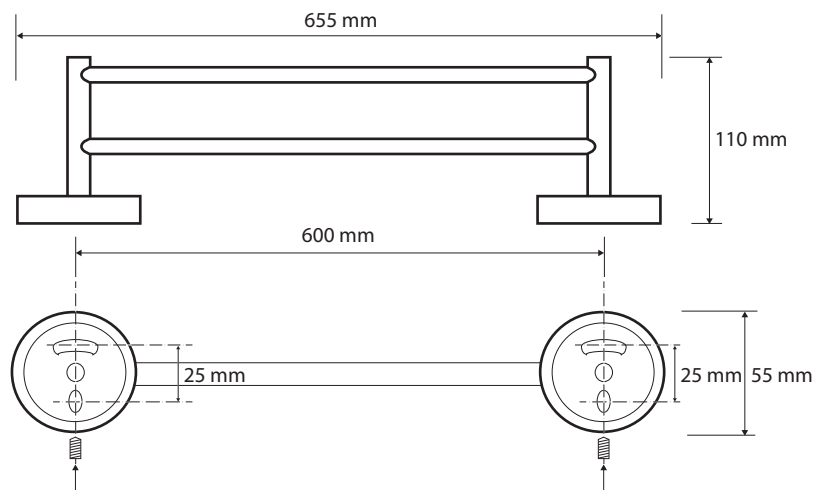

BLACK

Handduksstång 65 cm, dubbel, svart matt

C1112

Mått:

Bredd: 655 mm
Höjd: 55 mm
Djup: 110 mm

www.duschbyggarna.se