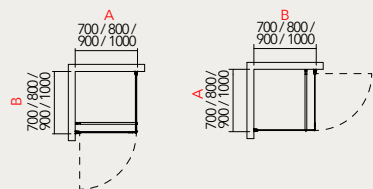

LINC 13 Original

- Fasta mått: Storlek 700, 800, 900 eller 1000 mm (A) x 700, 800, 900 eller 1000 mm (B)
- Måttanpassad: Storlek 300-1000 mm (A) x 200-1000 mm (B)
- Storlek avser invändigt hörn till ytterkant profil
- Standardhöjd 2000 mm ovankant profil (2010 mm ovankant väggfäste)
- Grepp CIRCLE ingår som standard (alternativt grepp PINCH se s. 134)
- Levereras utan stag om den fasta sidan är mindre än 300 mm
- Tätningslist mot golv samt magnetlister mellan glas ingår
- Modeller i klarglas och grått glas är vändbara
- Måttanpassas kostnadsfritt både i bredd och höjd inom angivna måttintervall (gäller inte fasta mått). Glasen kan även fås snedkapade där konstruktionen tillåter det

Vid beställning ange

Fasta mått: artikelnummer

Ange även alternativt grepp om annat än standard

Måttanpassad: artikelnummer, A- och B-mått

Ange även höjd (upp till 2000 mm) och alternativt grepp om annat än standard