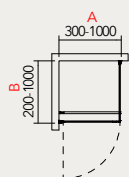

LINC 13 Original

- Fasta mått: Storlek 700, 800, 900 eller 1000 mm (A) x 700, 800, 900 eller 1000 mm (B)
- Måttanpassad: Storlek 300-1000 mm (A) x 200-1000 mm (B)
- Storlek avser invändigt hörn till ytterkant profil
- Standardhöjd 2000 mm ovankant profil (2010 mm ovankant väggfäste)
- Grepp CIRCLE ingår som standard (alternativt grepp PINCH se s. 134)
- Levereras utan stag om den fasta sidan är mindre än 300 mm
- Tätningslist mot golv samt magnetlister mellan glas ingår
- Modeller i klarglas och grått glas är vändbara
- Måttanpassas kostnadsfritt både i bredd och höjd inom angivna måttintervall (gäller inte fasta mått). Glasen kan även fås snedkapade där konstruktionen tillåter det

Vid beställning ange

Fasta mått: artikelnummer

Ange även alternativt grepp om annat än standard

Måttanpassad: artikelnummer, A- och B-mått

Ange även höjd (upp till 2000 mm) och alternativt grepp om annat än standard

Modellen är vändbar