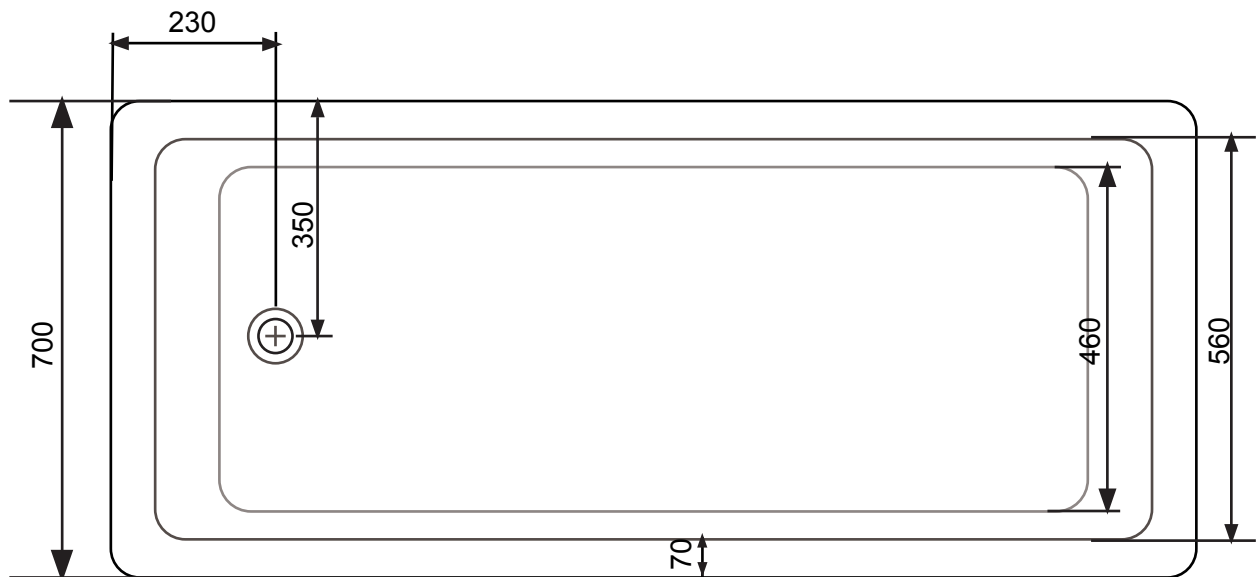

unit : mm

for Noro Single