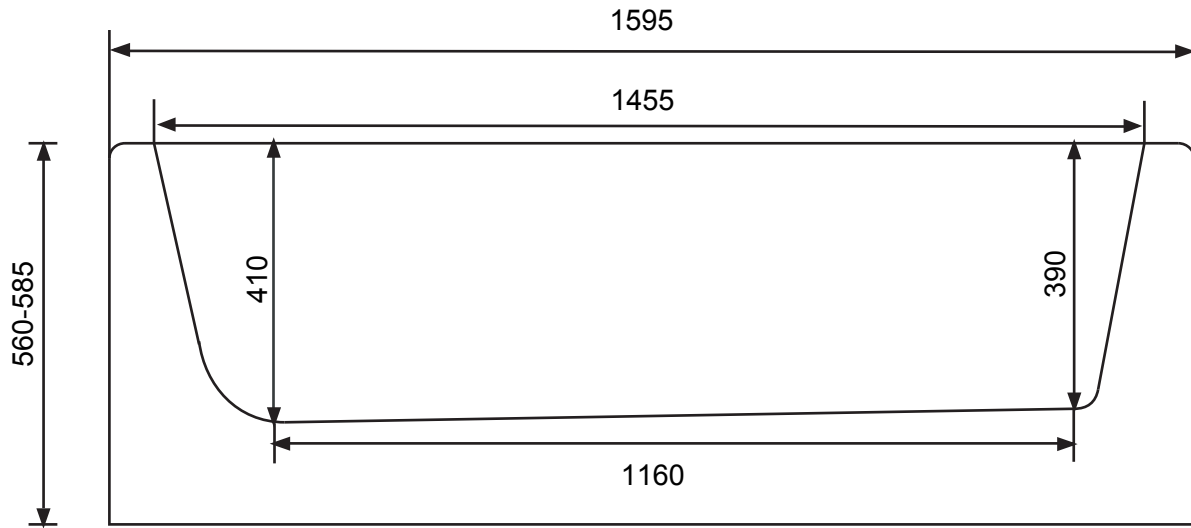

unit : mm

for Noro Single