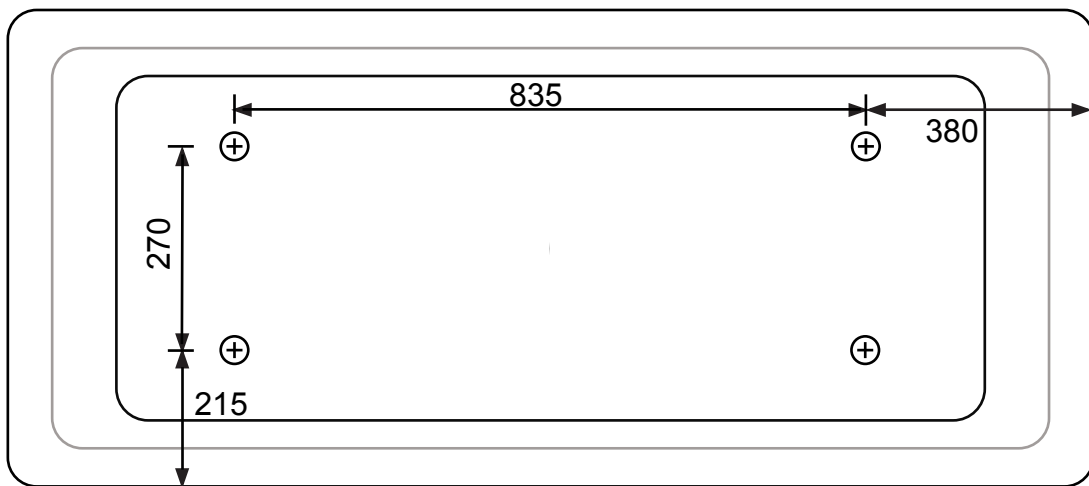

unit : mm

for Noro Single