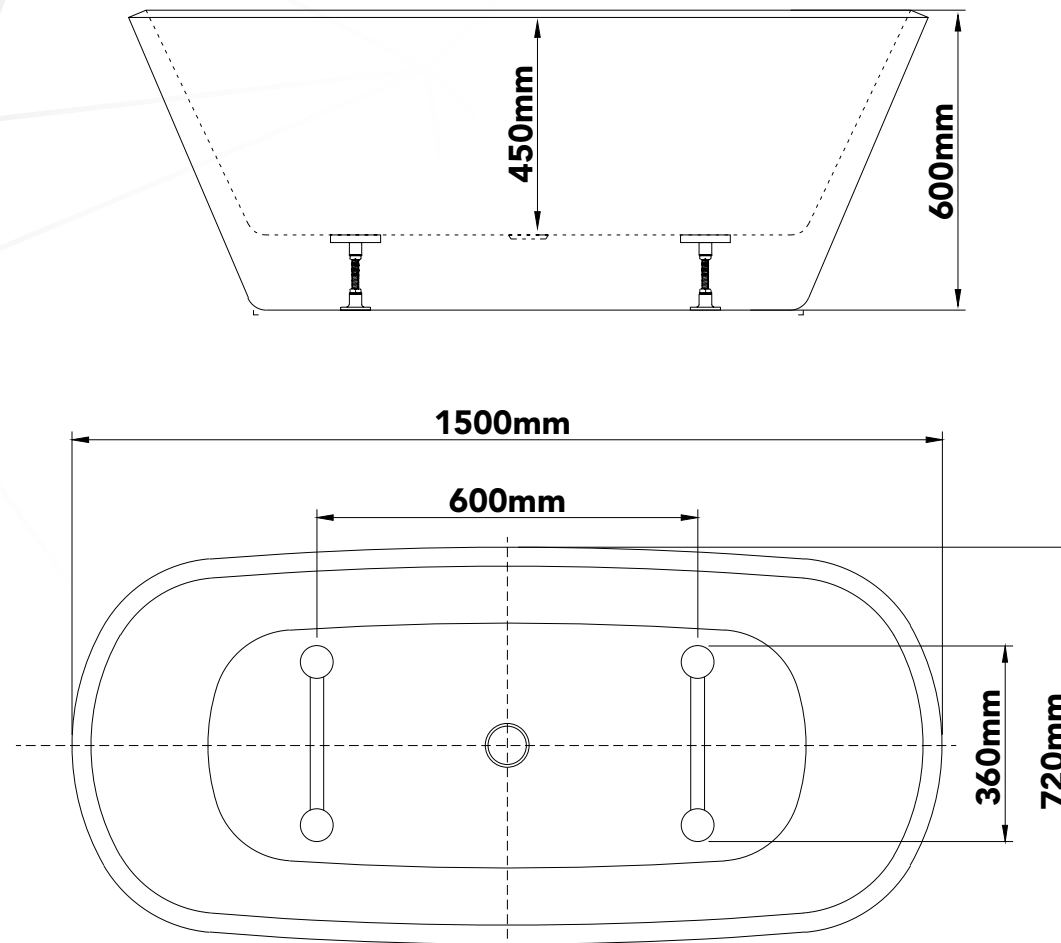

TRIVAS 1500

Capacity : 220L