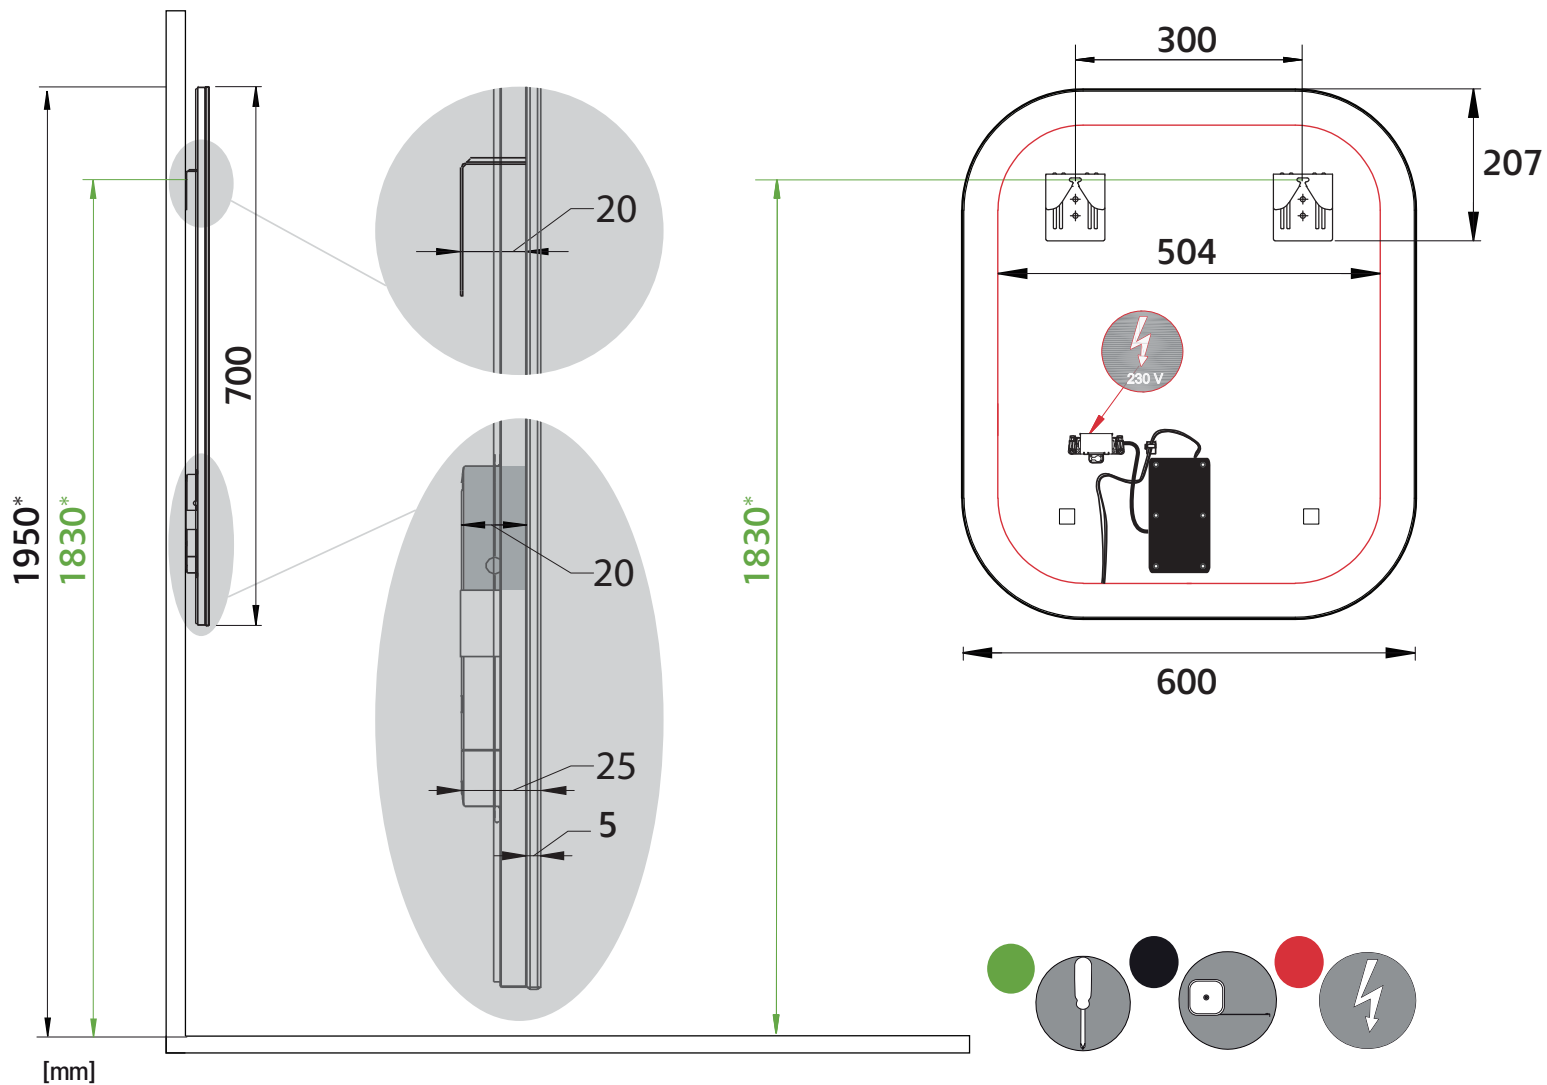

# Hafa<sup>®</sup> Soft 600

126 72 31

2020-12-21

\* SE Rekommendation NO Anbefale ENG Recommendation FI Suositus DK Anbefale