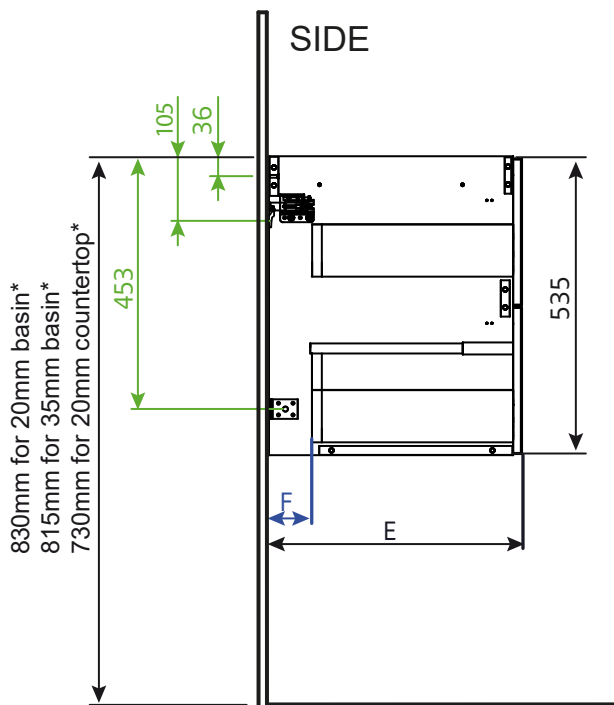

# CITY

Art.nr

320040	320060
320041	320061
320042	320062
320043	320063
320044	320064
320050	320065
320051	320066
320052	320067
320053	320068
320054	320069

BACK

830mm for 20mm basin\*  
815mm for 35mm basin\*  
730mm for 20mm countertop\*

	600	800	900	1000		
A	600	800	900	1000	E	455
B	512	712	812	912	F	77
C	454	654	754	854	G	344
D	482	682	782	882		[mm]

\* (SE) Rekommendation (DK) Anbefale (NO) Anbefale (FI) Suositus (GB) Recommendation

Ver. 2020-08-14