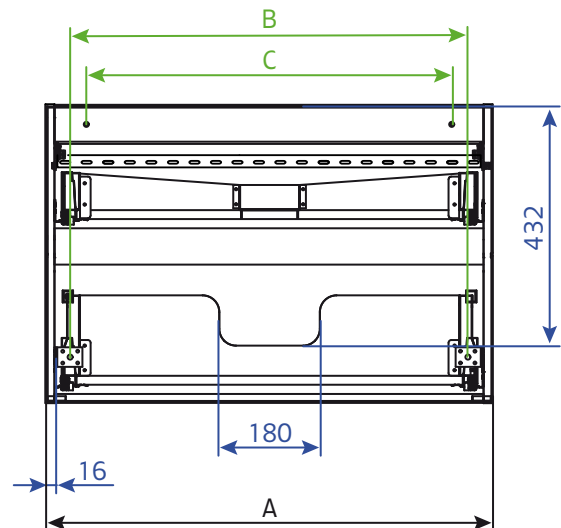

# CITY

Art.nr

320040	320060
320041	320061
320042	320062
320043	320063
320044	320064
320050	320065
320051	320066
320052	320067
320053	320068
320054	320069

BACK

830mm for 20mm basin\*  
815mm for 35mm basin\*  
730mm for 20mm countertop\*

	600	800	900	1000		
A	600	800	900	1000	E	455
B	512	712	812	912	F	77
C	454	654	754	854	G	344
D	482	682	782	882		[mm]

\* (SE) Rekommendation (DK) Anbefale (NO) Anbefale (FI) Suositus (GB) Recommendation

Ver. 2020-08-14