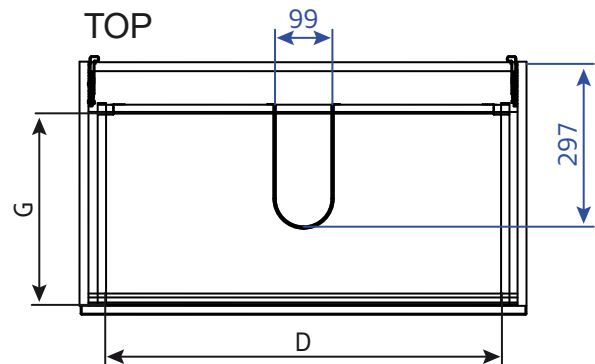

# CITY

Art.nr

320040	320060
320041	320061
320042	320062
320043	320063
320044	320064
320050	320065
320051	320066
320052	320067
320053	320068
320054	320069

BACK

830mm for 20mm basin\*  
815mm for 35mm basin\*  
730mm for 20mm countertop\*

	600	800	900	1000		
A	600	800	900	1000	E	455
B	512	712	812	912	F	77
C	454	654	754	854	G	344
D	482	682	782	882		[mm]

\* (SE) Rekommendation (DK) Anbefale (NO) Anbefale (FI) Suositus (GB) Recommendation

Ver. 2020-08-14