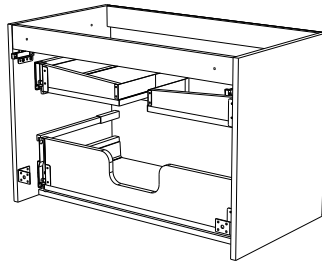

# CITY

Art.nr

320040	320060
320041	320061
320042	320062
320043	320063
320044	320064
320050	320065
320051	320066
320052	320067
320053	320068
320054	320069

BACK

830mm for 20mm basin\*  
815mm for 35mm basin\*  
730mm for 20mm countertop\*