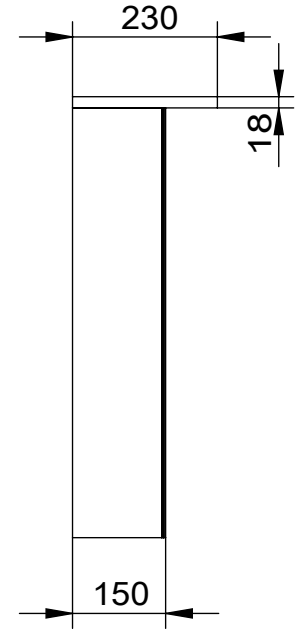

LED

1000x700

© 2014 bathlife