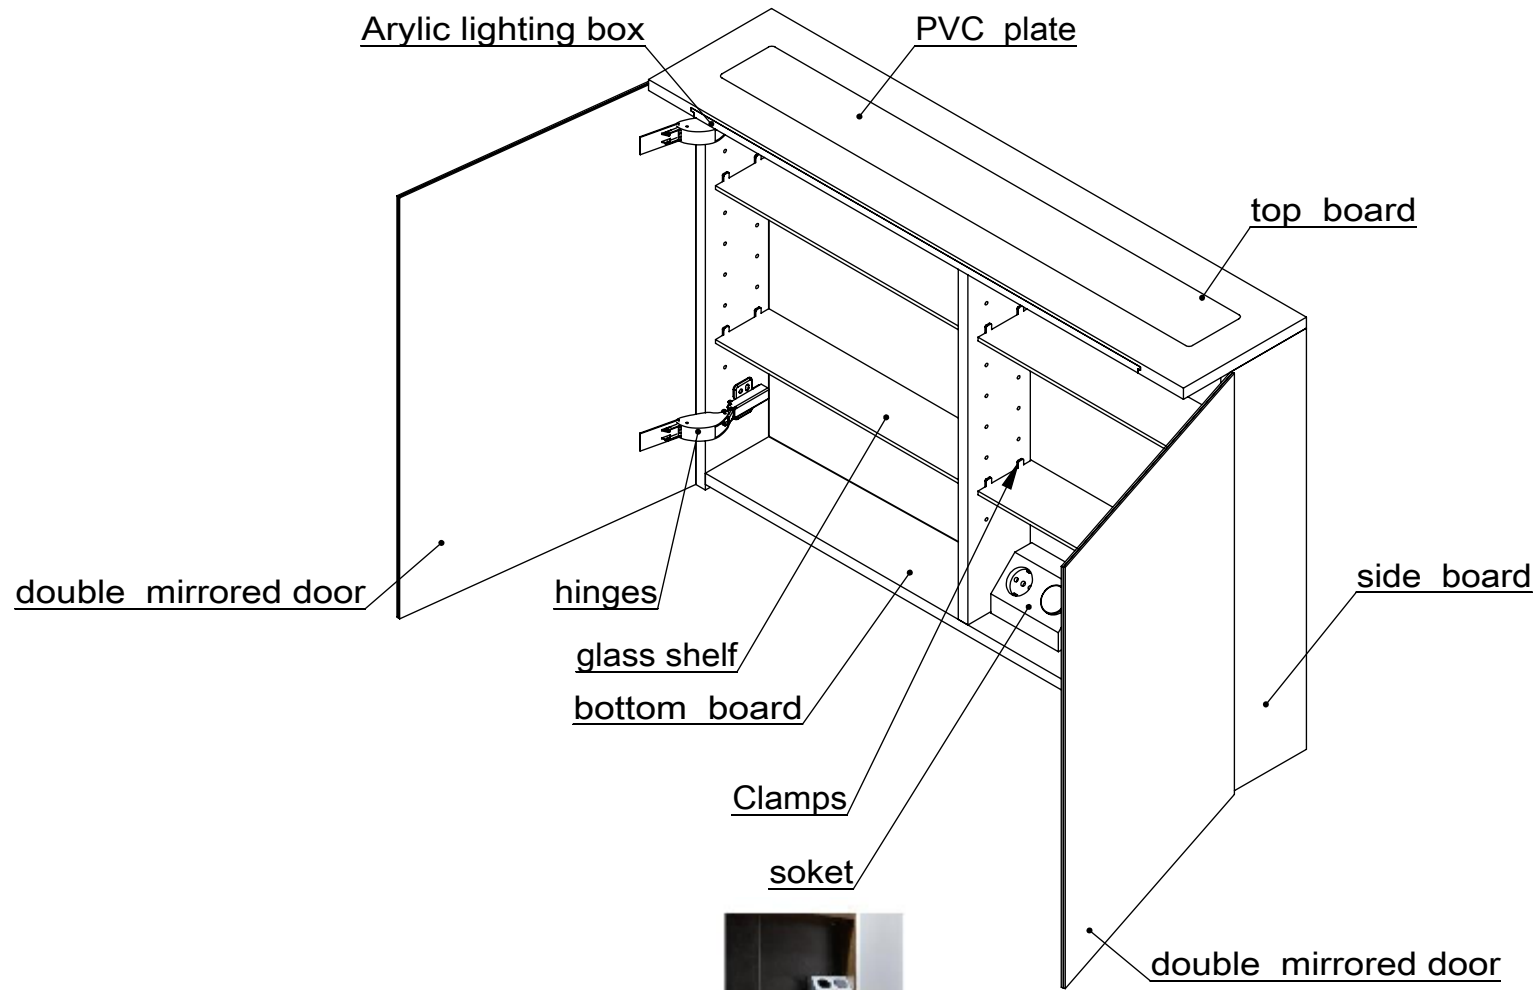

LED

1000x700

© 2014 bathlife