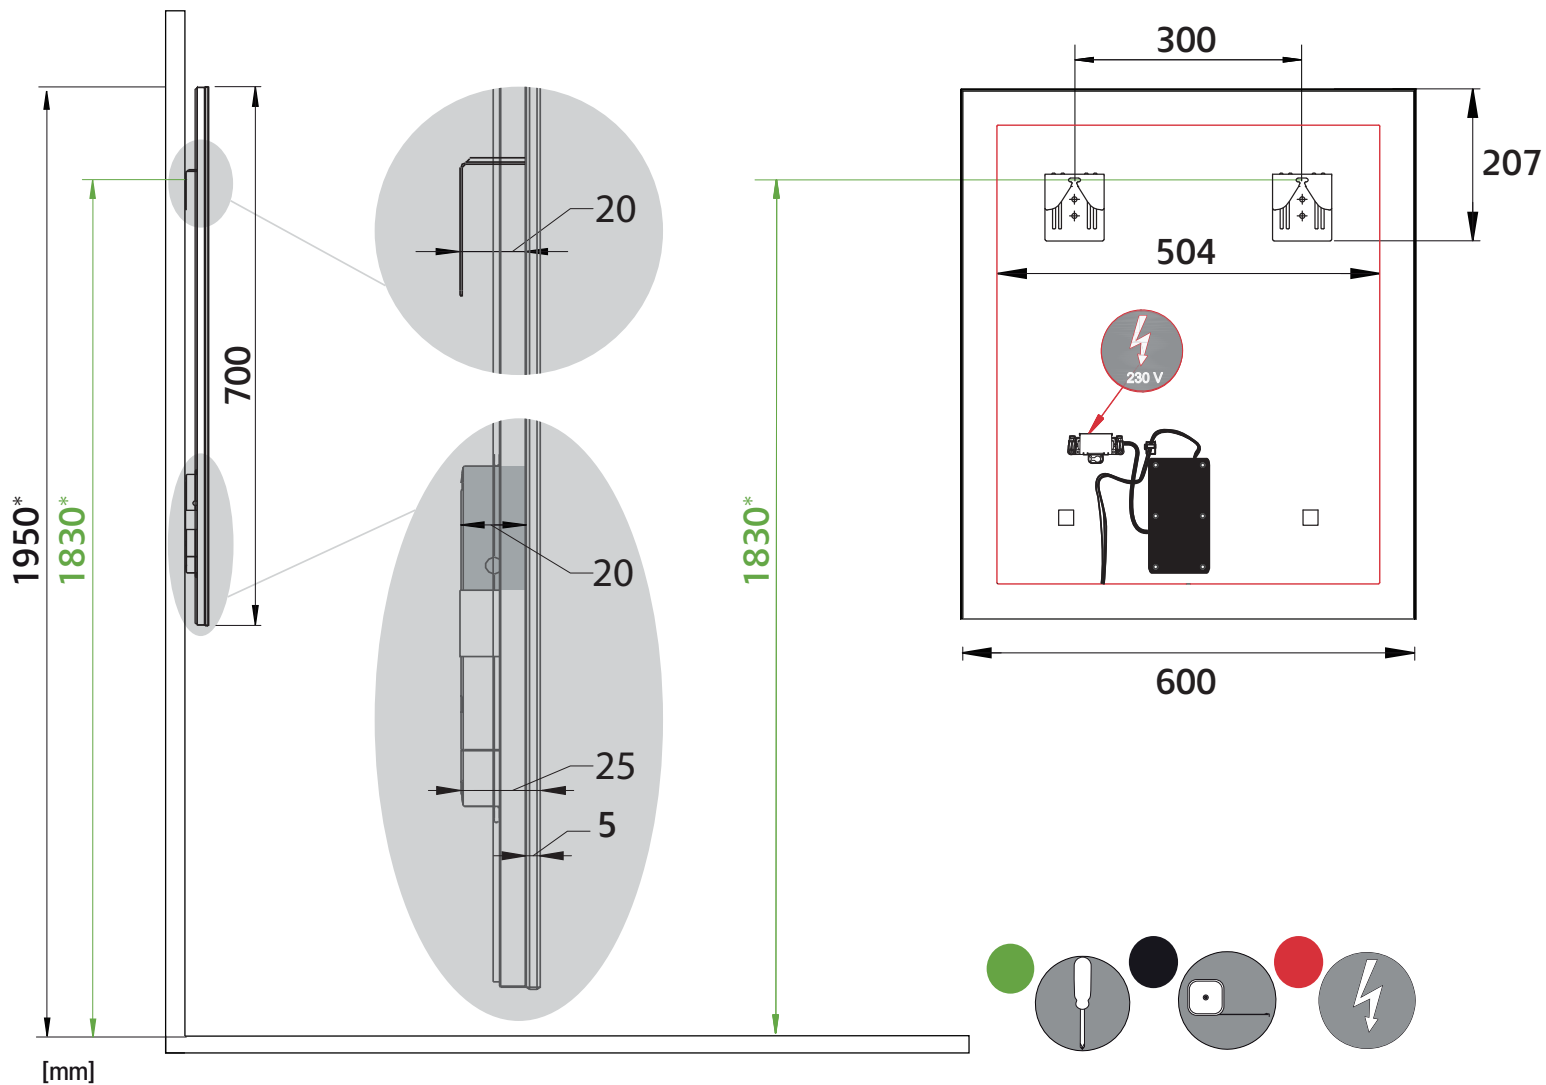

Hafa[®] Square 600

126 72 24

2020-12-21

* SE Rekommendation **NO** Anbefale **ENG** Recommendation **FI** Suositus **DK** Anbefale