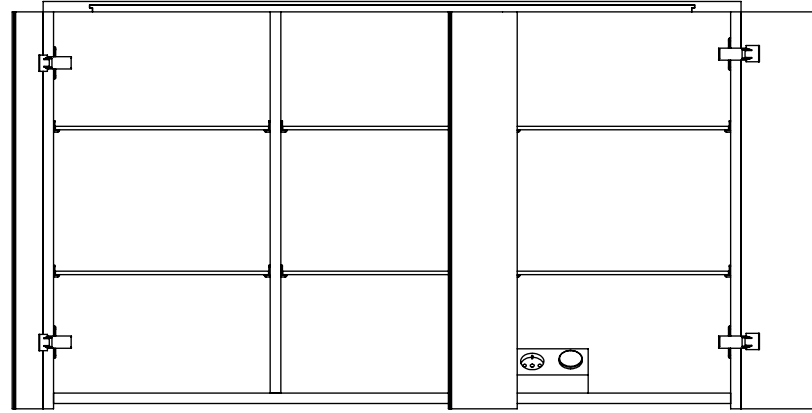

bathlife®

1200x700