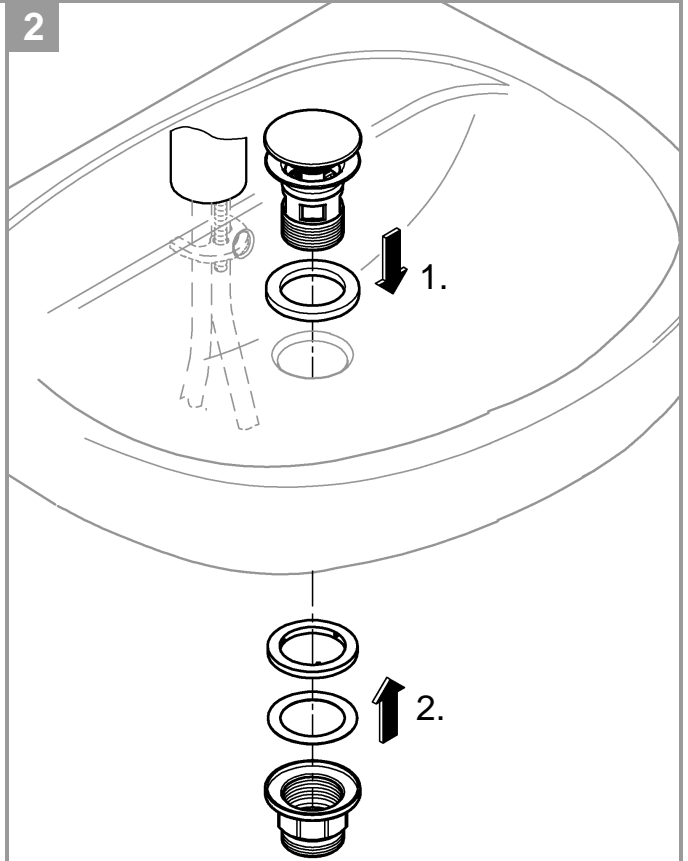

1

2

3

*19 332 	32mm 	*19 017 	13mm 
-------------	----------	-------------	----------

	07 052	180mm
	*07 341	350mm

Pure Freude an Wasser

**GROHE**  

**D**  
& +49 571 3989 333  
impressum@grohe.de