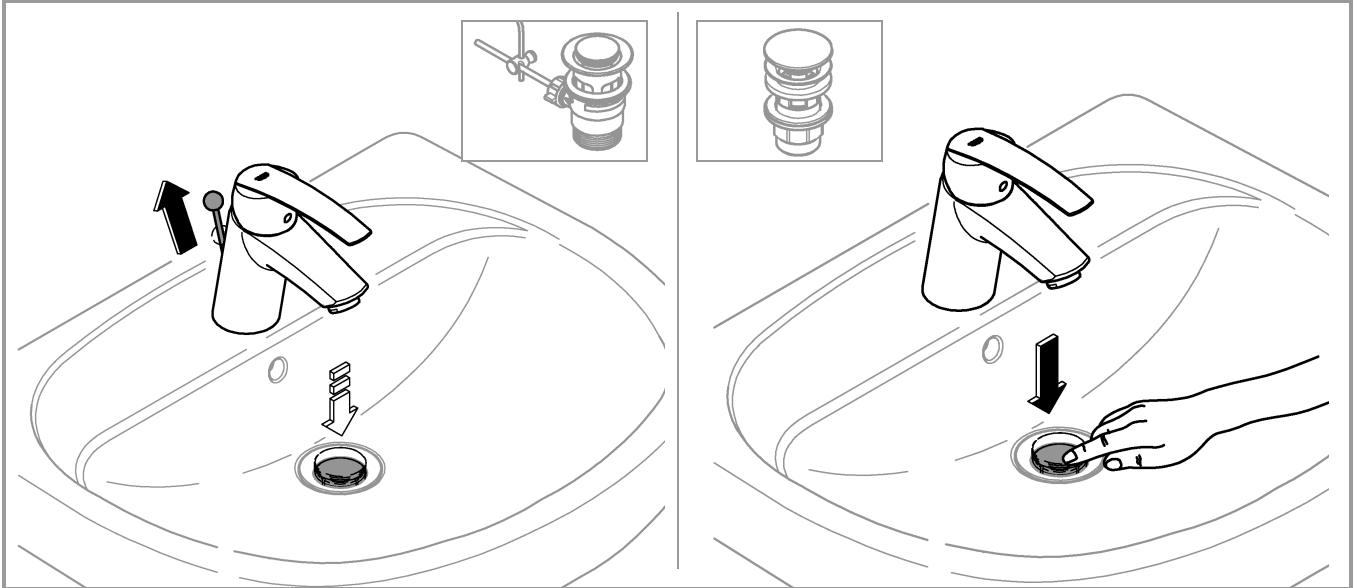

1

2

3

*19 332 	32mm 	*19 017 	13mm 
-------------	----------	-------------	----------

	07 052	180mm
	*07 341	350mm

Pure Freude an Wasser

**GROHE**  

**D**  
& +49 571 3989 333  
impressum@grohe.de