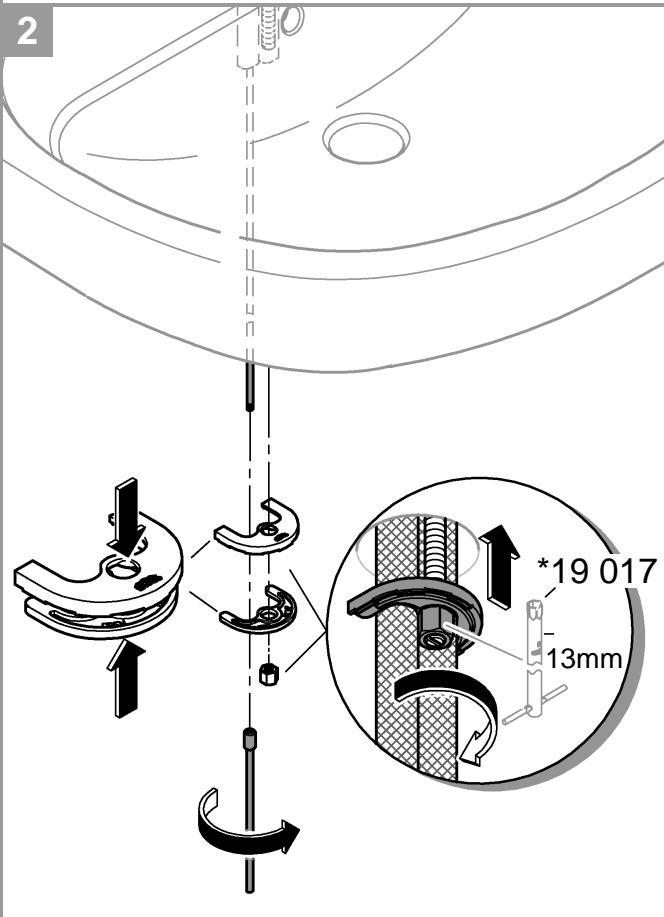

13mm  
\*19 017

32mm  
\*19 332

**23 551**

**23 550**

1a

1b

2

3

1

2

3

*19 332 	32mm 	*19 017 	13mm 
-------------	----------	-------------	----------

	07 052	180mm
	*07 341	350mm

Pure Freude an Wasser

**GROHE**  

**D**  
& +49 571 3989 333  
impressum@grohe.de