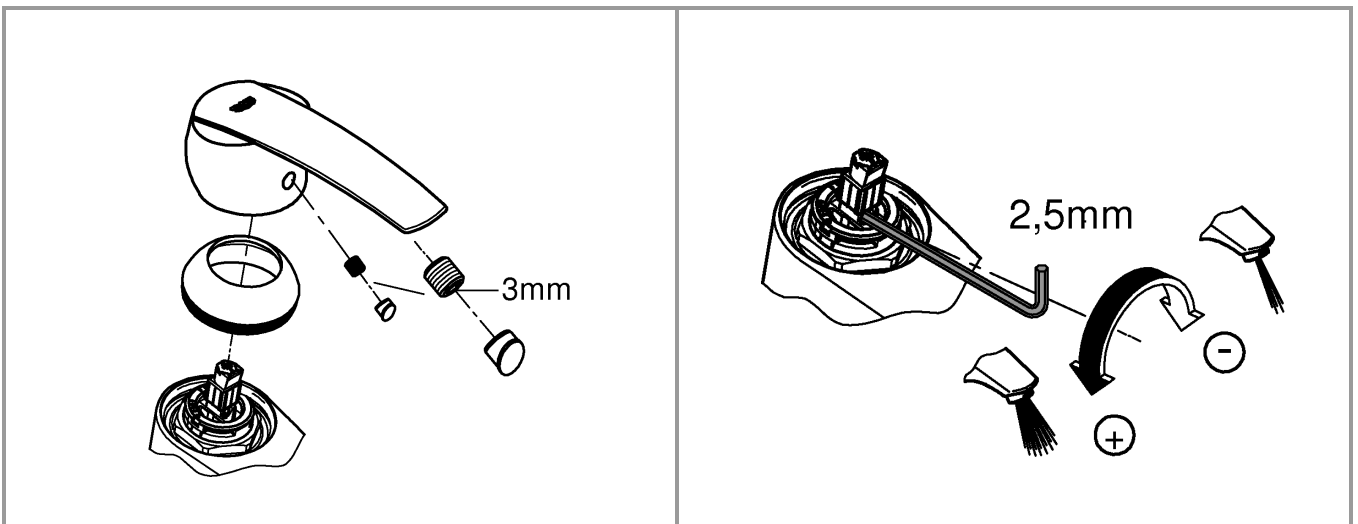

1

2

3

*19 332 	32mm 	*19 017 	13mm 
-------------	----------	-------------	----------

	07 052	180mm
	*07 341	350mm

Pure Freude an Wasser

**GROHE**  

**D**  
& +49 571 3989 333  
impressum@grohe.de