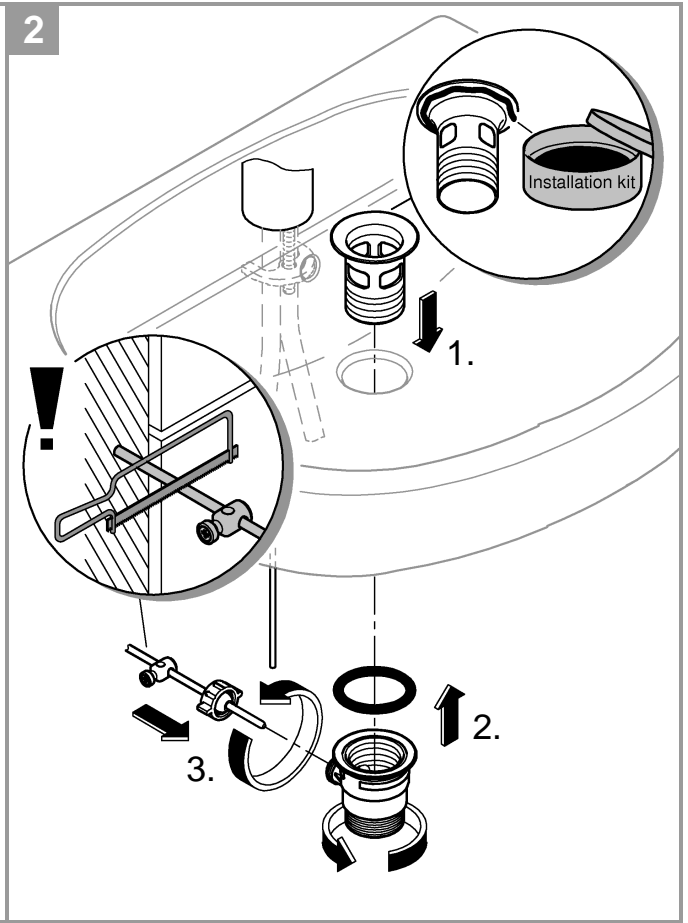

1

2

3

*19 332 	32mm 	*19 017 	13mm 
-------------	----------	-------------	----------

	07 052	180mm
	*07 341	350mm

Pure Freude an Wasser

**GROHE**  

**D**  
& +49 571 3989 333  
impressum@grohe.de