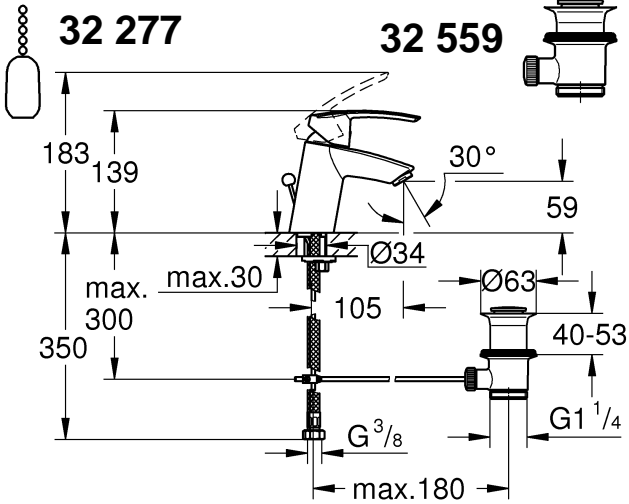

**bar**

**°C**

0,5

max.  
10

5

1

max.  
70°

60°

13mm  
\*19 017

32mm  
\*19 332

**23 551**

**23 550**

1a

1b

2

3

1

2

3

*19 332 	32mm 	*19 017 	13mm 
-------------	----------	-------------	----------

	07 052	180mm
	*07 341	350mm

Pure Freude an Wasser

**GROHE**  

**D**  
& +49 571 3989 333  
impressum@grohe.de