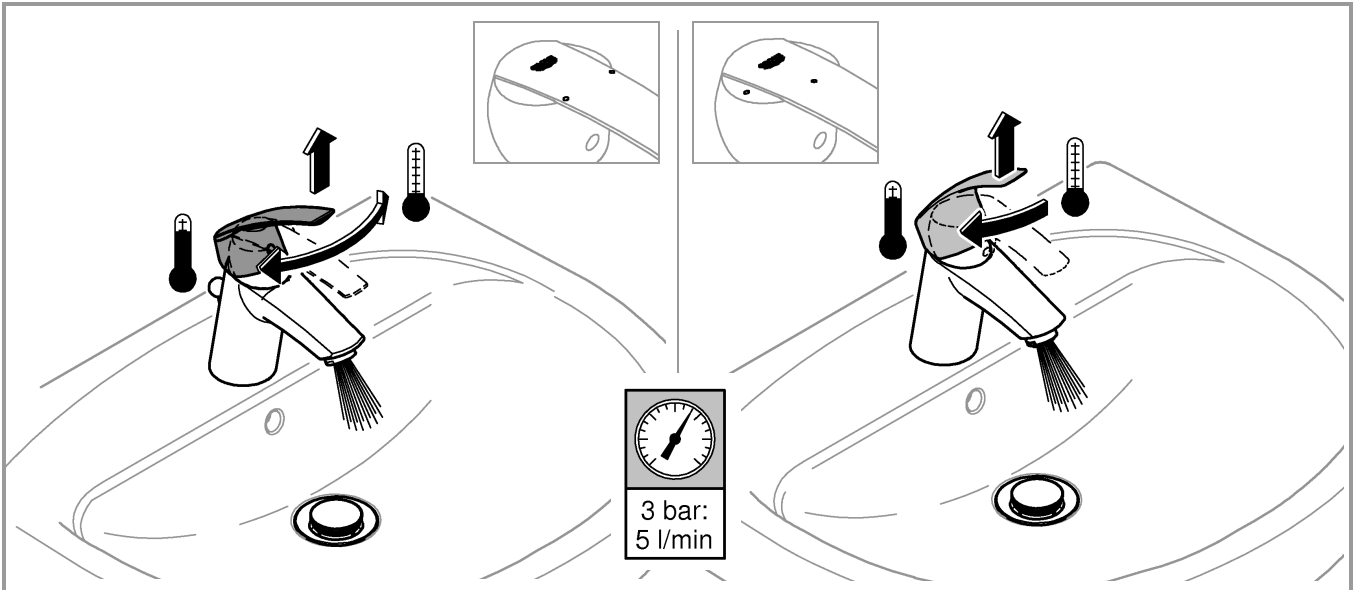

1

2

3

*19 332 	32mm 	*19 017 	13mm 
-------------	----------	-------------	----------

	07 052	180mm
	*07 341	350mm

Pure Freude an Wasser

**GROHE**  

**D**  
& +49 571 3989 333  
impressum@grohe.de