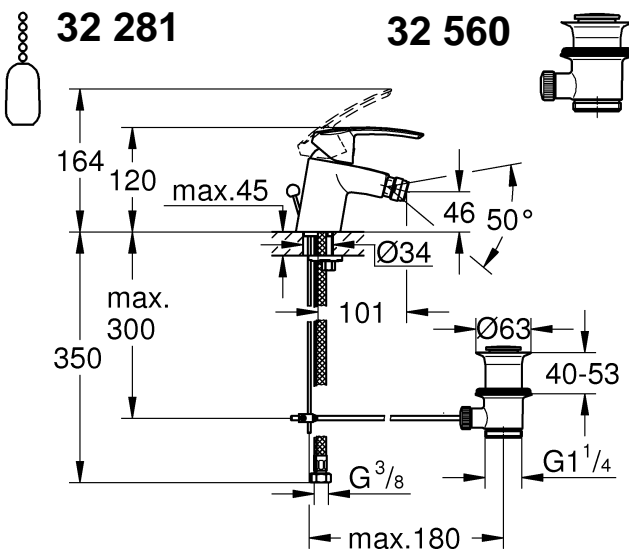

**bar**

**°C**

0,5

max.  
10

5

1

max.  
70°

60°

13mm  
\*19 017

32mm  
\*19 332

**23 551**

**23 550**

1a

1b

2

3

1

2

3

*19 332 	32mm 	*19 017 	13mm 
-------------	----------	-------------	----------

	07 052	180mm
	*07 341	350mm

Pure Freude an Wasser

**GROHE**  

**D**  
& +49 571 3989 333  
impressum@grohe.de