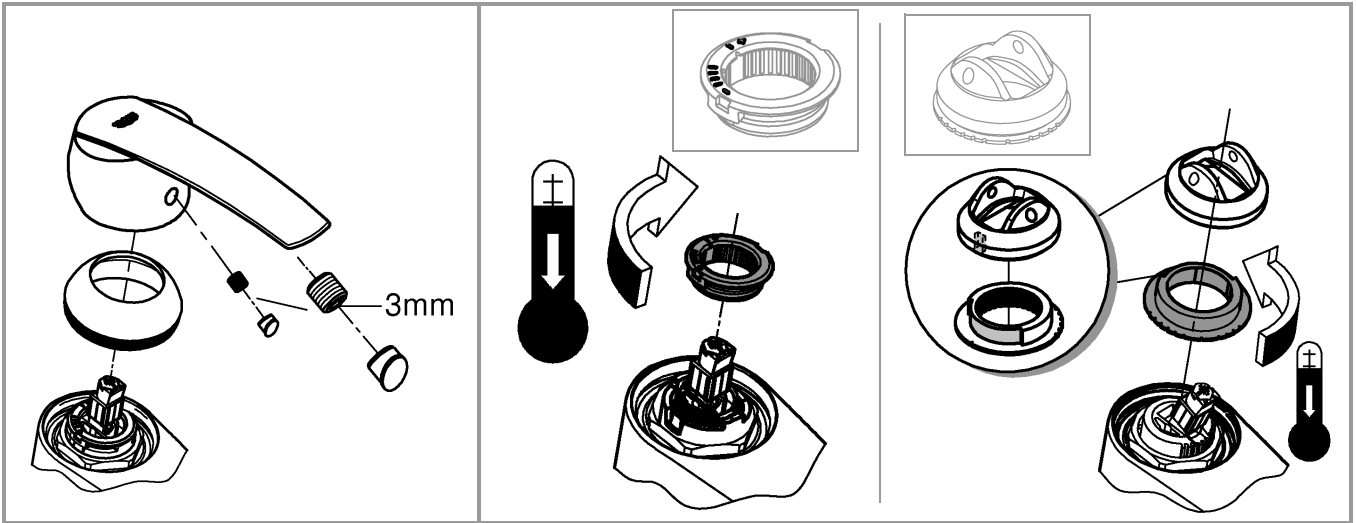

1

2

3

*19 332 	32mm 	*19 017 	13mm 
-------------	----------	-------------	----------

	07 052	180mm
	*07 341	350mm

Pure Freude an Wasser

**GROHE**  

**D**  
& +49 571 3989 333  
impressum@grohe.de