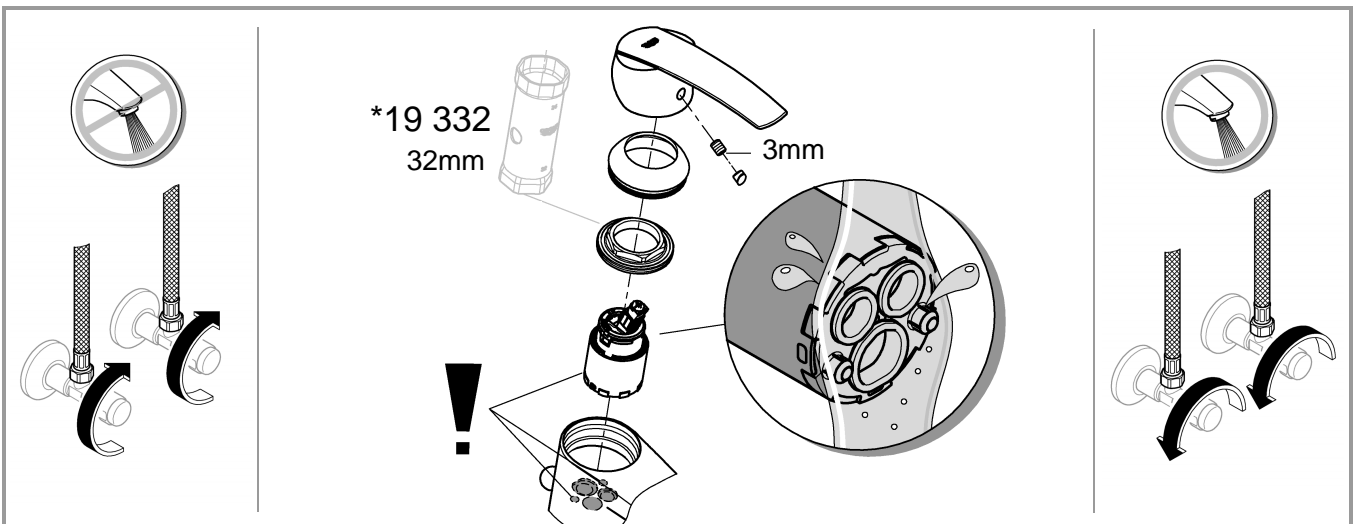

1

2

3

*19 332 	32mm 	*19 017 	13mm 
-------------	----------	-------------	----------

	07 052	180mm
	*07 341	350mm

Pure Freude an Wasser

**GROHE**  

**D**  
& +49 571 3989 333  
impressum@grohe.de