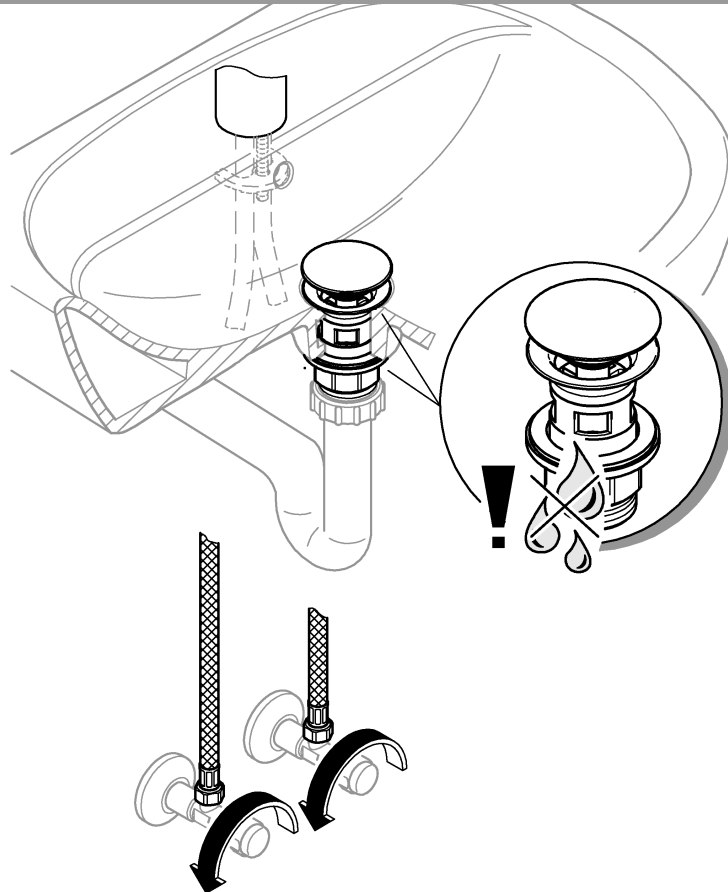

1

2

3

*19 332 	32mm 	*19 017 	13mm 
-------------	----------	-------------	----------

	07 052	180mm
	*07 341	350mm

Pure Freude an Wasser

**GROHE**  

**D**  
& +49 571 3989 333  
impressum@grohe.de