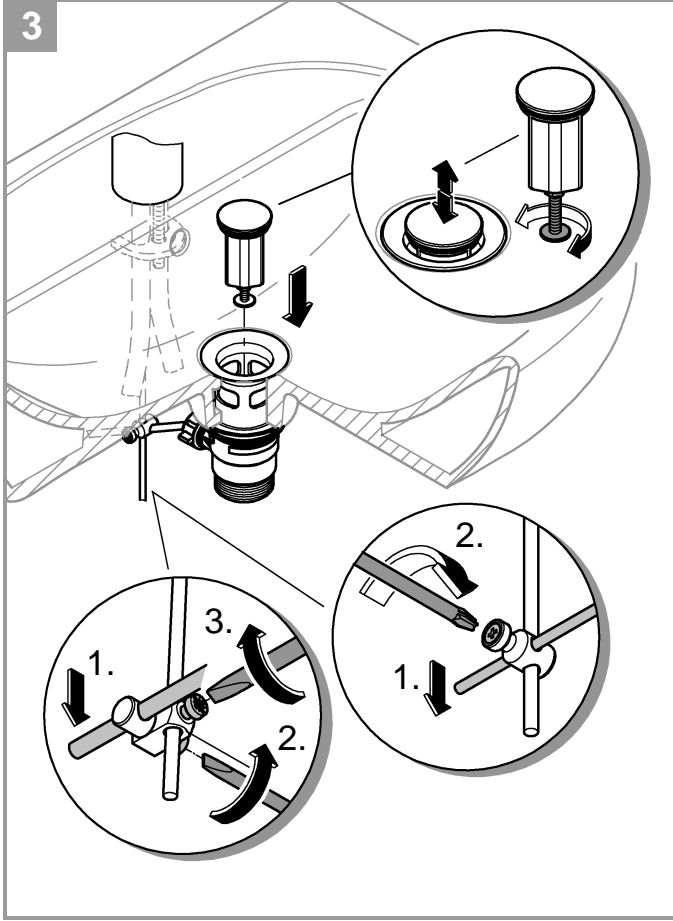

1

2

3

*19 332 	32mm 	*19 017 	13mm 
-------------	----------	-------------	----------

	07 052	180mm
	*07 341	350mm

Pure Freude an Wasser

**GROHE**  

**D**  
& +49 571 3989 333  
impressum@grohe.de