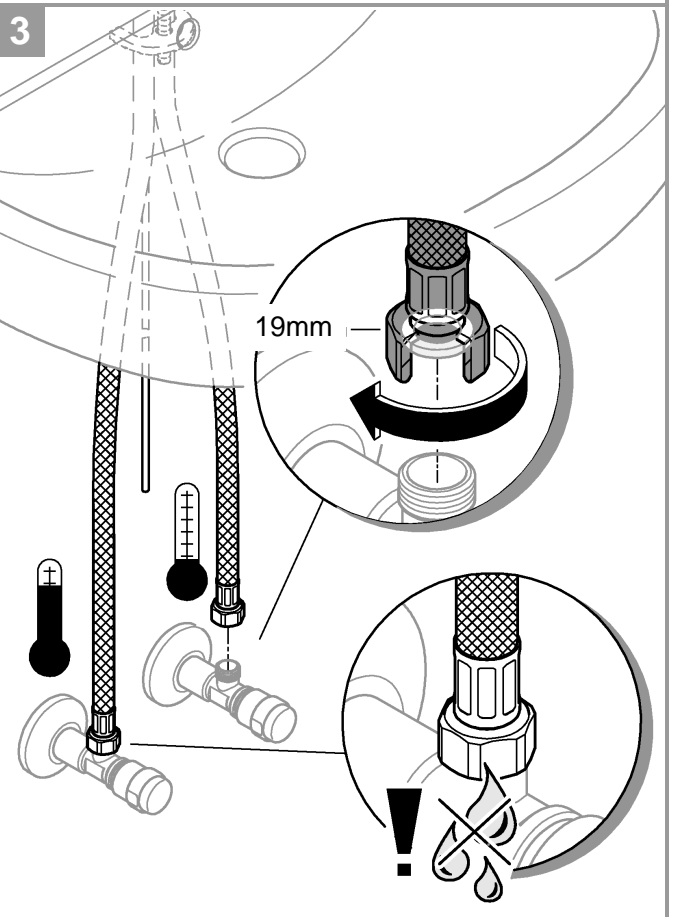

1

2

3

*19 332 	32mm 	*19 017 	13mm 
-------------	----------	-------------	----------

	07 052	180mm
	*07 341	350mm

Pure Freude an Wasser

**GROHE**  

**D**  
& +49 571 3989 333  
impressum@grohe.de