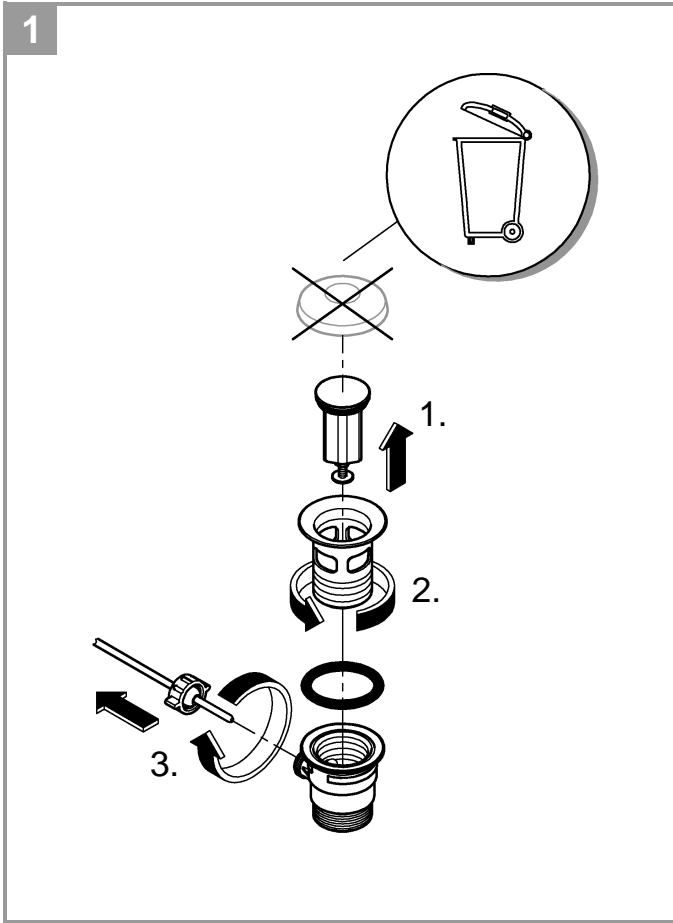

1

2

3

*19 332 	32mm 	*19 017 	13mm 
-------------	----------	-------------	----------

	07 052	180mm
	*07 341	350mm

Pure Freude an Wasser

**GROHE**  

**D**  
& +49 571 3989 333  
impressum@grohe.de