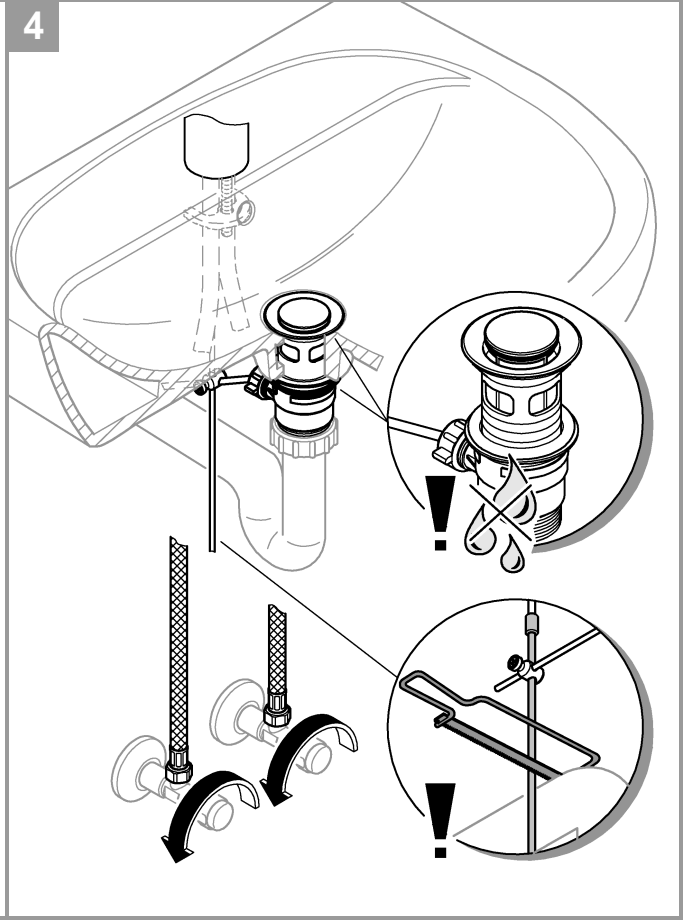

1

2

3

*19 332 	32mm 	*19 017 	13mm 
-------------	----------	-------------	----------

	07 052	180mm
	*07 341	350mm

Pure Freude an Wasser

**GROHE**  

**D**  
& +49 571 3989 333  
impressum@grohe.de