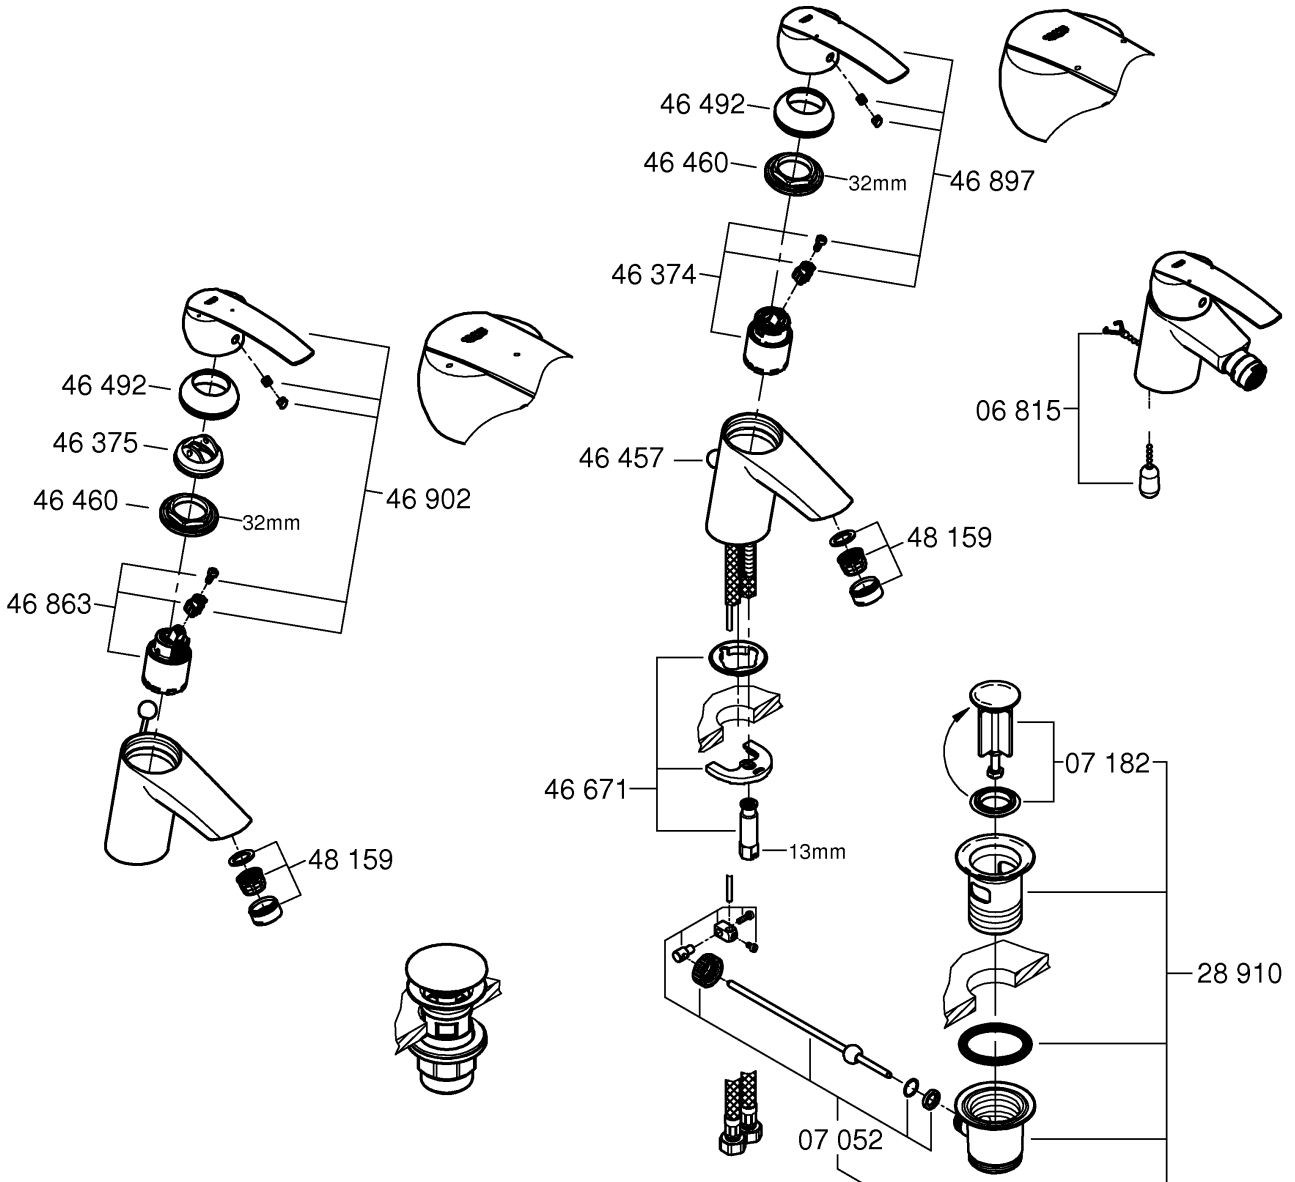

1

2

3

*19 332 	32mm 	*19 017 	13mm 
-------------	----------	-------------	----------

	07 052	180mm
	*07 341	350mm

Pure Freude an Wasser

**GROHE**  

**D**  
& +49 571 3989 333  
impressum@grohe.de