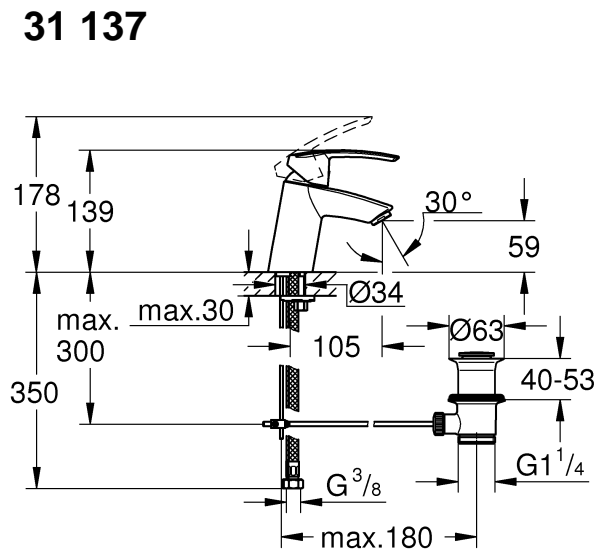

**bar**

**°C**

0,5

max.  
10

5

1

max.  
70°

60°

13mm  
\*19 017

32mm  
\*19 332

**23 551**

**23 550**

1a

1b

2

3

1

2

3

*19 332 	32mm 	*19 017 	13mm 
-------------	----------	-------------	----------

	07 052	180mm
	*07 341	350mm

Pure Freude an Wasser

**GROHE**  

**D**  
& +49 571 3989 333  
impressum@grohe.de