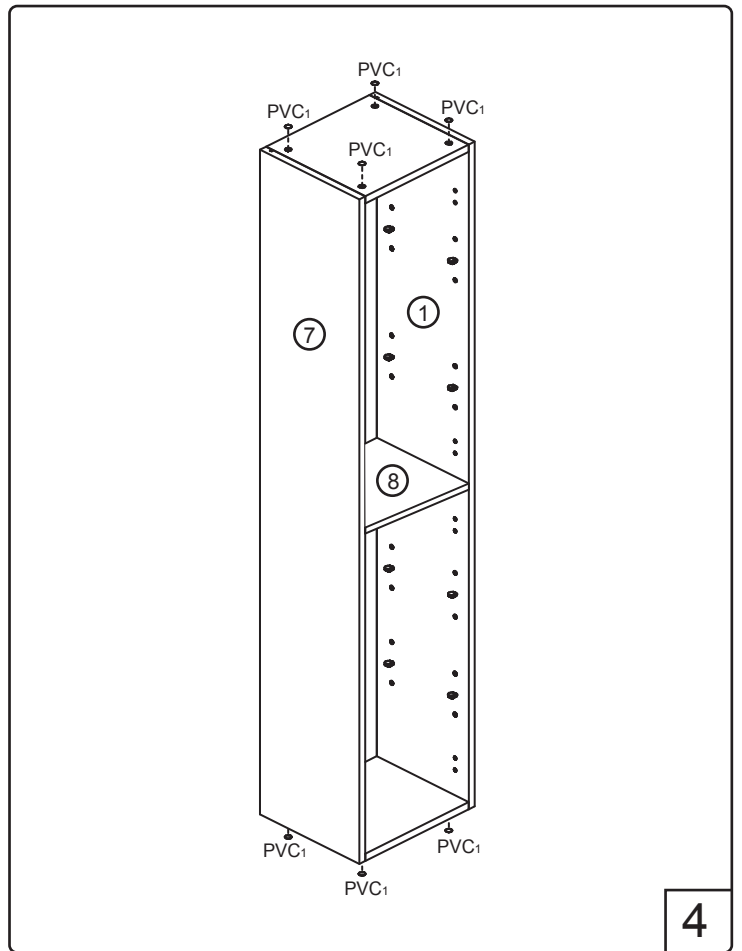

# NORO

FIX 280

A x 18

B x 18

H x 2

I x 4

M x 4

P x 4

PVC<sub>1</sub> x 12

15mm

Q x 4

V x 16

W x 24

T x 16

Art. nr.	Qty	Meas. (mm)
①	1	1740 X 287 X 18
②	2	287 X 244 X 18
③	2	244 X 80 X 18
④	1	244 X 80 X 18
⑤	2	869 X 280 X 18
⑥	1	1716 X 256 X 18
⑦	1	1740 X 287 X 18
⑧	1	261 X 244 X 18
⑨	4	260 X 242 X 18