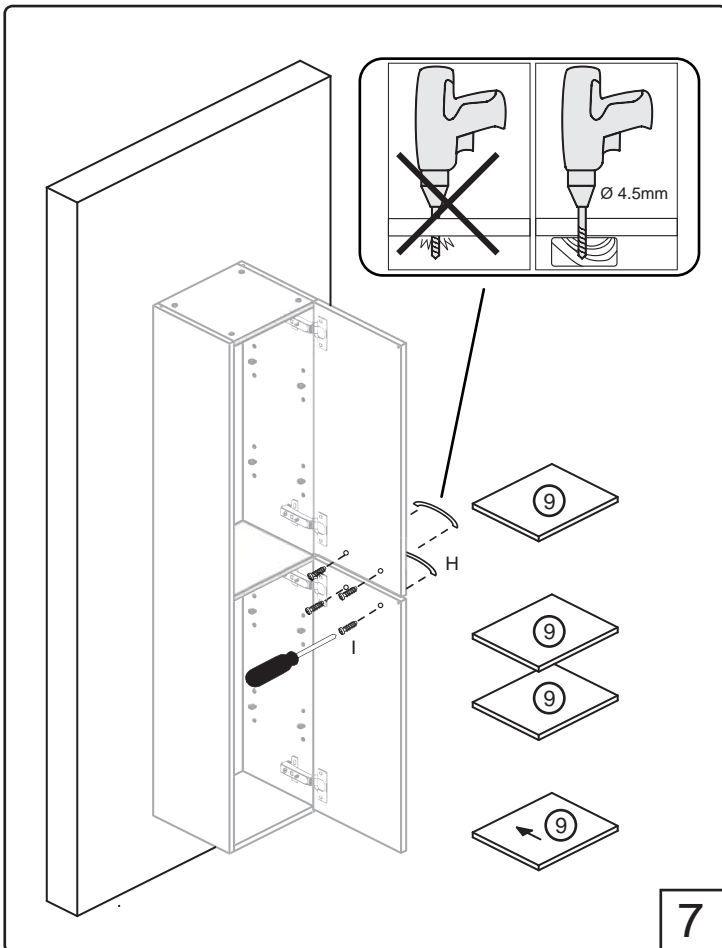

# NORO

FIX 280

A x 18

B x 18

H x 2

I x 4

M x 4

P x 4

PVC<sub>1</sub> x 12

15mm

Q x 4

V x 16

W x 24

T x 16

Art. nr.	Qty	Meas. (mm)
①	1	1740 X 287 X 18
②	2	287 X 244 X 18
③	2	244 X 80 X 18
④	1	244 X 80 X 18
⑤	2	869 X 280 X 18
⑥	1	1716 X 256 X 18
⑦	1	1740 X 287 X 18
⑧	1	261 X 244 X 18
⑨	4	260 X 242 X 18