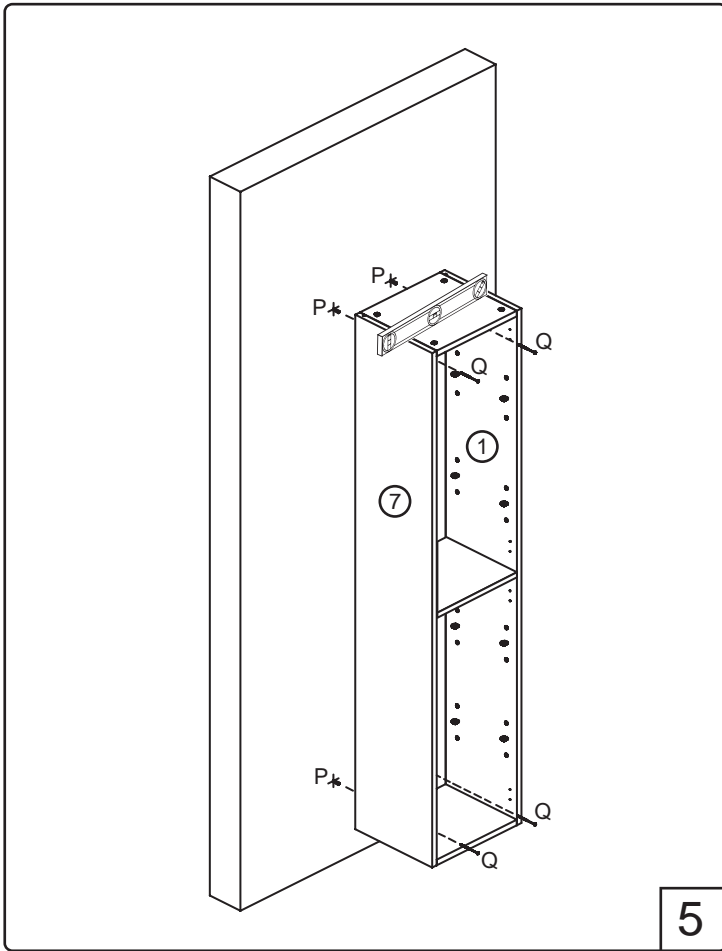

# NORO

FIX 280

A x 18

B x 18

H x 2

I x 4

M x 4

P x 4

PVC<sub>1</sub> x 12

15mm

Q x 4

V x 16

W x 24

T x 16

Art. nr.	Qty	Meas. (mm)
①	1	1740 X 287 X 18
②	2	287 X 244 X 18
③	2	244 X 80 X 18
④	1	244 X 80 X 18
⑤	2	869 X 280 X 18
⑥	1	1716 X 256 X 18
⑦	1	1740 X 287 X 18
⑧	1	261 X 244 X 18
⑨	4	260 X 242 X 18