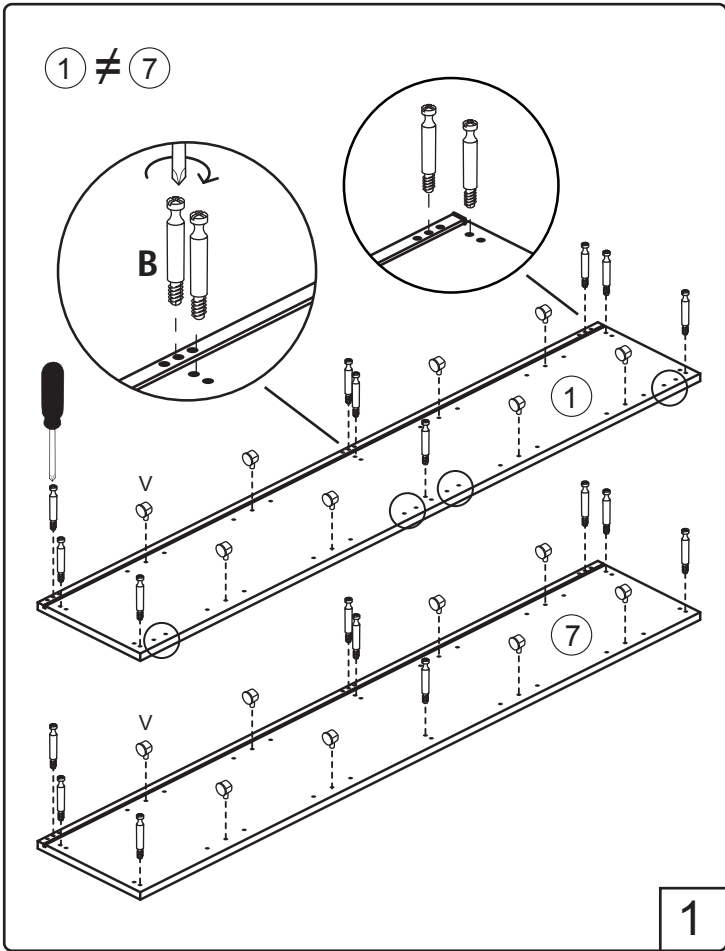

# NORO

FIX 280

A x 18

B x 18

H x 2

I x 4

M x 4

P x 4

PVC<sub>1</sub> x 12

15mm

Q x 4

V x 16

W x 24

T x 16

Art. nr.	Qty	Meas. (mm)
①	1	1740 X 287 X 18
②	2	287 X 244 X 18
③	2	244 X 80 X 18
④	1	244 X 80 X 18
⑤	2	869 X 280 X 18
⑥	1	1716 X 256 X 18
⑦	1	1740 X 287 X 18
⑧	1	261 X 244 X 18
⑨	4	260 X 242 X 18