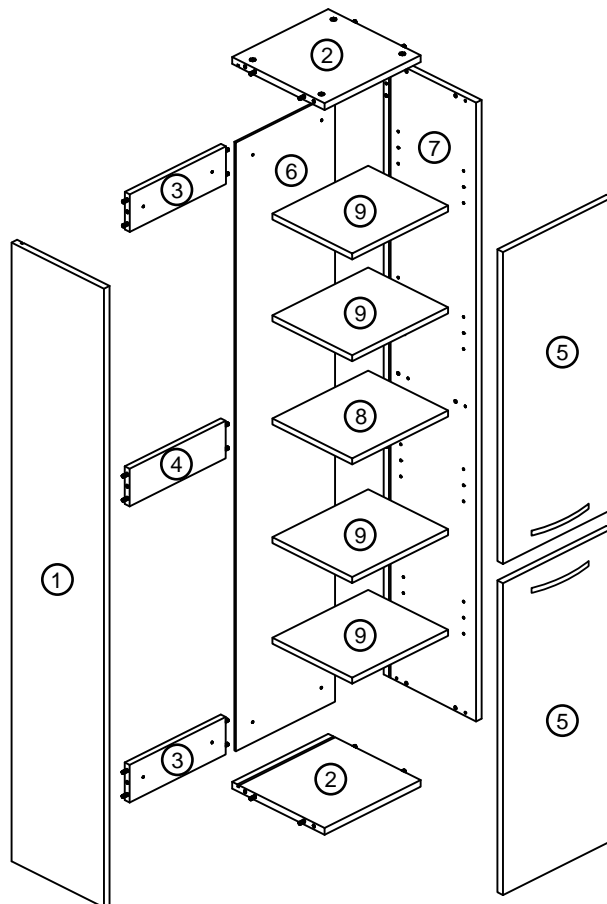

# NORO

FIX 280

A x 18

B x 18

H x 2

I x 4

M x 4

P x 4

PVC<sub>1</sub> x 12

15mm

Q x 4

V x 16

W x 24

T x 16

Art. nr.	Qty	Meas. (mm)
①	1	1740 X 287 X 18
②	2	287 X 244 X 18
③	2	244 X 80 X 18
④	1	244 X 80 X 18
⑤	2	869 X 280 X 18
⑥	1	1716 X 256 X 18
⑦	1	1740 X 287 X 18
⑧	1	261 X 244 X 18
⑨	4	260 X 242 X 18