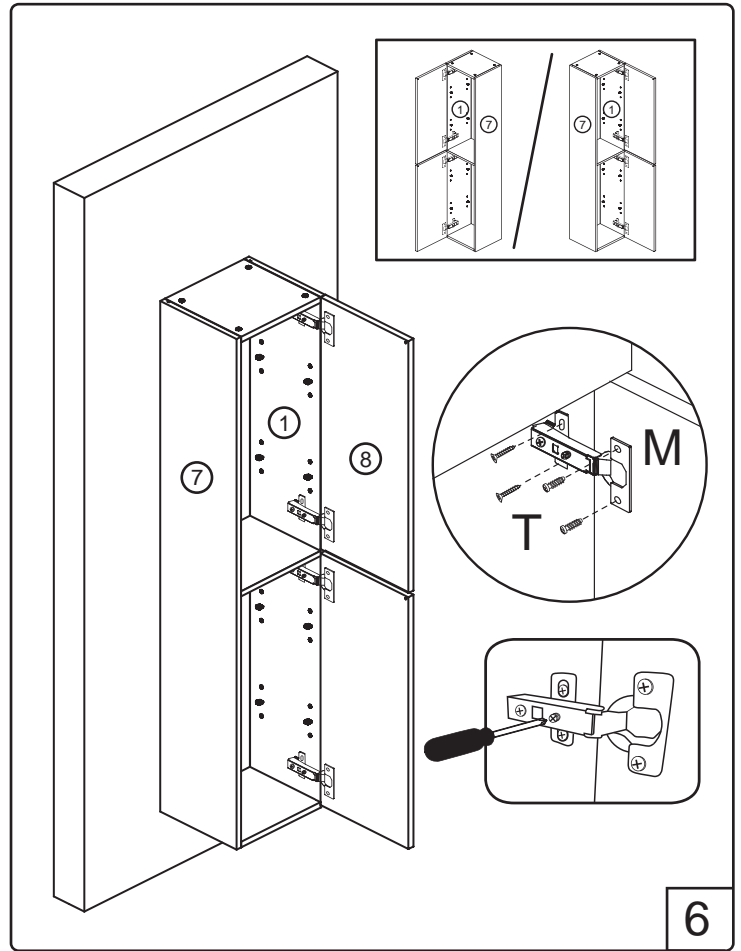

# NORO

FIX 280

A x 18

B x 18

H x 2

I x 4

M x 4

P x 4

PVC<sub>1</sub> x 12

15mm

Q x 4

V x 16

W x 24

T x 16

Art. nr.	Qty	Meas. (mm)
①	1	1740 X 287 X 18
②	2	287 X 244 X 18
③	2	244 X 80 X 18
④	1	244 X 80 X 18
⑤	2	869 X 280 X 18
⑥	1	1716 X 256 X 18
⑦	1	1740 X 287 X 18
⑧	1	261 X 244 X 18
⑨	4	260 X 242 X 18