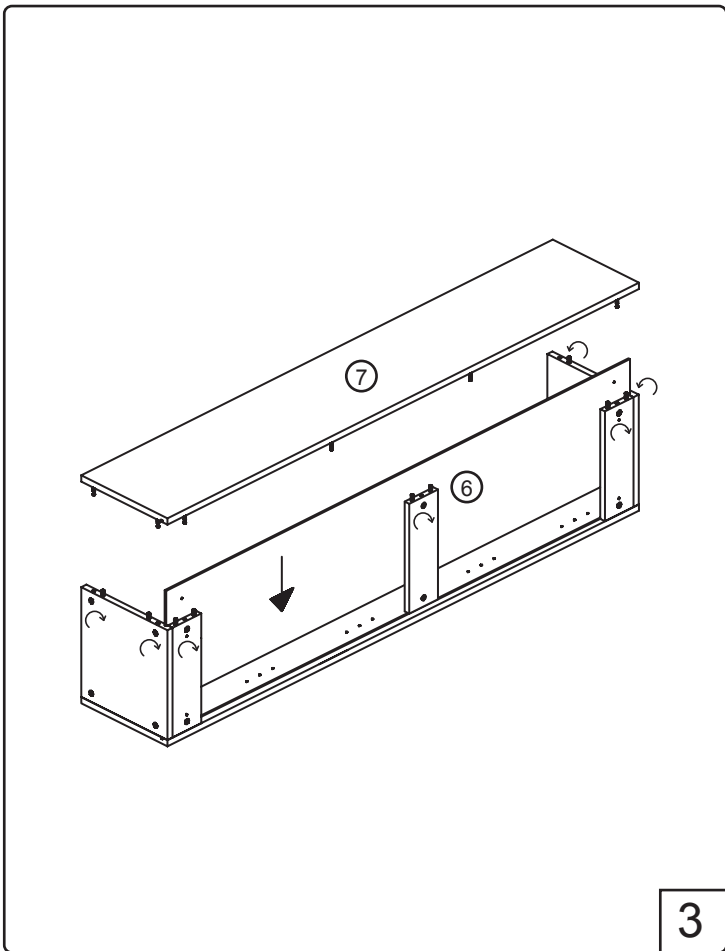

# NORO

FIX 280

A x 18

B x 18

H x 2

I x 4

M x 4

P x 4

PVC<sub>1</sub> x 12

15mm

Q x 4

V x 16

W x 24

T x 16

Art. nr.	Qty	Meas. (mm)
①	1	1740 X 287 X 18
②	2	287 X 244 X 18
③	2	244 X 80 X 18
④	1	244 X 80 X 18
⑤	2	869 X 280 X 18
⑥	1	1716 X 256 X 18
⑦	1	1740 X 287 X 18
⑧	1	261 X 244 X 18
⑨	4	260 X 242 X 18