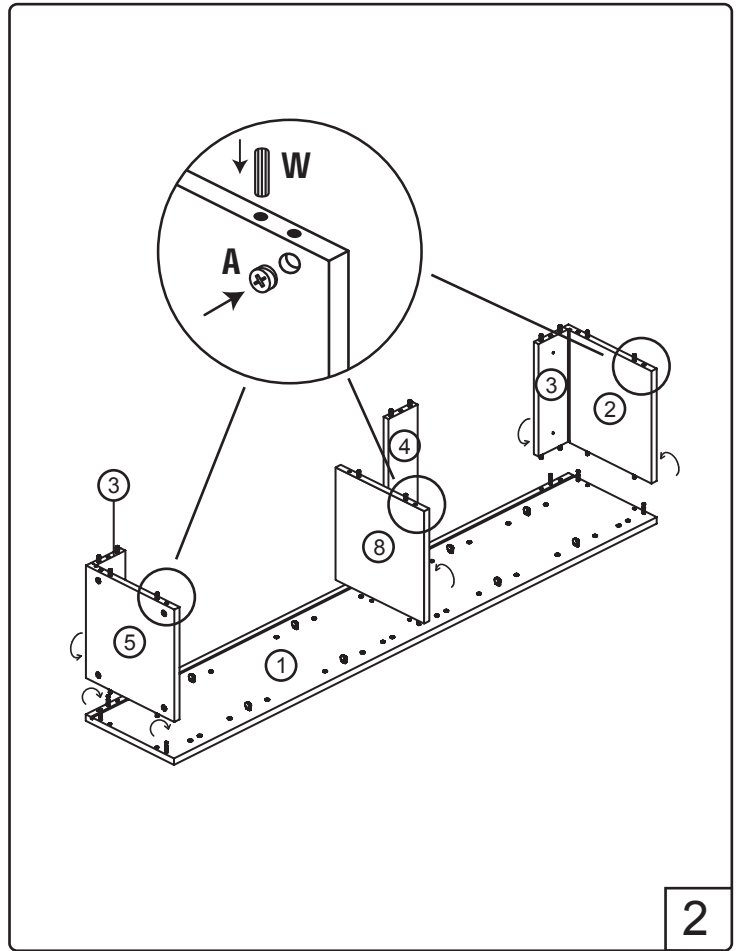

# NORO

FIX 280

A x 18

B x 18

H x 2

I x 4

M x 4

P x 4

PVC<sub>1</sub> x 12

15mm

Q x 4

V x 16

W x 24

T x 16

Art. nr.	Qty	Meas. (mm)
①	1	1740 X 287 X 18
②	2	287 X 244 X 18
③	2	244 X 80 X 18
④	1	244 X 80 X 18
⑤	2	869 X 280 X 18
⑥	1	1716 X 256 X 18
⑦	1	1740 X 287 X 18
⑧	1	261 X 244 X 18
⑨	4	260 X 242 X 18