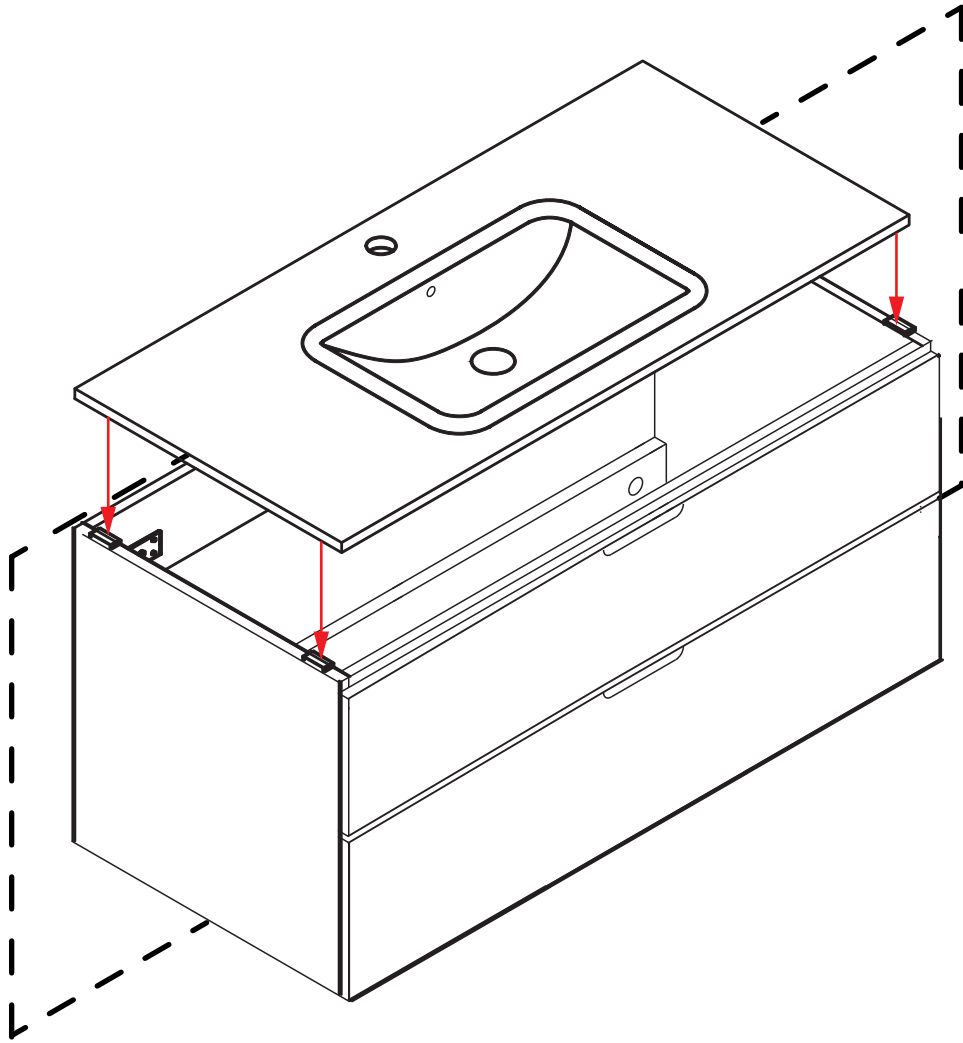

Copyright ©2019 Bygghemma Sverige AB. Original content rights reserved. All product names, logos, and brands are property of their respective owners.

Information contained within this document was considered accurate at the time of publication, but may be subject to revision.