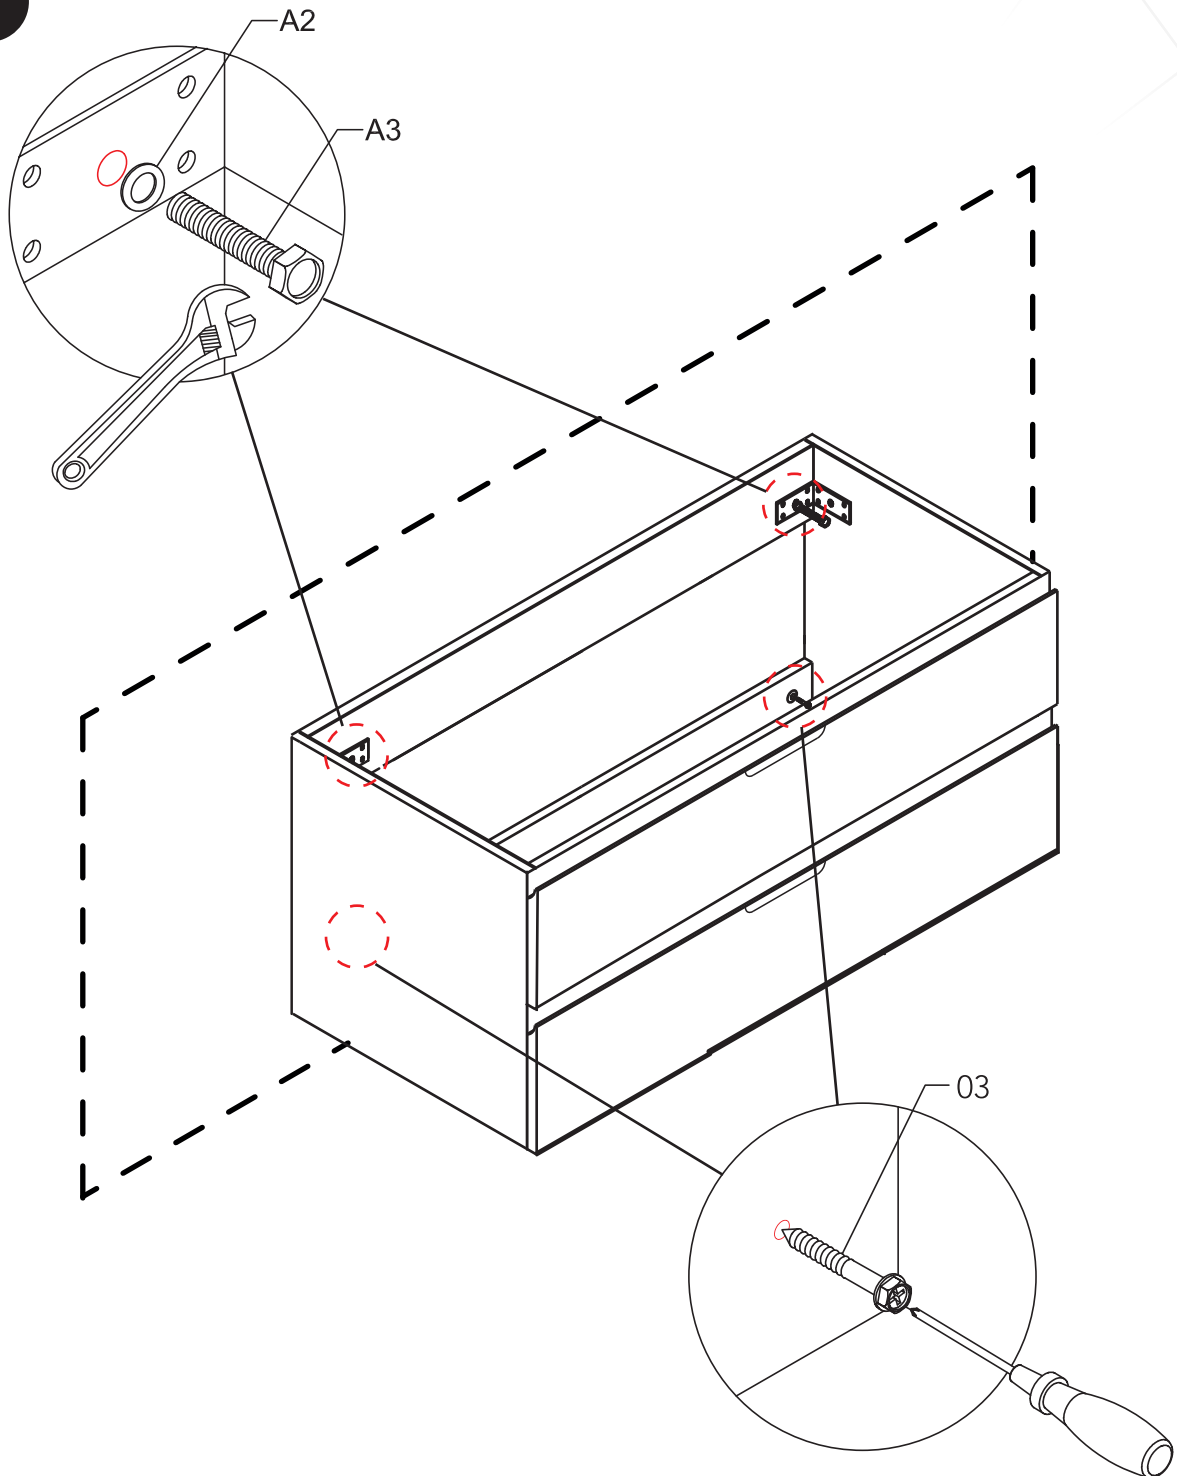

4

Copyright ©2019 Bygghemma Sverige AB. Original content rights reserved. All product names, logos, and brands are property of their respective owners.

Information contained within this document was considered accurate at the time of publication, but may be subject to revision.