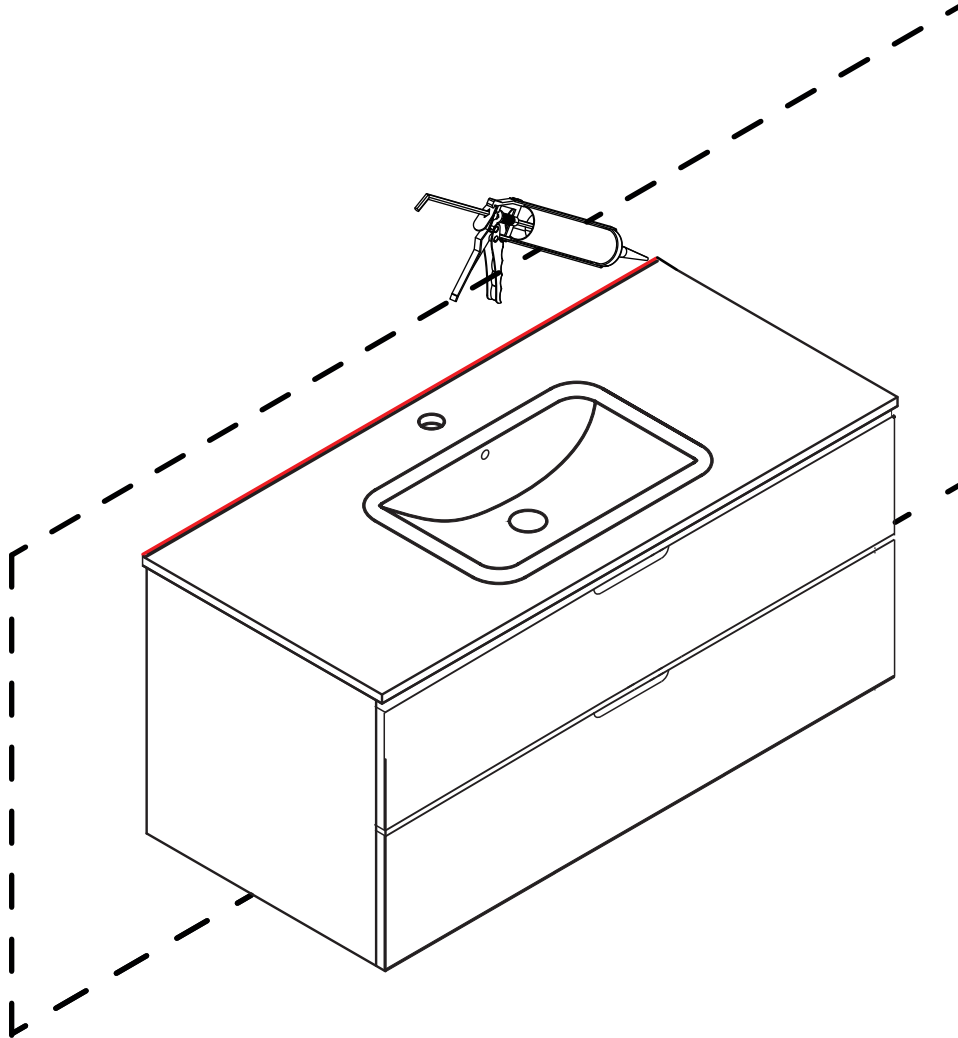

7

Copyright ©2019 Bygghemma Sverige AB. Original content rights reserved. All product names, logos, and brands are property of their respective owners.

Information contained within this document was considered accurate at the time of publication, but may be subject to revision.