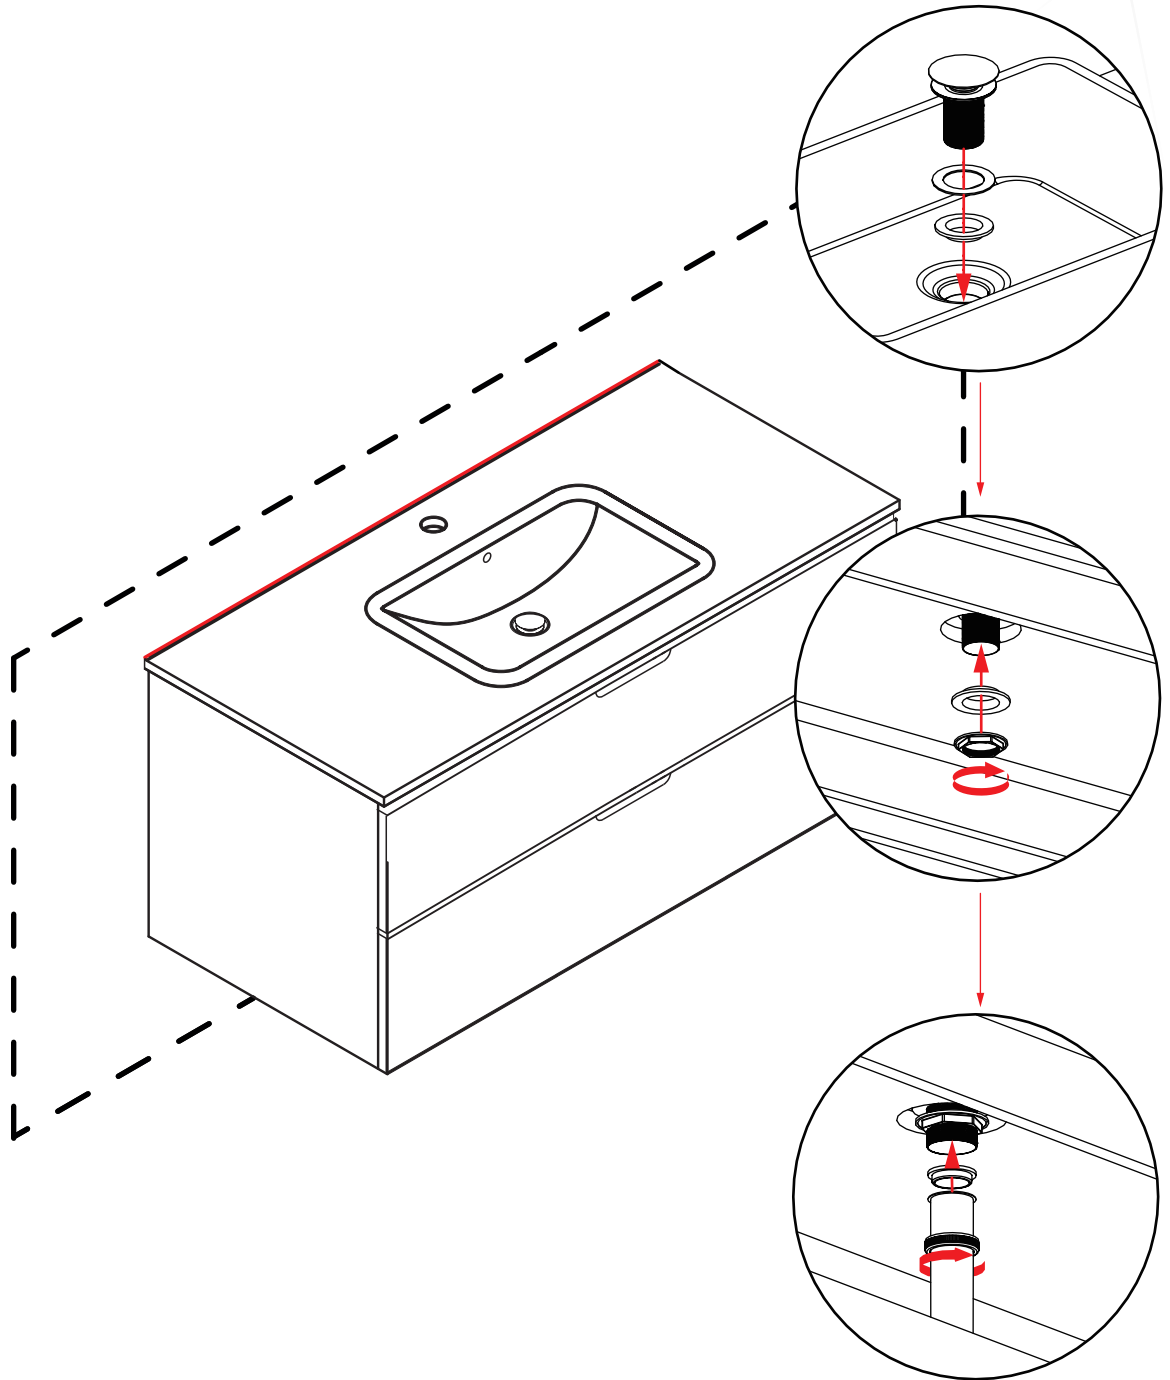

Copyright ©2019 Bygghemma Sverige AB. Original content rights reserved. All product names, logos, and brands are property of their respective owners.

Information contained within this document was considered accurate at the time of publication, but may be subject to revision.