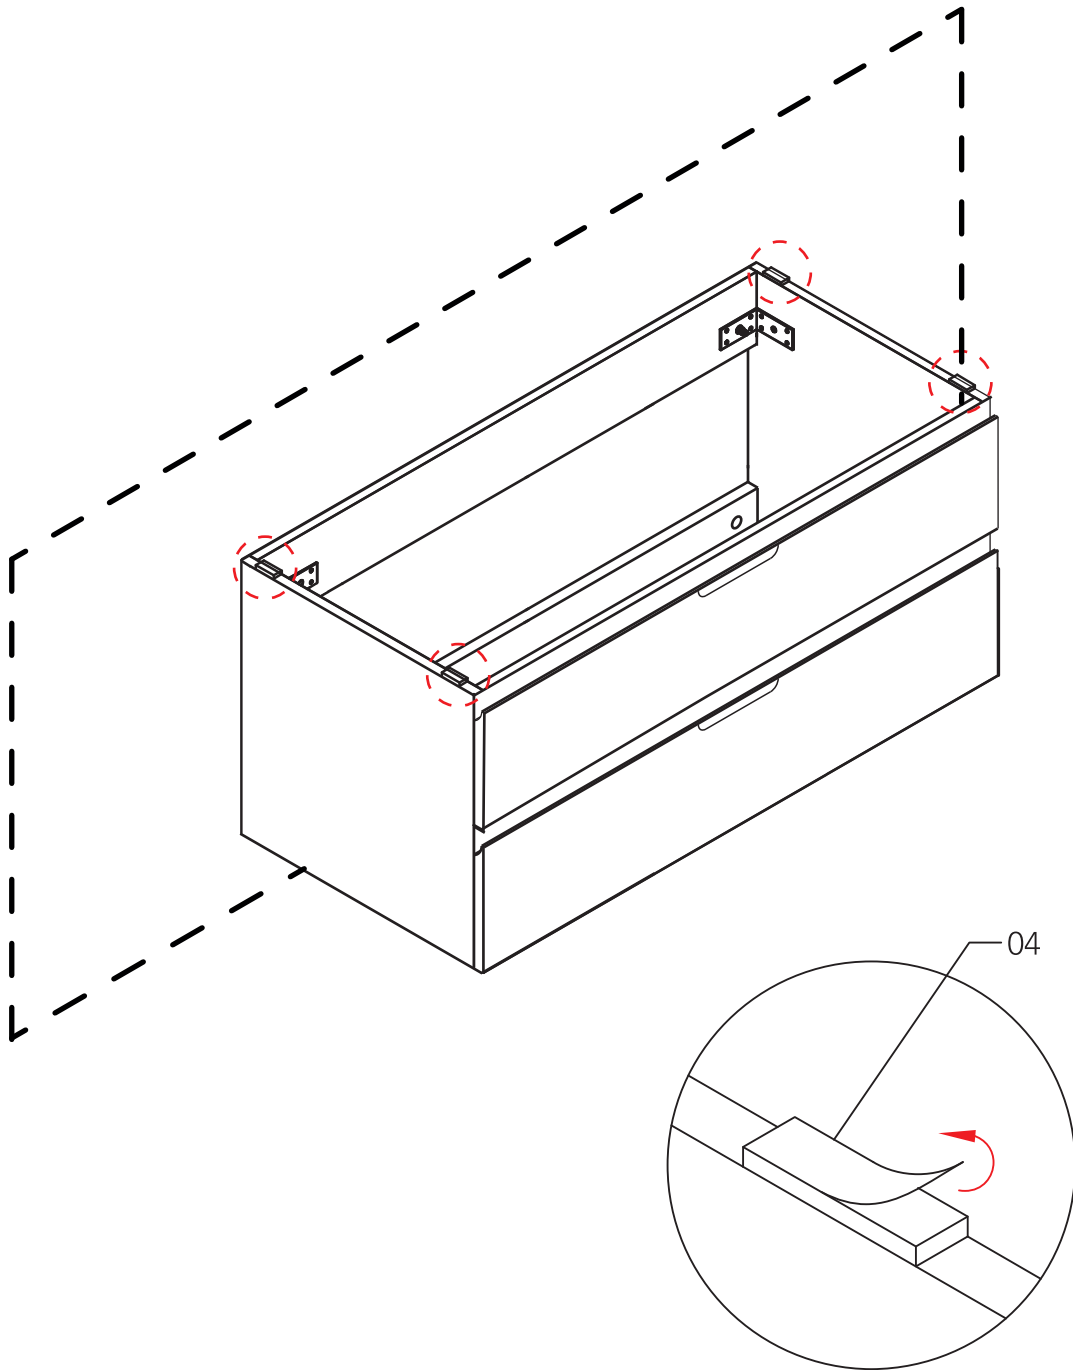

5

Copyright ©2019 Bygghemma Sverige AB. Original content rights reserved. All product names, logos, and brands are property of their respective owners.

Information contained within this document was considered accurate at the time of publication, but may be subject to revision.