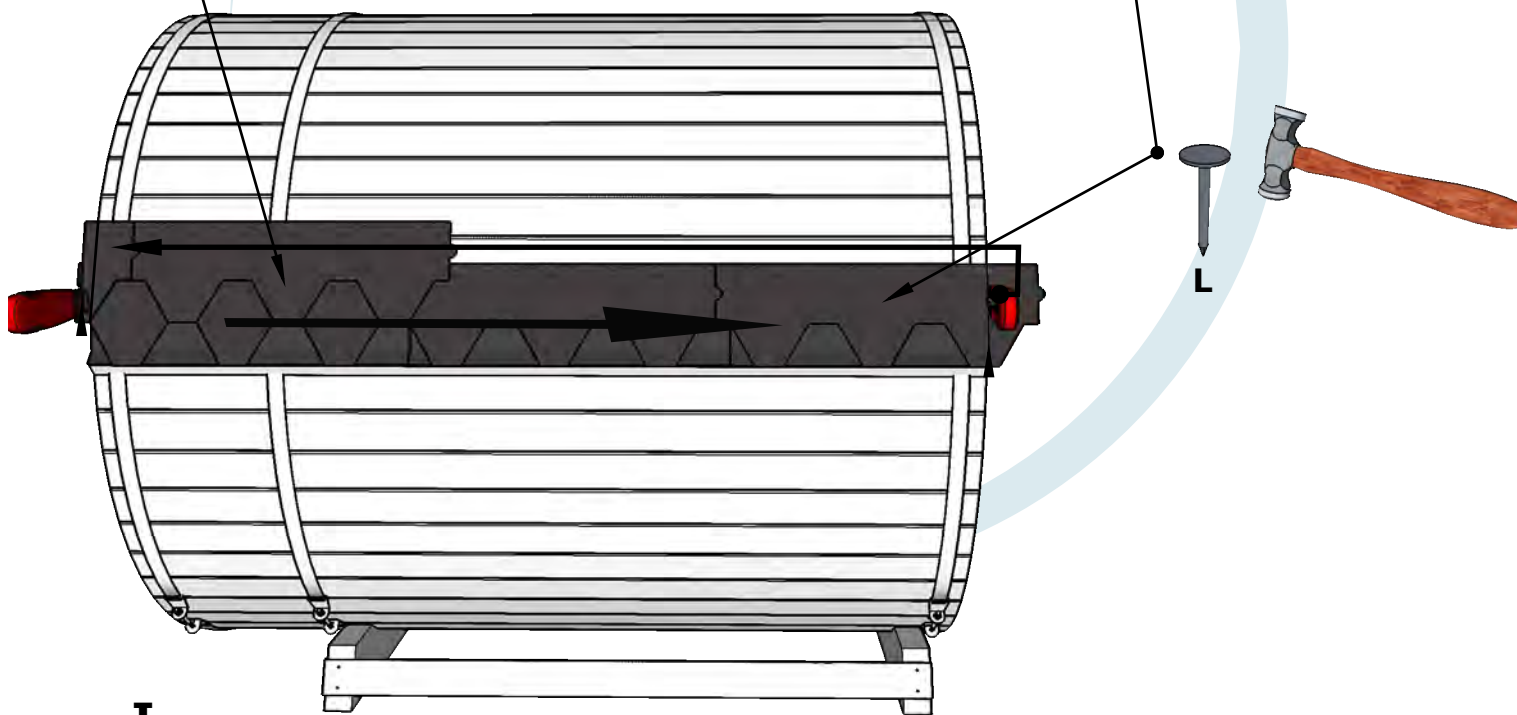

DET N

II

DET O