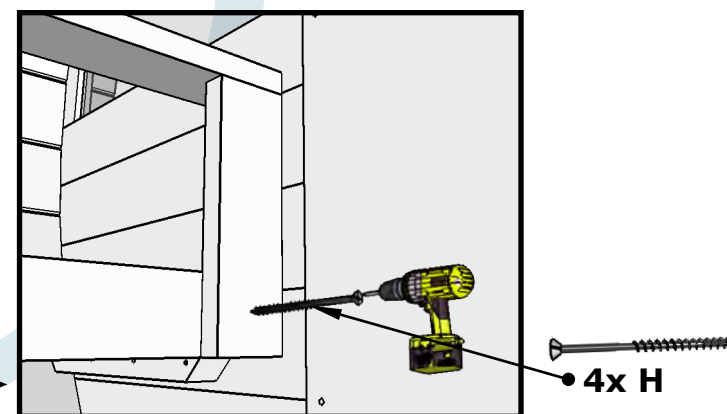

580

• **OBS! Borra hål  
Ø4mm, innan du  
använder skruv.**

**1xDET 13 Cembrit Multi  
värmebeständig väggskydsplåt**

**1x DET 12 Cembrit Multi  
värmebeständig väggskydsplåt**

**1xDET 14**

OBS! Borra hål  
Ø4mm, innan du  
använder skruv.