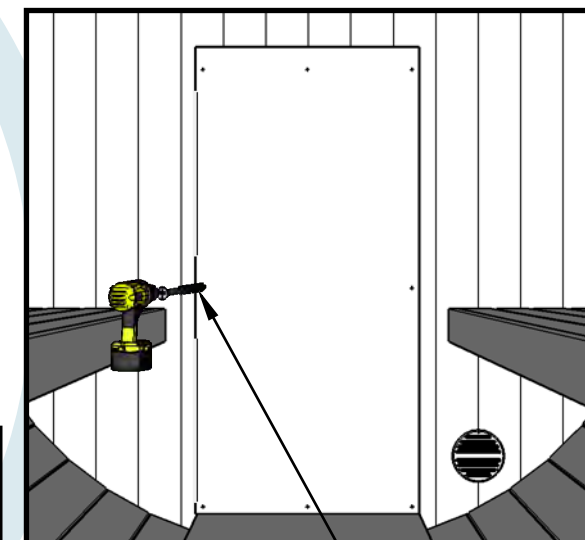

580

• **OBS! Borra hål  
Ø4mm, innan du  
använder skruv.**

**1xDET 13 Cembrit Multi  
värmebeständig väggskydsplåt**

**1x DET 12 Cembrit Multi  
värmebeständig väggskydsplåt**

**1xDET 14**

OBS! Borra hål  
Ø4mm, innan du  
använder skruv.