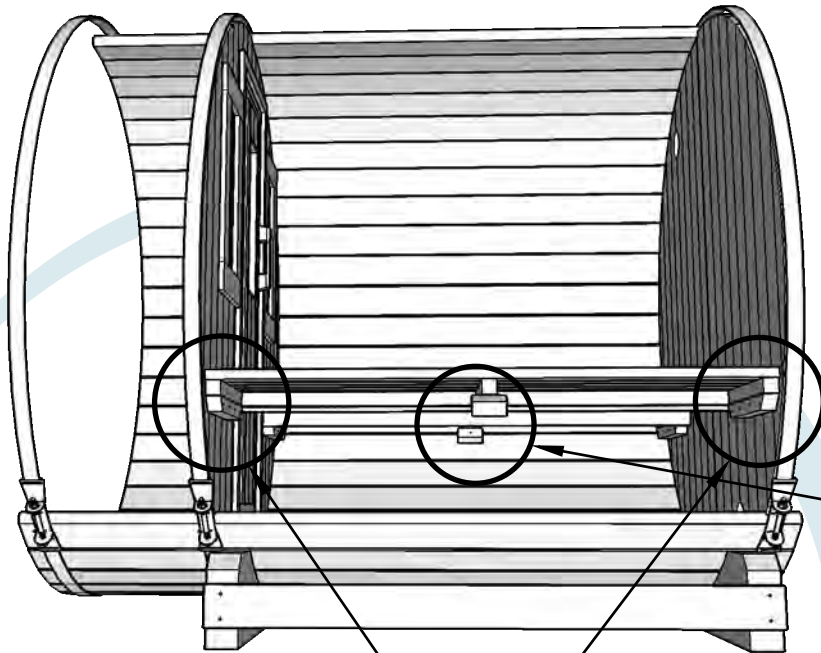

10.

III

I

II

11.

4xDET 9

2xDET 10

• 16x H

580

• **OBS! Borra hål  
Ø4mm, innan du  
använder skruv.**

**1xDET 13 Cembrit Multi  
värmebeständig väggskydsplåt**

**1x DET 12 Cembrit Multi  
värmebeständig väggskydsplåt**

**1xDET 14**

OBS! Borra hål  
Ø4mm, innan du  
använder skruv.