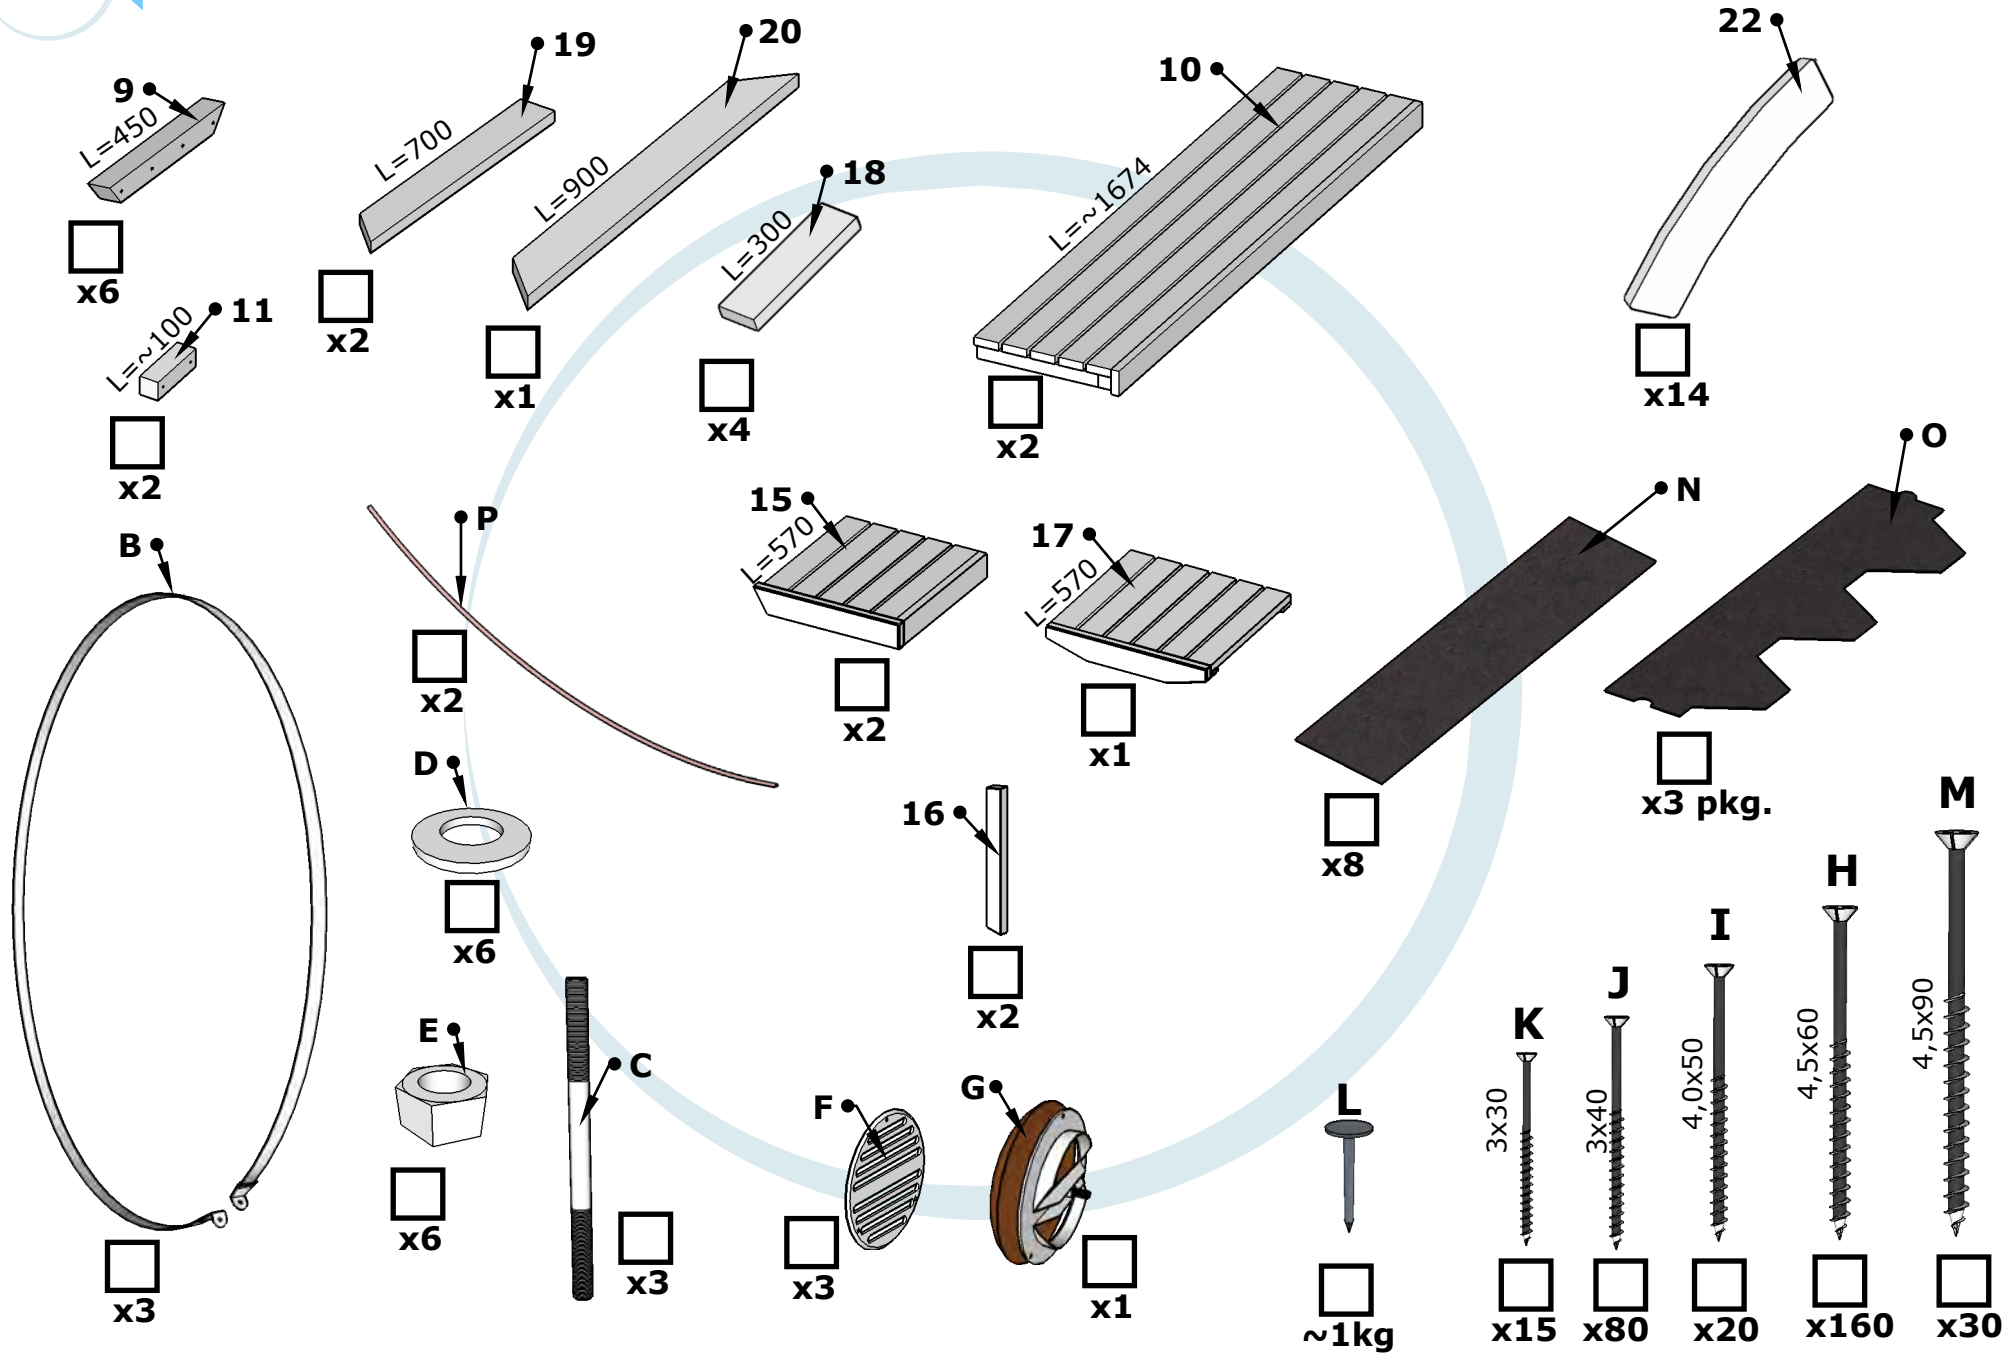

# Plocklista nr.1

4xM

2xDET 1

2xDET A

1600

1650

4xM

1.

4 x DET 3a  
4 x DET 3b

II

1x DET 2

I

**3.**

Borra fyra hålen i  
DET 2 - Ø10 mm

Titta på sida 6A

11x DET 5b  
10x DET 5a

1x DET 6b

II

8x DET 3a  
8x DET 3b

16xH

I

16xH

6.

**Viktig!!!**