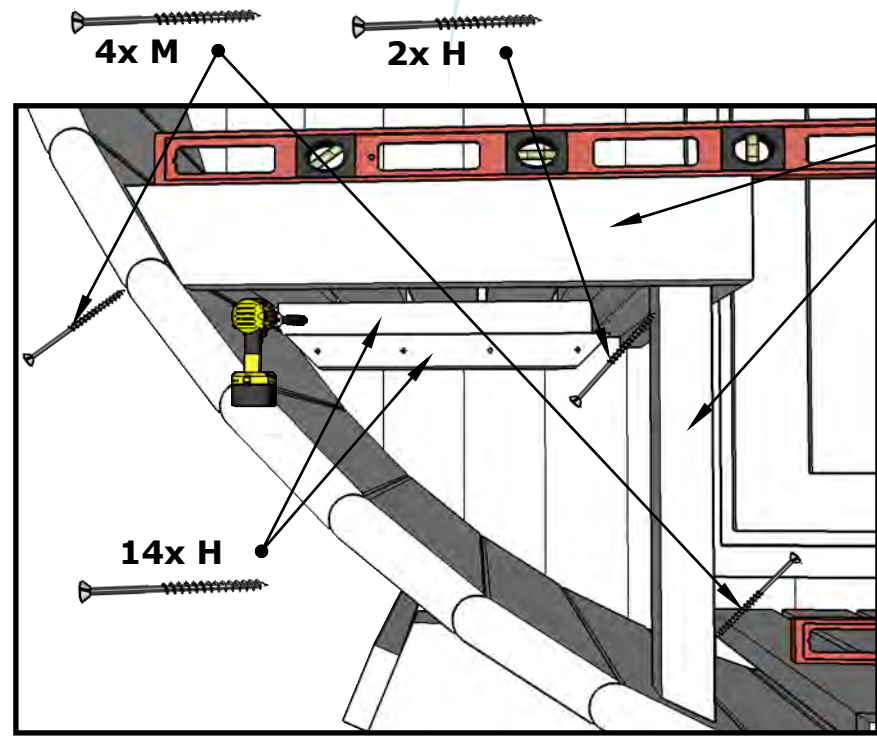

580

• **OBS! Borra hål  
Ø4mm, innan du  
använder skruv.**

**1xDET 13 Cembrit Multi  
värmebeständig väggskydsplåt**

**1x DET 12 Cembrit Multi  
värmebeständig väggskydsplåt**

**1xDET 14**

OBS! Borra hål  
Ø4mm, innan du  
använder skruv.