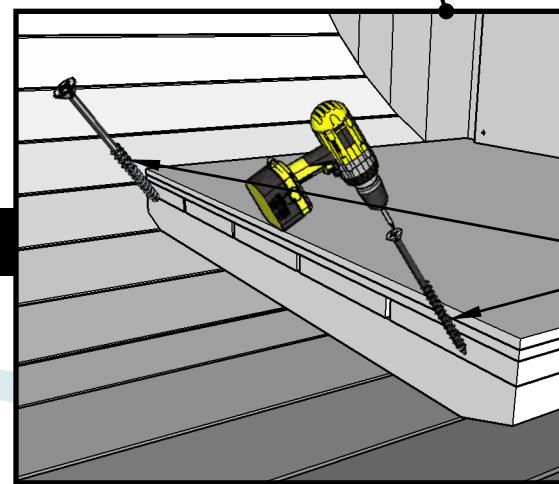

580

• **OBS! Borra hål  
Ø4mm, innan du  
använder skruv.**

**1xDET 13 Cembrit Multi  
värmebeständig väggskydsplåt**

**1x DET 12 Cembrit Multi  
värmebeständig väggskydsplåt**

**1xDET 14**

OBS! Borra hål  
Ø4mm, innan du  
använder skruv.