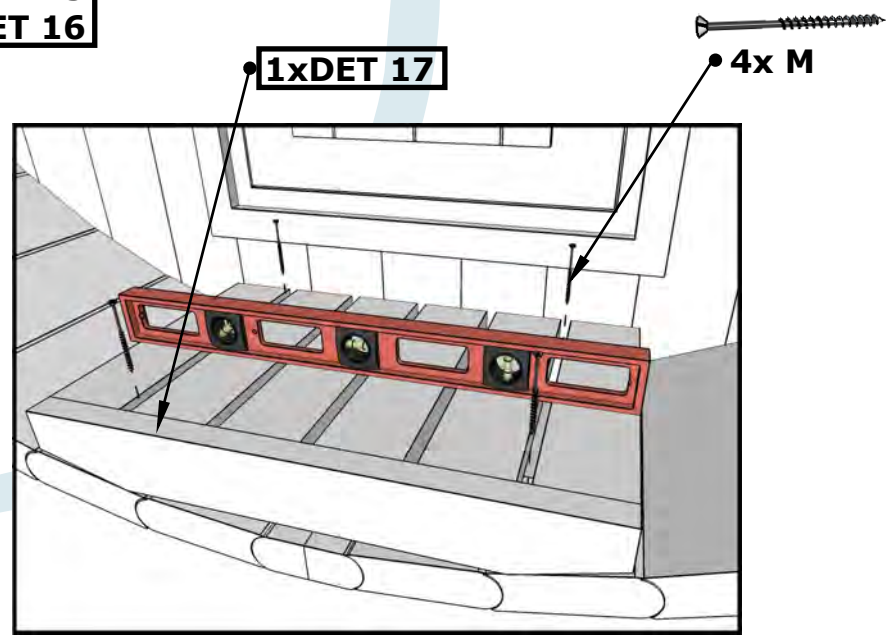

580

• **OBS! Borra hål  
Ø4mm, innan du  
använder skruv.**

**1xDET 13 Cembrit Multi  
värmebeständig väggskydsplåt**

**1x DET 12 Cembrit Multi  
värmebeständig väggskydsplåt**

**1xDET 14**

OBS! Borra hål  
Ø4mm, innan du  
använder skruv.