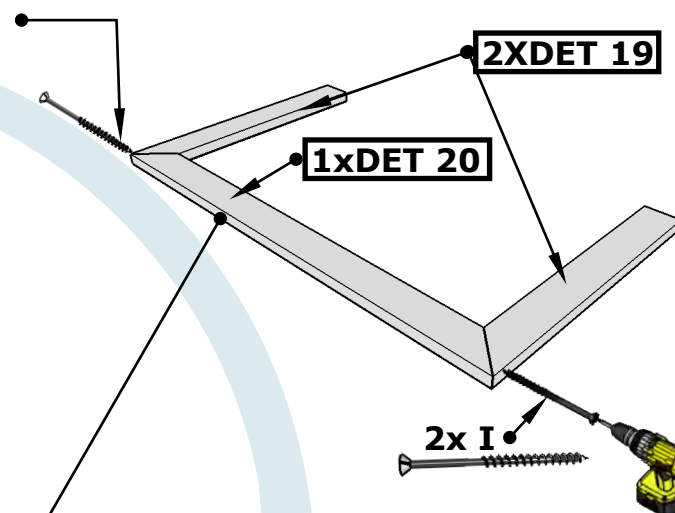

580

• **OBS! Borra hål  
Ø4mm, innan du  
använder skruv.**

**1xDET 13 Cembrit Multi  
värmebeständig väggskydsplåt**

**1x DET 12 Cembrit Multi  
värmebeständig väggskydsplåt**

**1xDET 14**

OBS! Borra hål  
Ø4mm, innan du  
använder skruv.