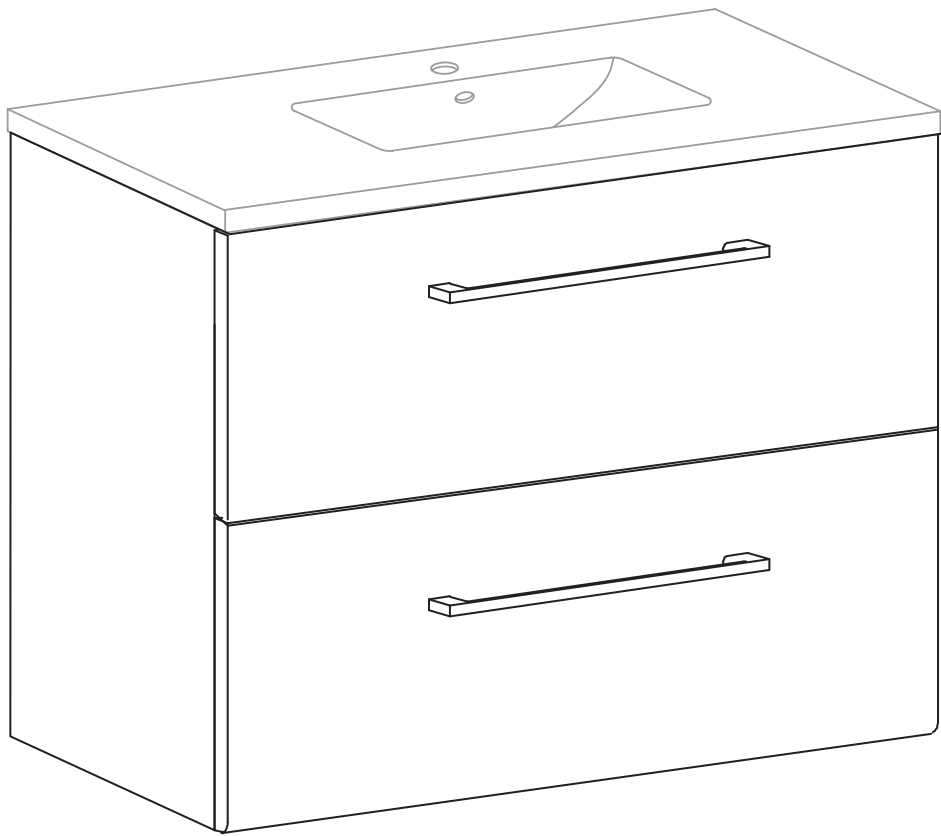

NORO®

HOME
900/ 1200

NORO Home 900/1200 (mm)

- SE Installationsmått
- FI Asennusmitat
- NO Installasjonsmål
- DK Installationsmål
- GB Measurements for installation

NORO Home 900/1200 Undercabinet

- Ⓢ🇪 Installationsmått för avlopp i vägg
- Ⓢ🇫🇮 Seinäviemärin asennusmitat
- Ⓢ🇳🇴 Installasjonsmål for avløp i vegg
- Ⓢ🇩🇰 Installationsmål for afløb i væg
- Ⓢ🇬🇧 Measurements for installation of waste into wall