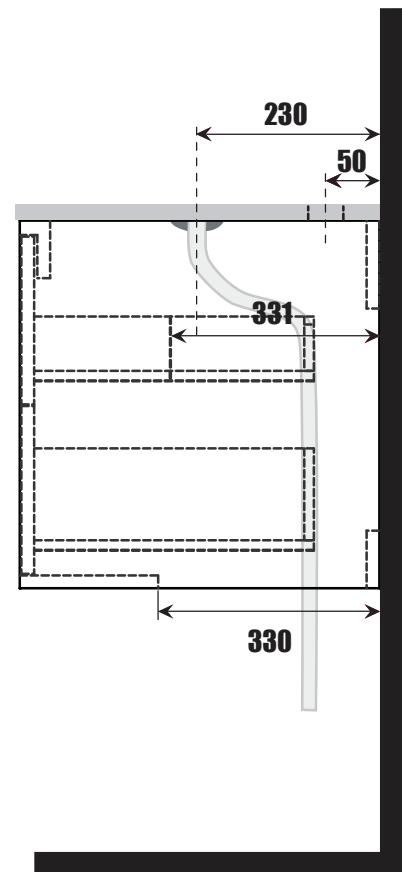

NORO®

HOME
900/ 1200

NORO Home 900/1200 (mm)

- SE Installationsmått
- FI Asennusmitat
- NO Installasjonsmål
- DK Installationsmål
- GB Measurements for installation

NORO Home 900/1200 Undercabinet

- Ⓢ🇪 Installationsmått för avlopp i vägg
- Ⓢ🇫🇮 Seinäviemärin asennusmitat
- Ⓢ🇳🇴 Installasjonsmål for avløp i vegg
- Ⓢ🇩🇰 Installationsmål for afløb i væg
- Ⓢ🇬🇧 Measurements for installation of waste into wall

- Ⓢ🇪 Fritt utrymme för avlopp, sideview
- Ⓢ🇫🇮 Vapaa tila viemärille sivusta katsottuna
- Ⓢ🇳🇴 Plass for avløp sett fra, sideview
- Ⓢ🇩🇰 Fri plads for afløb, sideview
- Ⓢ🇬🇧 Void for waste, sideview

HOME

035 166430 **SE**
info@noro.se