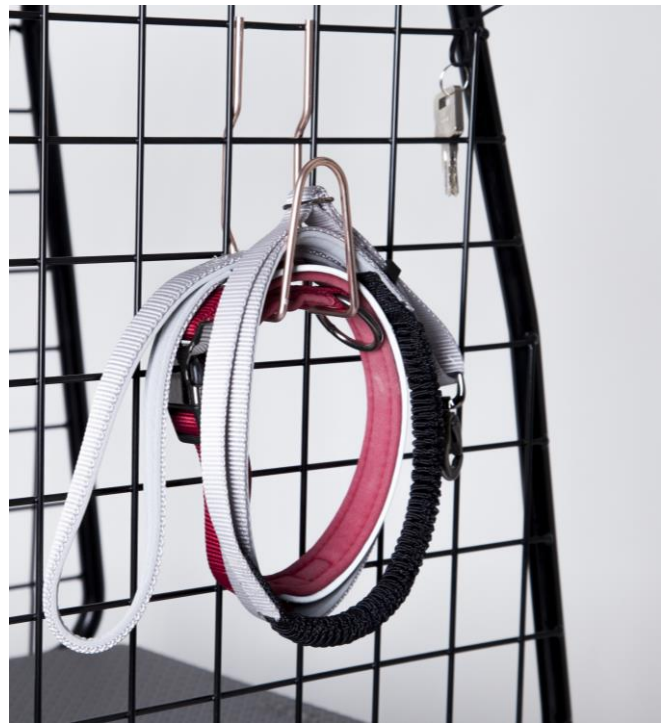

ARTFEX

KOPPELKROKAR Art:10019

- 2st. Krokarna att montera på burens sida
- Följ bilderna för montering
- OM krok monteras på bur/grind dörr kan trycket bli för mycket för gasdämparen när dörr är i öppet läge. Hängda saker kan även ramla av krok när dörr är i öppet läge.

7 340133 900192

Monteras från insidan

Tryck igenom krokdelen

Tryck hela krokenheten nedåt