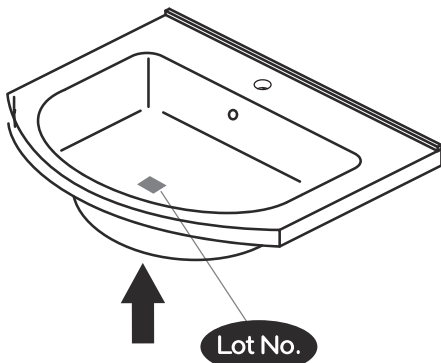

NORO®

RELOUNGE
600/800/1000/1200

Lot No.

- SE LOT-nummer
- FI LOT-numeron
- NO LOT-nummeret
- DK LOT nummer
- UK LOT number

NORO®

- SE LOT nummer används för spårning av information av produktens tillverkningshistoria. Informationen är mycket viktig i vår strävan av att göra Noro's produkter bättre.
- FI LOT numeroa käytetään jäljittämään tuotteen valmistushistoria. Tieto on erittäin tärkeä jotta voimme parantaa Noro tuotteiden laatua.
- NO LOT nummer brukes for sporing av informasjon av produktet produksjonshistorie. Informasjonen er viktig for at vi skal kunne gjøre Noro's produkter bedre.
- DK LOT nummer bruges til at spore oplysninger om produktets fremstilling historie. Oplysningerne er meget vigtig i vores bestræbelser på at gøre Noro's produkter bedre.
- UK LOT number is used to track the details of the product's manufacturing history. The information is very important in our quest to make the Noro's products better.

NORO Relounge 600/800/1000/1200 (mm)

- Ⓢⓔ Installationsmått för el
- Ⓢⓐ Sähkön asennusmitat
- ⓈⓃ Installasjonsmål for el
- ⓈⓀ Installationsmål for el
- Ⓢⓑ Measurements for installation of electricity

- | | |
|-----------------------|--|
| Ⓢⓔ ★ =Uttag för el | ■ =Alternativt område för framdragning av el |
| Ⓢⓐ ★ =Sähköliitäntä | ■ =Vaihtoehtoinen alue sähkönsyötölle |
| ⓈⓃ ★ =Strømuttak | ■ =Alternativt område ved fremdragning av elektrisitet |
| ⓈⓀ ★ =Udtag til el | ■ =Alternativt område for fremtagning af el |
| Ⓢⓑ ★ =Electric outlet | ■ =Optional area for electrical wiring |

NORO[®]

L Art No. 1349

Art No.	Quantity	Size (mm)
1	1	600 X 720 X 3
2	2	600 X 720 X 21

600

Product Size (mm): 600x720x24

L Art No. 1349

Art No.	Quantity	Size (mm)
1	1	800 X 720 X 3
2	2	800 X 720 X 21

800

Product Size (mm): 800x720x24

Art No. 1349

1000

Art No. Quantity Size (mm)

1 1 1000 X 720 X 3

2 2 1000 X 720 X 21

Product Size (mm): 1000x720x24

Art No. 1349