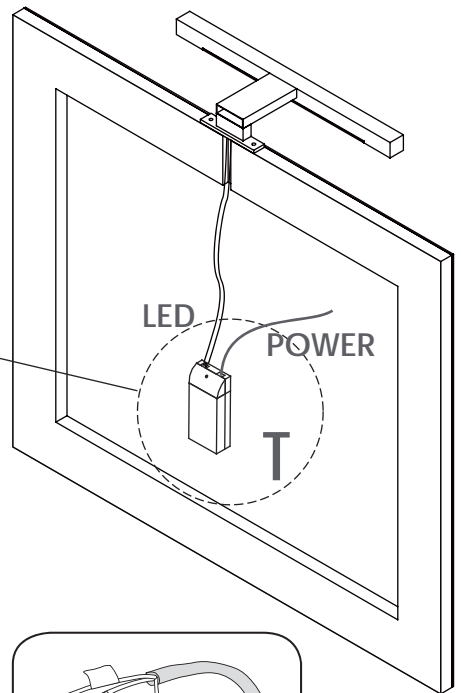

NORO Relounge 600/800/1000/1200 (mm)

- Ⓢⓔ Installationsmått för el
- Ⓢⓐ Sähkön asennusmitat
- ⓈⓃ Installasjonsmål for el
- ⓈⓀ Installationsmål for el
- Ⓢⓑ Measurements for installation of electricity

- | | |
|-----------------------|--|
| Ⓢⓔ ★ =Uttag för el | ■ =Alternativt område för framdragning av el |
| Ⓢⓐ ★ =Sähköliitäntä | ■ =Vaihtoehtoinen alue sähkönsyötölle |
| ⓈⓃ ★ =Strømuttak | ■ =Alternativt område ved fremdragning av elektrisitet |
| ⓈⓀ ★ =Udtag til el | ■ =Alternativt område for fremtagning af el |
| Ⓢⓑ ★ =Electric outlet | ■ =Optional area for electrical wiring |

1200

Art No. Quantity Size (mm)

1 1 1200 X 720 X 3

2 2 1200 X 720 X 21

Product Size (mm): 1200x720x24

1

2

RELOUNGE