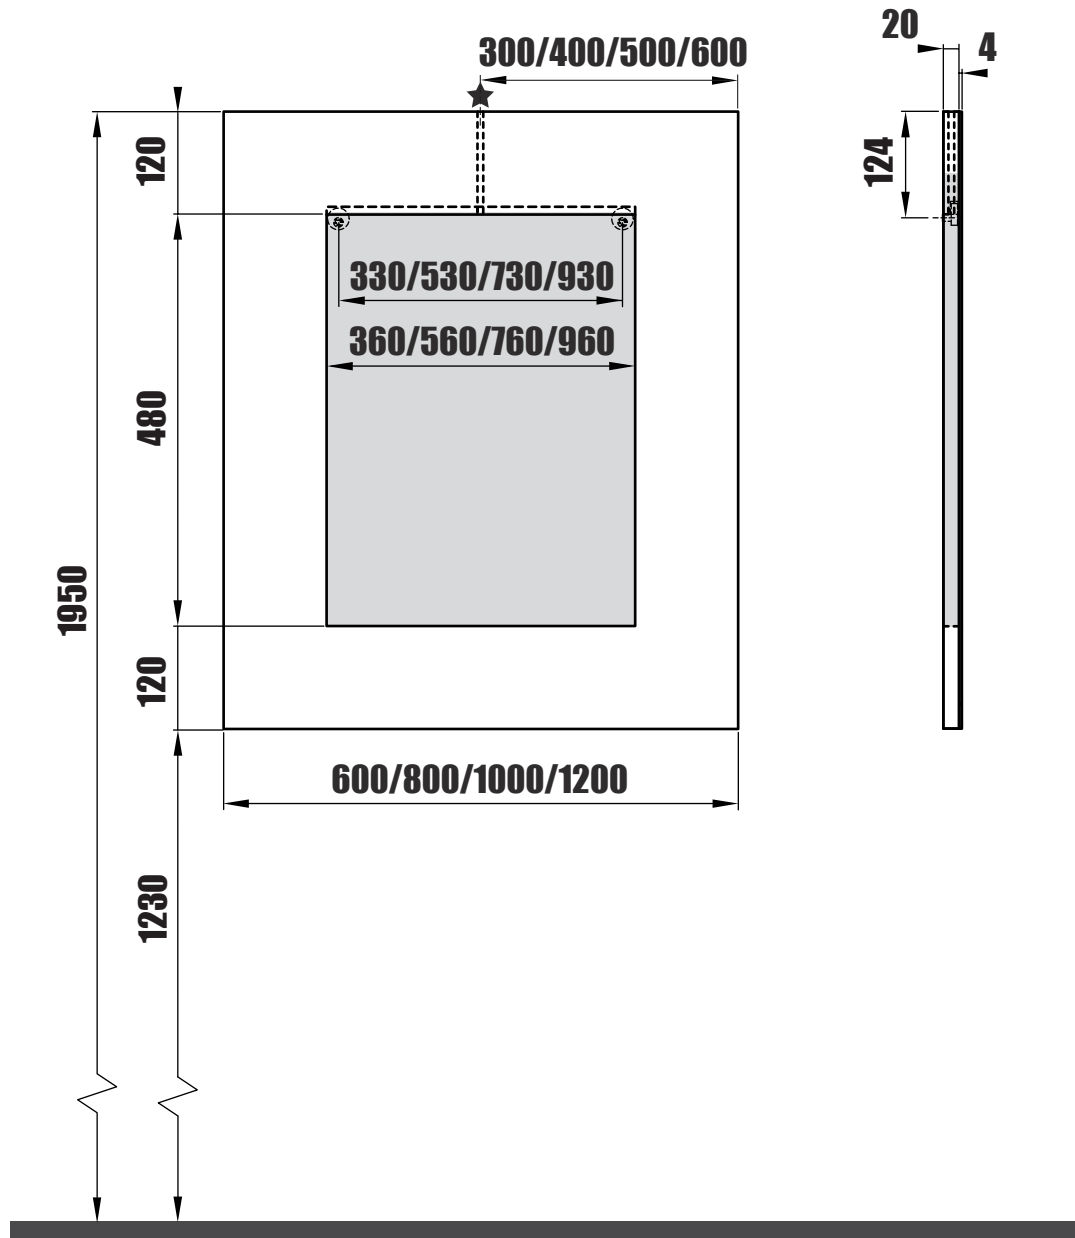

NORO Relounge 600/800/1000/1200 (mm)

- Ⓢⓔ Installationsmått för el
- Ⓢⓐ Sähkön asennusmitat
- ⓈⓃ Installasjonsmål for el
- ⓈⓀ Installationsmål for el
- Ⓢⓑ Measurements for installation of electricity

- | | |
|-----------------------|--|
| Ⓢⓔ ★ =Uttag för el | ■ =Alternativt område för framdragning av el |
| Ⓢⓐ ★ =Sähköliitäntä | ■ =Vaihtoehtoinen alue sähkönsyötölle |
| ⓈⓃ ★ =Strømuttak | ■ =Alternativt område ved fremdragning av elektrisitet |
| ⓈⓀ ★ =Udtag til el | ■ =Alternativt område for fremtagning af el |
| Ⓢⓑ ★ =Electric outlet | ■ =Optional area for electrical wiring |

NORO[®]

L Art No. 1349

Art No.	Quantity	Size (mm)
1	1	600 X 720 X 3
2	2	600 X 720 X 21

600

Product Size (mm): 600x720x24

L Art No. 1349

Art No.	Quantity	Size (mm)
1	1	800 X 720 X 3
2	2	800 X 720 X 21

800

Product Size (mm): 800x720x24

Art No. 1349

1000

Art No. Quantity Size (mm)

1 1 1000 X 720 X 3

2 2 1000 X 720 X 21

Product Size (mm): 1000x720x24

Art No. 1349

1200

Art No. Quantity Size (mm)

1 1 1200 X 720 X 3

2 2 1200 X 720 X 21

Product Size (mm): 1200x720x24

1

2

RELOUNGE