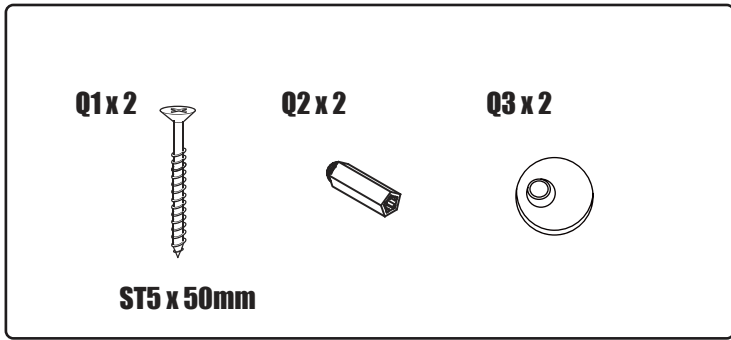

NORO®

RELOUNGE
600/800/1000/1200

Lot No.

- SE LOT-nummer
- FI LOT-numeron
- NO LOT-nummeret
- DK LOT nummer
- UK LOT number

NORO®

- SE LOT nummer används för spårning av information av produktens tillverkningshistoria. Informationen är mycket viktig i vår strävan av att göra Noro's produkter bättre.
- FI LOT numeroa käytetään jäljittämään tuotteen valmistushistoria. Tieto on erittäin tärkeä jotta voimme parantaa Noro tuotteiden laatua.
- NO LOT nummer brukes for sporing av informasjon av produktet produksjonshistorie. Informasjonen er viktig for at vi skal kunne gjøre Noro's produkter bedre.
- DK LOT nummer bruges til at spore oplysninger om produktets fremstilling historie. Oplysningerne er meget vigtig i vores bestræbelser på at gøre Noro's produkter bedre.
- UK LOT number is used to track the details of the product's manufacturing history. The information is very important in our quest to make the Noro's products better.

NORO[®]

L Art No. 1349

Art No.	Quantity	Size (mm)
1	1	600 X 720 X 3
2	2	600 X 720 X 21

600

Product Size (mm): 600x720x24

L Art No. 1349

Art No.	Quantity	Size (mm)
1	1	800 X 720 X 3
2	2	800 X 720 X 21

800

Product Size (mm): 800x720x24

Art No. 1349

1000

Art No. Quantity Size (mm)

1 1 1000 X 720 X 3

2 2 1000 X 720 X 21

Product Size (mm): 1000x720x24

Art No. 1349

1200

Art No. Quantity Size (mm)

1 1 1200 X 720 X 3

2 2 1200 X 720 X 21

Product Size (mm): 1200x720x24

1

2

RELOUNGE