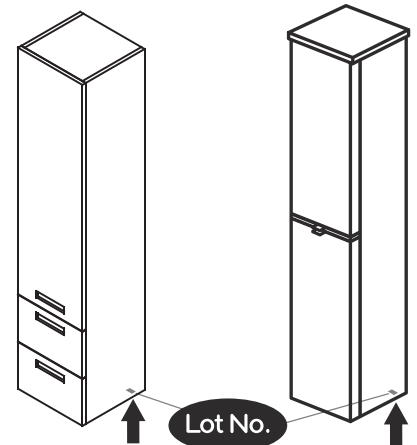

NORO®

RELOUNGE
600/800/1000/1200

Lot No.

- SE LOT-nummer
- FI LOT-numeron
- NO LOT-nummeret
- DK LOT nummer
- UK LOT number

NORO®

- SE LOT nummer används för spårning av information av produktens tillverkningshistoria. Informationen är mycket viktig i vår strävan av att göra Noro's produkter bättre.
- FI LOT numeroa käytetään jäljittämään tuotteen valmistushistoria. Tieto on erittäin tärkeä jotta voimme parantaa Noro tuotteiden laatua.
- NO LOT nummer brukes for sporing av informasjon av produktet produksjonshistorie. Informasjonen er viktig for at vi skal kunne gjøre Noro's produkter bedre.
- DK LOT nummer bruges til at spore oplysninger om produktets fremstilling historie. Oplysningerne er meget vigtig i vores bestræbelser på at gøre Noro's produkter bedre.
- UK LOT number is used to track the details of the product's manufacturing history. The information is very important in our quest to make the Noro's products better.

NORO Relounge 600/800/1000/1200 (mm)

- Ⓢⓔ Installationsmått för el
- Ⓢⓐ Sähkön asennusmitat
- ⓈⓃ Installasjonsmål for el
- ⓈⓀ Installationsmål for el
- Ⓢⓑ Measurements for installation of electricity

- | | |
|-----------------------|--|
| Ⓢⓔ ★ =Uttag för el | ■ =Alternativt område för framdragning av el |
| Ⓢⓐ ★ =Sähköliitäntä | ■ =Vaihtoehtoinen alue sähkönsyötölle |
| ⓈⓃ ★ =Strømuttak | ■ =Alternativt område ved fremdragning av elektrisitet |
| ⓈⓀ ★ =Udtag til el | ■ =Alternativt område for fremtagning af el |
| Ⓢⓑ ★ =Electric outlet | ■ =Optional area for electrical wiring |

NORO[®]

L Art No. 1349

Art No.	Quantity	Size (mm)
1	1	600 X 720 X 3
2	2	600 X 720 X 21

600

Product Size (mm): 600x720x24

L Art No. 1349

Art No.	Quantity	Size (mm)
1	1	800 X 720 X 3
2	2	800 X 720 X 21

800

Product Size (mm): 800x720x24

Art No. 1349

1000

Art No. Quantity Size (mm)

1 1 1000 X 720 X 3

2 2 1000 X 720 X 21

Product Size (mm): 1000x720x24

Art No. 1349