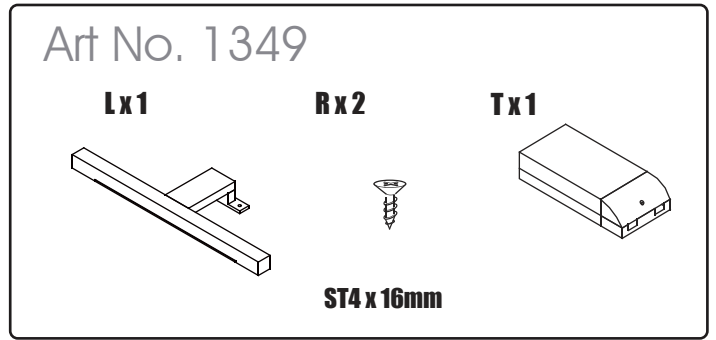

NORO®

RELOUNGE
600/800/1000/1200

Lot No.

- SE LOT-nummer
- FI LOT-numeron
- NO LOT-nummeret
- DK LOT nummer
- UK LOT number

NORO®

- SE LOT nummer används för spårning av information av produktens tillverkningshistoria. Informationen är mycket viktig i vår strävan av att göra Noro's produkter bättre.
- FI LOT numeroa käytetään jäljittämään tuotteen valmistushistoria. Tieto on erittäin tärkeä jotta voimme parantaa Noro tuotteiden laatua.
- NO LOT nummer brukes for sporing av informasjon av produktet produksjonshistorie. Informasjonen er viktig for at vi skal kunne gjøre Noro's produkter bedre.
- DK LOT nummer bruges til at spore oplysninger om produktets fremstilling historie. Oplysningerne er meget vigtig i vores bestræbelser på at gøre Noro's produkter bedre.
- UK LOT number is used to track the details of the product's manufacturing history. The information is very important in our quest to make the Noro's products better.

NORO Relounge 600/800/1000/1200 (mm)

- Ⓢⓔ Installationsmått för el
- Ⓢⓐ Sähkön asennusmitat
- ⓈⓃ Installasjonsmål for el
- ⓈⓀ Installationsmål for el
- Ⓢⓑ Measurements for installation of electricity

- | | |
|-----------------------|--|
| Ⓢⓔ ★ =Uttag för el | ■ =Alternativt område för framdragning av el |
| Ⓢⓐ ★ =Sähköliitäntä | ■ =Vaihtoehtoinen alue sähkönsyötölle |
| ⓈⓃ ★ =Strømuttak | ■ =Alternativt område ved fremdragning av elektrisitet |
| ⓈⓀ ★ =Udtag til el | ■ =Alternativt område for fremtagning af el |
| Ⓢⓑ ★ =Electric outlet | ■ =Optional area for electrical wiring |

NORO[®]

L Art No. 1349

Art No.	Quantity	Size (mm)
1	1	600 X 720 X 3
2	2	600 X 720 X 21

600

Product Size (mm): 600x720x24

L Art No. 1349

Art No.	Quantity	Size (mm)
1	1	800 X 720 X 3
2	2	800 X 720 X 21

800

Product Size (mm): 800x720x24

Art No. 1349

1000

Art No. Quantity Size (mm)

1 1 1000 X 720 X 3

2 2 1000 X 720 X 21

Product Size (mm): 1000x720x24

Art No. 1349