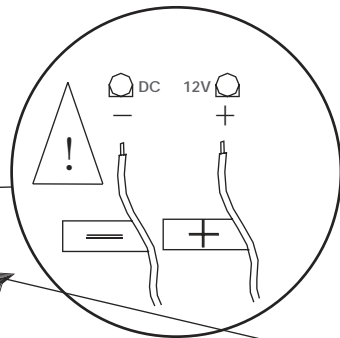

NORO Relounge 600/800/1000/1200 (mm)

- Ⓢⓔ Installationsmått för el
- Ⓢⓐ Sähkön asennusmitat
- ⓈⓃ Installasjonsmål for el
- ⓈⓀ Installationsmål for el
- Ⓢⓑ Measurements for installation of electricity

- | | |
|-----------------------|--|
| Ⓢⓔ ★ =Uttag för el | ■ =Alternativt område för framdragning av el |
| Ⓢⓐ ★ =Sähköliitäntä | ■ =Vaihtoehtoinen alue sähkönsyötölle |
| ⓈⓃ ★ =Strømuttak | ■ =Alternativt område ved fremdragning av elektrisitet |
| ⓈⓀ ★ =Udtag til el | ■ =Alternativt område for fremtagning af el |
| Ⓢⓑ ★ =Electric outlet | ■ =Optional area for electrical wiring |

NORO[®]

L Art No. 1349

Art No.	Quantity	Size (mm)
1	1	600 X 720 X 3
2	2	600 X 720 X 21

600

Product Size (mm): 600x720x24

L Art No. 1349

Art No.	Quantity	Size (mm)
1	1	800 X 720 X 3
2	2	800 X 720 X 21

800

Product Size (mm): 800x720x24

Art No. 1349

1000

Art No. Quantity Size (mm)

1 1 1000 X 720 X 3

2 2 1000 X 720 X 21

Product Size (mm): 1000x720x24

Art No. 1349

1200

Art No. Quantity Size (mm)

1 1 1200 X 720 X 3

2 2 1200 X 720 X 21

Product Size (mm): 1200x720x24

1

2

RELOUNGE