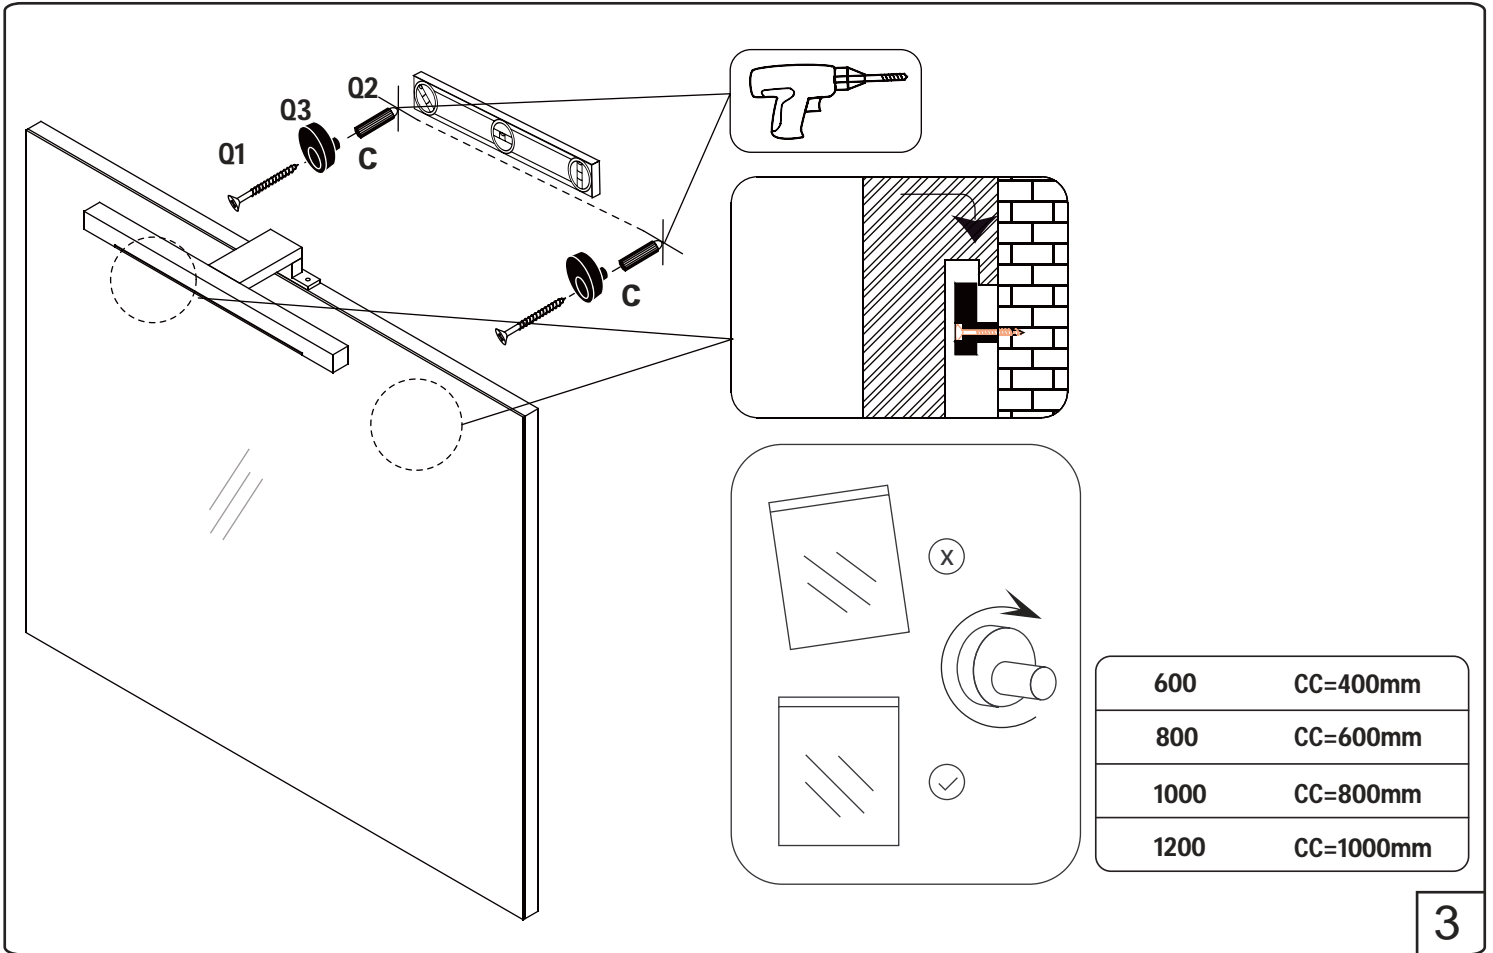

NORO Relounge 600/800/1000/1200 (mm)

- Ⓢⓔ Installationsmått för el
- Ⓢⓐ Sähkön asennusmitat
- ⓈⓃ Installasjonsmål for el
- ⓈⓀ Installationsmål for el
- Ⓢⓑ Measurements for installation of electricity

- | | |
|-----------------------|--|
| Ⓢⓔ ★ =Uttag för el | ■ =Alternativt område för framdragning av el |
| Ⓢⓐ ★ =Sähköliitäntä | ■ =Vaihtoehtoinen alue sähkönsyötölle |
| ⓈⓃ ★ =Strømuttak | ■ =Alternativt område ved fremdragning av elektrisitet |
| ⓈⓀ ★ =Udtag til el | ■ =Alternativt område for fremtagning af el |
| Ⓢⓑ ★ =Electric outlet | ■ =Optional area for electrical wiring |

1200

Art No. Quantity Size (mm)

1 1 1200 X 720 X 3

2 2 1200 X 720 X 21

Product Size (mm): 1200x720x24

1

2

RELOUNGE