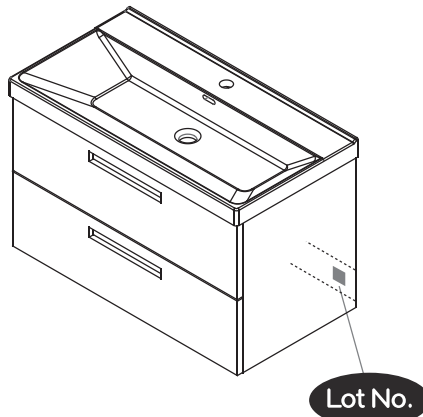

NORO®

RELOUNGE
600/800/1000/1200

Lot No.

- SE LOT-nummer
- FI LOT-numeron
- NO LOT-nummeret
- DK LOT nummer
- UK LOT number

NORO®

- SE LOT nummer används för spårning av information av produktens tillverkningshistoria. Informationen är mycket viktig i vår strävan av att göra Noro's produkter bättre.
- FI LOT numeroa käytetään jäljittämään tuotteen valmistushistoria. Tieto on erittäin tärkeä jotta voimme parantaa Noro tuotteiden laatua.
- NO LOT nummer brukes for sporing av informasjon av produktet produksjonshistorie. Informasjonen er viktig for at vi skal kunne gjøre Noro's produkter bedre.
- DK LOT nummer bruges til at spore oplysninger om produktets fremstilling historie. Oplysningerne er meget vigtig i vores bestræbelser på at gøre Noro's produkter bedre.
- UK LOT number is used to track the details of the product's manufacturing history. The information is very important in our quest to make the Noro's products better.

NORO Relounge 600/800/1000/1200 (mm)

- Ⓢⓔ Installationsmått för el
- Ⓢⓐ Sähkön asennusmitat
- ⓈⓃ Installasjonsmål for el
- ⓈⓀ Installationsmål for el
- Ⓢⓑ Measurements for installation of electricity

- | | |
|-----------------------|--|
| Ⓢⓔ ★ =Uttag för el | ■ =Alternativt område för framdragning av el |
| Ⓢⓐ ★ =Sähköliitäntä | ■ =Vaihtoehtoinen alue sähkönsyötölle |
| ⓈⓃ ★ =Strømuttak | ■ =Alternativt område ved fremdragning av elektrisitet |
| ⓈⓀ ★ =Udtag til el | ■ =Alternativt område for fremtagning af el |
| Ⓢⓑ ★ =Electric outlet | ■ =Optional area for electrical wiring |

NORO[®]

L Art No. 1349

Art No.	Quantity	Size (mm)
1	1	600 X 720 X 3
2	2	600 X 720 X 21

600

Product Size (mm): 600x720x24

L Art No. 1349

Art No.	Quantity	Size (mm)
1	1	800 X 720 X 3
2	2	800 X 720 X 21

800

Product Size (mm): 800x720x24

Art No. 1349

1000

Art No. Quantity Size (mm)

1 1 1000 X 720 X 3

2 2 1000 X 720 X 21

Product Size (mm): 1000x720x24

Art No. 1349