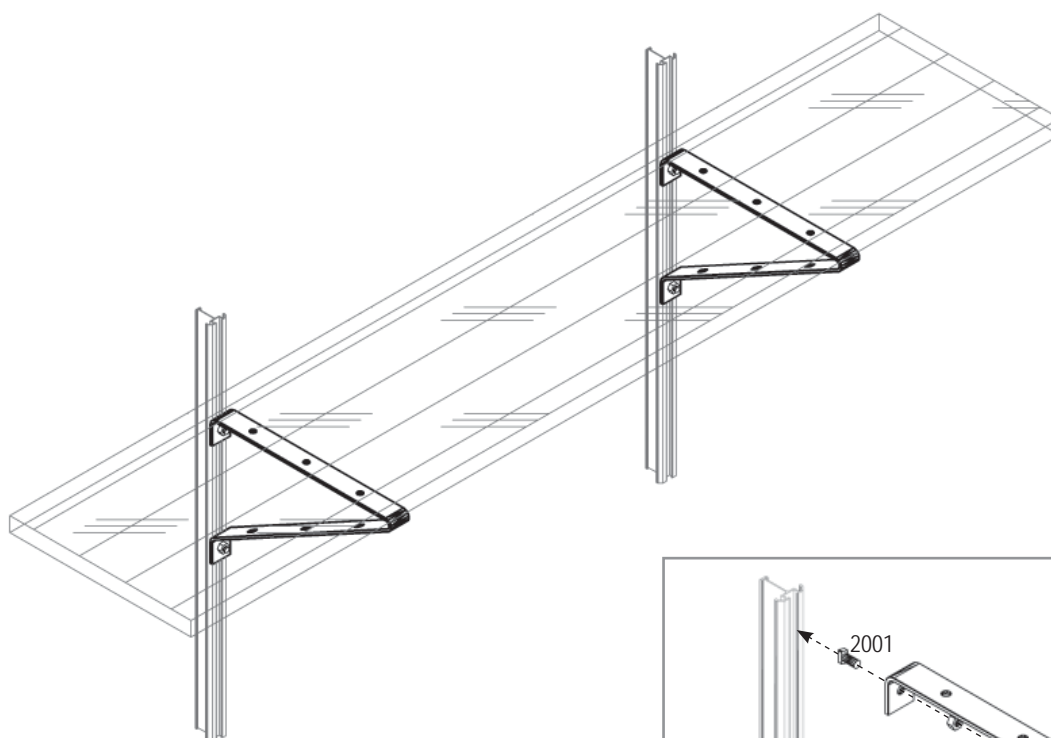

Item No.	Part	Size mm	Quantity
1002		M6 x 12	4
2001		M6	4

Item No.	Part	Size mm	Quantity
9547		250	2

E.P.H. Schmidt u. Co. GmbH
 Sporbecker Weg 28 A
 58089 Hagen
 Postfach 3320
 58033 Hagen
 Deutschland
 Tel.: +49 2331 37555-0
 Fax: +49 2331 37555-55
 www.eph-schmidt.de
 verkauf@eph-schmidt.de