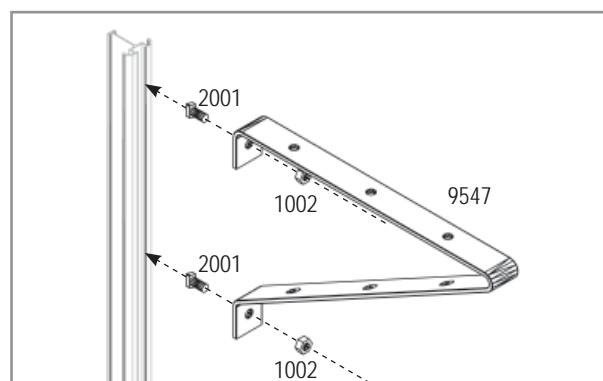

Item No.	Part	Size mm	Quantity
1002		M6 x 12	4
2001		M6	4

Item No.	Part	Size mm	Quantity
9547		250	2

E.P.H. Schmidt u. Co. GmbH
 Sporbecker Weg 28 A
 58089 Hagen
 Postfach 3320
 58033 Hagen
 Deutschland
 Tel.: +49 2331 37555-0
 Fax: +49 2331 37555-55
 www.eph-schmidt.de
 verkauf@eph-schmidt.de