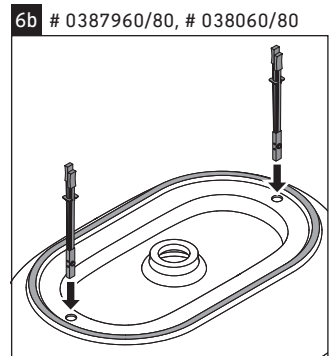

Luv

Montageanleitung	Aufsatzbecken
Mounting instructions	Washbowl
Notice de montage	Vasque à poser
Montagehandleiding	Opzetbak
Instrucciones de montaje	Lavabo sobre encimera
Istruzioni di montaggio	Bacinella sopra piano
Instruções de montagem	Lavatório de posar
Monteringsvejledning	Fritstående håndvask
Asennusohje	Pesuallas, pöytätasosennus
Monteringsanvisning	Servant som står oppå benk
Monteringsanvisning	Tvättställ för placering på bänkskiva
Paigaldusjuhend	Alusele paigaldatav valamu
Instrukcja montażu	Umywalka nabladowa
Инструкция по монтажу	Накладная раковина
Montážní návod	Umyvadlo na desku
Návod na montáž	Umyvadlo na dosku
Szerelési útmutató	Mosdókagyló
Upute za montažu	Umivaonik
Instrucțiuni de montaj	Lavoar pe blat
Navodila za montažo	Pultni umivalnik
Ръководство за монтаж	Мивки за поставяне отгоре
Montāžas instrukcija	Uzliekamā izlietne
Montavimo instrukcija	Uždedamas praustuvas
Montaj kılavuzu	Tezgah üstü lavabo
安装说明	碗盆
설치 설명서	여분의 개수대
取り付け説明書	カウンタートップ洗面器
دليل التركيب	حوض علوي
# 037960...	# 037980...
# 038060..	# 038080..
# 038142..	

12a # 038142

12b # 037960, # 037980

12c # 038060, # 038080

13

14

15

16a # 038142

16b # 038060, # 038080