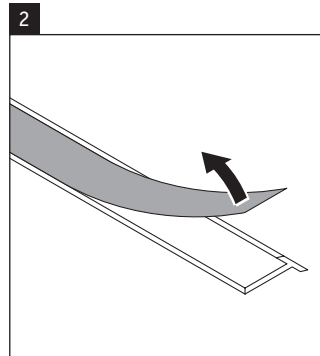

Luv

Montageanleitung	Aufsatzbecken
Mounting instructions	Washbowl
Notice de montage	Vasque à poser
Montagehandleiding	Opzetbak
Instrucciones de montaje	Lavabo sobre encimera
Istruzioni di montaggio	Bacinella sopra piano
Instruções de montagem	Lavatório de posar
Monteringsvejledning	Fritstående håndvask
Asennusohje	Pesuallas, pöytätasosennus
Monteringsanvisning	Servant som står oppå benk
Monteringsanvisning	Tvättställ för placering på bänkskiva
Paigaldusjuhend	Alusele paigaldatav valamu
Instrukcja montażu	Umywalka nabladowa
Инструкция по монтажу	Накладная раковина
Montážní návod	Umyvadlo na desku
Návod na montáž	Umyvadlo na dosku
Szerelési útmutató	Mosdókagyló
Upute za montažu	Umivaonik
Instrucțiuni de montaj	Lavoar pe blat
Navodila za montažo	Pultni umivalnik
Ръководство за монтаж	Мивки за поставяне отгоре
Montāžas instrukcija	Uzliekamā izlietne
Montavimo instrukcija	Uždedamas praustuvas
Montaj kılavuzu	Tezgah üstü lavabo
安装说明	碗盆
설치 설명서	여분의 개수대
取り付け説明書	カウンタートップ洗面器
دليل التركيب	حوض علوي
# 037960...	# 037980...
# 038060..	# 038080..
# 038142..	