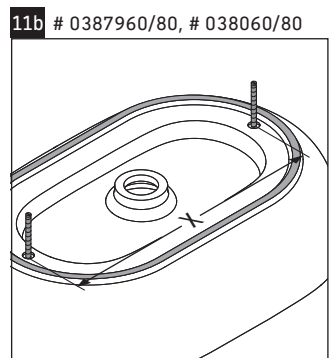

Luv

Montageanleitung	Aufsatzbecken
Mounting instructions	Washbowl
Notice de montage	Vasque à poser
Montagehandleiding	Opzetbak
Instrucciones de montaje	Lavabo sobre encimera
Istruzioni di montaggio	Bacinella sopra piano
Instruções de montagem	Lavatório de posar
Monteringsvejledning	Fritstående håndvask
Asennusohje	Pesuallas, pöytätasosennus
Monteringsanvisning	Servant som står oppå benk
Monteringsanvisning	Tvättställ för placering på bänkskiva
Paigaldusjuhend	Alusele paigaldatav valamu
Instrukcja montażu	Umywalka nabladowa
Инструкция по монтажу	Накладная раковина
Montážní návod	Umyvadlo na desku
Návod na montáž	Umyvadlo na dosku
Szerelési útmutató	Mosdókagyló
Upute za montažu	Umivaonik
Instrucțiuni de montaj	Lavoar pe blat
Navodila za montažo	Pultni umivalnik
Ръководство за монтаж	Мивки за поставяне отгоре
Montāžas instrukcija	Uzliekamā izlietne
Montavimo instrukcija	Uždedamas praustuvas
Montaj kılavuzu	Tezgah üstü lavabo
安装说明	碗盆
설치 설명서	여분의 개수대
取り付け説明書	カウンタートップ洗面器
دليل التركيب	حوض علوي
# 037960...	# 037980...
# 038060..	# 038080..
# 038142..	

12a # 038142

12b # 037960, # 037980

12c # 038060, # 038080

13

14

15

16a # 038142

16b # 038060, # 038080