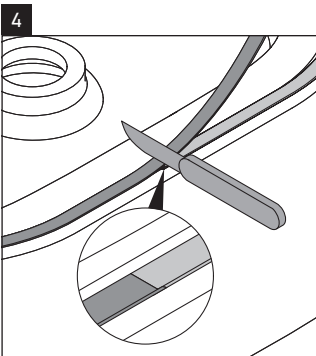

Luv

Montageanleitung	Aufsatzbecken
Mounting instructions	Washbowl
Notice de montage	Vasque à poser
Montagehandleiding	Opzetbak
Instrucciones de montaje	Lavabo sobre encimera
Istruzioni di montaggio	Bacinella sopra piano
Instruções de montagem	Lavatório de posar
Monteringsvejledning	Fritstående håndvask
Asennusohje	Pesuallas, pöytätasosennus
Monteringsanvisning	Servant som står oppå benk
Monteringsanvisning	Tvättställ för placering på bänkskiva
Paigaldusjuhend	Alusele paigaldatav valamu
Instrukcja montażu	Umywalka nabladowa
Инструкция по монтажу	Накладная раковина
Montážní návod	Umyvadlo na desku
Návod na montáž	Umyvadlo na dosku
Szerelési útmutató	Mosdókagyló
Upute za montažu	Umivaonik
Instrucțiuni de montaj	Lavoar pe blat
Navodila za montažo	Pultni umivalnik
Ръководство за монтаж	Мивки за поставяне отгоре
Montāžas instrukcija	Uzliekamā izlietne
Montavimo instrukcija	Uždedamas praustuvas
Montaj kılavuzu	Tezgah üstü lavabo
安装说明	碗盆
설치 설명서	여분의 개수대
取り付け説明書	カウンタートップ洗面器
دليل التركيب	حوض علوي
# 037960...	# 037980...
# 038060..	# 038080..
# 038142..	