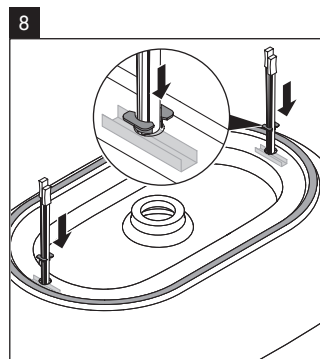

Luv

Montageanleitung	Aufsatzbecken
Mounting instructions	Washbowl
Notice de montage	Vasque à poser
Montagehandleiding	Opzetbak
Instrucciones de montaje	Lavabo sobre encimera
Istruzioni di montaggio	Bacinella sopra piano
Instruções de montagem	Lavatório de posar
Monteringsvejledning	Fritstående håndvask
Asennusohje	Pesuallas, pöytätasosennus
Monteringsanvisning	Servant som står oppå benk
Monteringsanvisning	Tvättställ för placering på bänkskiva
Paigaldusjuhend	Alusele paigaldatav valamu
Instrukcja montażu	Umywalka nabladowa
Инструкция по монтажу	Накладная раковина
Montážní návod	Umyvadlo na desku
Návod na montáž	Umyvadlo na dosku
Szerelési útmutató	Mosdókagyló
Upute za montažu	Umivaonik
Instrucțiuni de montaj	Lavoar pe blat
Navodila za montažo	Pultni umivalnik
Ръководство за монтаж	Мивки за поставяне отгоре
Montāžas instrukcija	Uzliekamā izlietne
Montavimo instrukcija	Uždedamas praustuvas
Montaj kılavuzu	Tezgah üstü lavabo
安装说明	碗盆
설치 설명서	여분의 개수대
取り付け説明書	カウンタートップ洗面器
دليل التركيب	حوض علوي
# 037960...	# 037980...
# 038060..	# 038080..
# 038142..	

12a # 038142

12b # 037960, # 037980

12c # 038060, # 038080

13

14

15

16a # 038142

16b # 038060, # 038080