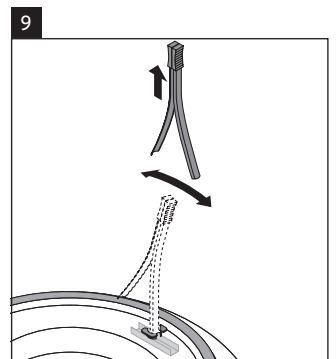

Luv

Montageanleitung	Aufsatzbecken
Mounting instructions	Washbowl
Notice de montage	Vasque à poser
Montagehandleiding	Opzetbak
Instrucciones de montaje	Lavabo sobre encimera
Istruzioni di montaggio	Bacinella sopra piano
Instruções de montagem	Lavatório de posar
Monteringsvejledning	Fritstående håndvask
Asennusohje	Pesuallas, pöytätasosennus
Monteringsanvisning	Servant som står oppå benk
Monteringsanvisning	Tvättställ för placering på bänkskiva
Paigaldusjuhend	Alusele paigaldatav valamu
Instrukcja montażu	Umywalka nabladowa
Инструкция по монтажу	Накладная раковина
Montážní návod	Umyvadlo na desku
Návod na montáž	Umyvadlo na dosku
Szerelési útmutató	Mosdókagyló
Upute za montažu	Umivaonik
Instrucțiuni de montaj	Lavoar pe blat
Navodila za montažo	Pultni umivalnik
Ръководство за монтаж	Мивки за поставяне отгоре
Montāžas instrukcija	Uzliekamā izlietne
Montavimo instrukcija	Uždedamas praustuvas
Montaj kılavuzu	Tezgah üstü lavabo
安装说明	碗盆
설치 설명서	여분의 개수대
取り付け説明書	カウンタートップ洗面器
دليل التركيب	حوض علوي
# 037960...	# 037980...
# 038060..	# 038080..
# 038142..	