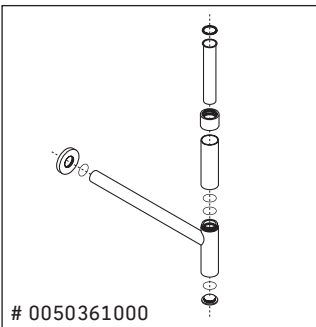

Luv

Montageanleitung	Aufsatzbecken
Mounting instructions	Washbowl
Notice de montage	Vasque à poser
Montagehandleiding	Opzetbak
Instrucciones de montaje	Lavabo sobre encimera
Istruzioni di montaggio	Bacinella sopra piano
Instruções de montagem	Lavatório de posar
Monteringsvejledning	Fritstående håndvask
Asennusohje	Pesuallas, pöytätasosennus
Monteringsanvisning	Servant som står oppå benk
Monteringsanvisning	Tvättställ för placering på bänkskiva
Paigaldusjuhend	Alusele paigaldatav valamu
Instrukcja montażu	Umywalka nabladowa
Инструкция по монтажу	Накладная раковина
Montážní návod	Umyvadlo na desku
Návod na montáž	Umyvadlo na dosku
Szerelési útmutató	Mosdókagyló
Upute za montažu	Umivaonik
Instrucțiuni de montaj	Lavoar pe blat
Navodila za montažo	Pultni umivalnik
Ръководство за монтаж	Мивки за поставяне отгоре
Montāžas instrukcija	Uzliekamā izlietne
Montavimo instrukcija	Uždedamas praustuvas
Montaj kılavuzu	Tezgah üstü lavabo
安装说明	碗盆
설치 설명서	여분의 개수대
取り付け説明書	カウンタートップ洗面器
دليل التركيب	حوض علوي
# 037960...	# 037980...
# 038060..	# 038080..
# 038142..	

12a # 038142

12b # 037960, # 037980

12c # 038060, # 038080

13

14

15

16a # 038142

16b # 038060, # 038080