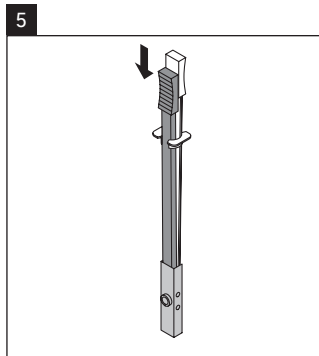

Luv

Montageanleitung	Aufsatzbecken
Mounting instructions	Washbowl
Notice de montage	Vasque à poser
Montagehandleiding	Opzetbak
Instrucciones de montaje	Lavabo sobre encimera
Istruzioni di montaggio	Bacinella sopra piano
Instruções de montagem	Lavatório de posar
Monteringsvejledning	Fritstående håndvask
Asennusohje	Pesuallas, pöytätasosennus
Monteringsanvisning	Servant som står oppå benk
Monteringsanvisning	Tvättställ för placering på bänkskiva
Paigaldusjuhend	Alusele paigaldatav valamu
Instrukcja montażu	Umywalka nabladowa
Инструкция по монтажу	Накладная раковина
Montážní návod	Umyvadlo na desku
Návod na montáž	Umyvadlo na dosku
Szerelési útmutató	Mosdókagyló
Upute za montažu	Umivaonik
Instrucțiuni de montaj	Lavoar pe blat
Navodila za montažo	Pultni umivalnik
Ръководство за монтаж	Мивки за поставяне отгоре
Montāžas instrukcija	Uzliekamā izlietne
Montavimo instrukcija	Uždedamas praustuvas
Montaj kılavuzu	Tezgah üstü lavabo
安装说明	碗盆
설치 설명서	여분의 개수대
取り付け説明書	カウンタートップ洗面器
دليل التركيب	حوض علوي
# 037960...	# 037980...
# 038060..	# 038080..
# 038142..	

12a # 038142

12b # 037960, # 037980

12c # 038060, # 038080

13

14

15

16a # 038142

16b # 038060, # 038080