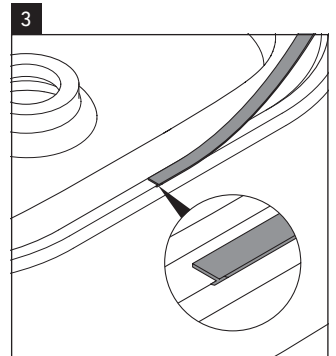

Luv

Montageanleitung	Aufsatzbecken
Mounting instructions	Washbowl
Notice de montage	Vasque à poser
Montagehandleiding	Opzetbak
Instrucciones de montaje	Lavabo sobre encimera
Istruzioni di montaggio	Bacinella sopra piano
Instruções de montagem	Lavatório de posar
Monteringsvejledning	Fritstående håndvask
Asennusohje	Pesuallas, pöytätasosennus
Monteringsanvisning	Servant som står oppå benk
Monteringsanvisning	Tvättställ för placering på bänkskiva
Paigaldusjuhend	Alusele paigaldatav valamu
Instrukcja montażu	Umywalka nabladowa
Инструкция по монтажу	Накладная раковина
Montážní návod	Umyvadlo na desku
Návod na montáž	Umyvadlo na dosku
Szerelési útmutató	Mosdókagyló
Upute za montažu	Umivaonik
Instrucțiuni de montaj	Lavoar pe blat
Navodila za montažo	Pultni umivalnik
Ръководство за монтаж	Мивки за поставяне отгоре
Montāžas instrukcija	Uzliekamā izlietne
Montavimo instrukcija	Uždedamas praustuvas
Montaj kılavuzu	Tezgah üstü lavabo
安装说明	碗盆
설치 설명서	여분의 개수대
取り付け説明書	カウンタートップ洗面器
دليل التركيب	حوض علوي
# 037960...	# 037980...
# 038060..	# 038080..
# 038142..	