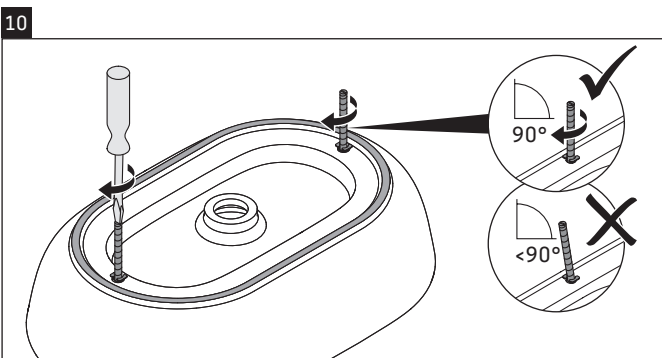

Luv

Montageanleitung	Aufsatzbecken
Mounting instructions	Washbowl
Notice de montage	Vasque à poser
Montagehandleiding	Opzetbak
Instrucciones de montaje	Lavabo sobre encimera
Istruzioni di montaggio	Bacinella sopra piano
Instruções de montagem	Lavatório de posar
Monteringsvejledning	Fritstående håndvask
Asennusohje	Pesuallas, pöytätasosennus
Monteringsanvisning	Servant som står oppå benk
Monteringsanvisning	Tvättställ för placering på bänkskiva
Paigaldusjuhend	Alusele paigaldatav valamu
Instrukcja montażu	Umywalka nabladowa
Инструкция по монтажу	Накладная раковина
Montážní návod	Umyvadlo na desku
Návod na montáž	Umyvadlo na dosku
Szerelési útmutató	Mosdókagyló
Upute za montažu	Umivaonik
Instrucțiuni de montaj	Lavoar pe blat
Navodila za montažo	Pultni umivalnik
Ръководство за монтаж	Мивки за поставяне отгоре
Montāžas instrukcija	Uzliekamā izlietne
Montavimo instrukcija	Uždedamas praustuvas
Montaj kılavuzu	Tezgah üstü lavabo
安装说明	碗盆
설치 설명서	여분의 개수대
取り付け説明書	カウンタートップ洗面器
دليل التركيب	حوض علوي
# 037960...	# 037980...
# 038060..	# 038080..
# 038142..	

12a # 038142

12b # 037960, # 037980

12c # 038060, # 038080

13

14

15

16a # 038142

16b # 038060, # 038080