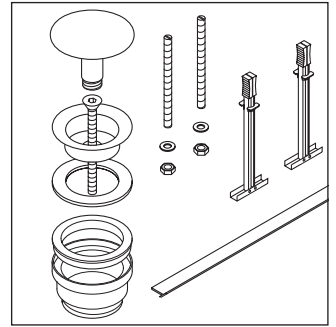

Luv

Montageanleitung	Aufsatzbecken
Mounting instructions	Washbowl
Notice de montage	Vasque à poser
Montagehandleiding	Opzetbak
Instrucciones de montaje	Lavabo sobre encimera
Istruzioni di montaggio	Bacinella sopra piano
Instruções de montagem	Lavatório de posar
Monteringsvejledning	Fritstående håndvask
Asennusohje	Pesuallas, pöytätasosennus
Monteringsanvisning	Servant som står oppå benk
Monteringsanvisning	Tvättställ för placering på bänkskiva
Paigaldusjuhend	Alusele paigaldatav valamu
Instrukcja montażu	Umywalka nabladowa
Инструкция по монтажу	Накладная раковина
Montážní návod	Umyvadlo na desku
Návod na montáž	Umyvadlo na dosku
Szerelési útmutató	Mosdókagyló
Upute za montažu	Umivaonik
Instrucțiuni de montaj	Lavoar pe blat
Navodila za montažo	Pultni umivalnik
Ръководство за монтаж	Мивки за поставяне отгоре
Montāžas instrukcija	Uzliekamā izlietne
Montavimo instrukcija	Uždedamas praustuvas
Montaj kılavuzu	Tezgah üstü lavabo
安装说明	碗盆
설치 설명서	여분의 개수대
取り付け説明書	カウンタートップ洗面器
دليل التركيب	حوض علوي
# 037960...	# 037980...
# 038060..	# 038080..
# 038142..	

12a # 038142

12b # 037960, # 037980

12c # 038060, # 038080

13

14

15

16a # 038142

16b # 038060, # 038080