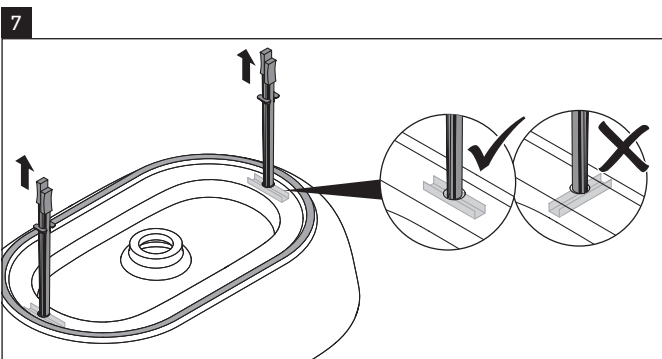

Luv

Montageanleitung	Aufsatzbecken
Mounting instructions	Washbowl
Notice de montage	Vasque à poser
Montagehandleiding	Opzetbak
Instrucciones de montaje	Lavabo sobre encimera
Istruzioni di montaggio	Bacinella sopra piano
Instruções de montagem	Lavatório de posar
Monteringsvejledning	Fritstående håndvask
Asennusohje	Pesuallas, pöytätasosennus
Monteringsanvisning	Servant som står oppå benk
Monteringsanvisning	Tvättställ för placering på bänkskiva
Paigaldusjuhend	Alusele paigaldatav valamu
Instrukcja montażu	Umywalka nabladowa
Инструкция по монтажу	Накладная раковина
Montážní návod	Umyvadlo na desku
Návod na montáž	Umyvadlo na dosku
Szerelési útmutató	Mosdókagyló
Upute za montažu	Umivaonik
Instrucțiuni de montaj	Lavoar pe blat
Navodila za montažo	Pultni umivalnik
Ръководство за монтаж	Мивки за поставяне отгоре
Montāžas instrukcija	Uzliekamā izlietne
Montavimo instrukcija	Uždedamas praustuvas
Montaj kılavuzu	Tezgah üstü lavabo
安装说明	碗盆
설치 설명서	여분의 개수대
取り付け説明書	カウンタートップ洗面器
دليل التركيب	حوض علوي
# 037960...	# 037980...
# 038060..	# 038080..
# 038142..	