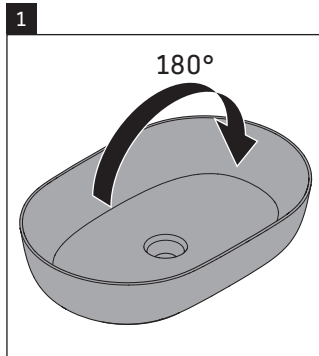

Luv

Montageanleitung	Aufsatzbecken
Mounting instructions	Washbowl
Notice de montage	Vasque à poser
Montagehandleiding	Opzetbak
Instrucciones de montaje	Lavabo sobre encimera
Istruzioni di montaggio	Bacinella sopra piano
Instruções de montagem	Lavatório de posar
Monteringsvejledning	Fritstående håndvask
Asennusohje	Pesuallas, pöytätasosennus
Monteringsanvisning	Servant som står oppå benk
Monteringsanvisning	Tvättställ för placering på bänkskiva
Paigaldusjuhend	Alusele paigaldatav valamu
Instrukcja montażu	Umywalka nabladowa
Инструкция по монтажу	Накладная раковина
Montážní návod	Umyvadlo na desku
Návod na montáž	Umyvadlo na dosku
Szerelési útmutató	Mosdókagyló
Upute za montažu	Umivaonik
Instrucțiuni de montaj	Lavoar pe blat
Navodila za montažo	Pultni umivalnik
Ръководство за монтаж	Мивки за поставяне отгоре
Montāžas instrukcija	Uzliekamā izlietne
Montavimo instrukcija	Uždedamas praustuvas
Montaj kılavuzu	Tezgah üstü lavabo
安装说明	碗盆
설치 설명서	여분의 개수대
取り付け説明書	カウンタートップ洗面器
دليل التركيب	حوض علوي
# 037960...	# 037980...
# 038060..	# 038080..
# 038142..	